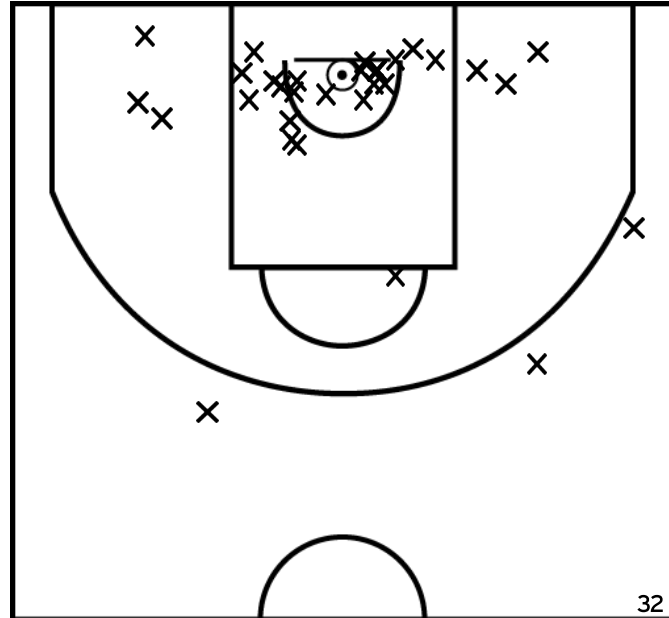

Rencontre: 26 Date: 23/10/22 Heure: 11:00

Arbitre: LANDEMAINE L PRUD'HOMME A

ÉQUIPE LAVAL US - 3 (A)