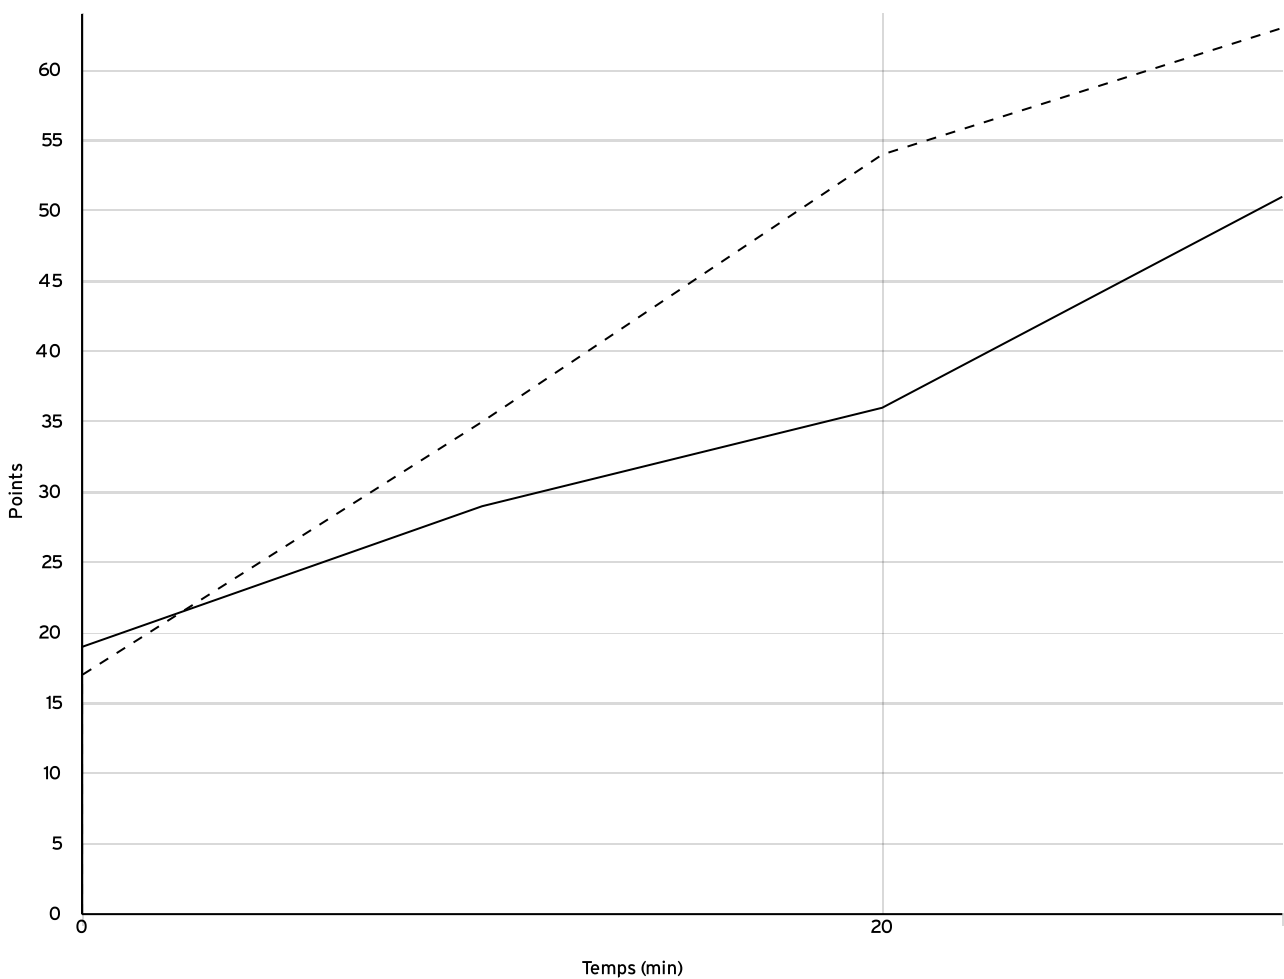

VISITEURS

N° Maillot	NOM Prénom	5 de départ	Tps de jeu	Nb Pts Marqués	Nb Tirs Réussis	3 Pts Réussis	2 Int Réussis	2 Ext Réussis	LF Réussis	Ftes Com
4	HOUDIN, Tanguy	×		10	5	0	3	2	0	3
5	CLEMENCEAU, Dorian	×		10	4	0	3	1	2	1
6	ROJO, Raphael	×	10:00	6	3	0	2	1	0	2
8	CHRETIEN, Christophe		10:00	2	1	0	0	1	0	2
9	HOGUET, Sylvain			19	9	0	9	0	1	0
10	BAIYEE, CURTIS		10:00	2	1	0	1	0	0	3
11	BOIVIN, Didier	×	10:00	3	1	1	0	0	0	1
12	BELLANGER, Stéphane	×	10:00	11	5	0	5	0	1	2
Total Équipe			50:00	63	29	1	23	5	4	14
Total Banc				23	11	0	10	1	1	5
Total 5 de Départ				40	18	1	13	4	3	9
Total 1ère Mi-temps				35	0	0	0	0	0	4
Total 2ème Mi-temps				28	0	0	0	0	0	10
Total Prolongation				0	0	0	0	0	0	0
Entraîneur			GALLET							0

Départementale masculine seniors - Division 2 DM2	Rencontre N° 32	Date 05/12/21	Heure 16:00	Lieu EVRON	
	Poule A	1 <sup>er</sup> arbitre GATEL P	2 <sup>e</sup> arbitre POMMIER L	3 <sup>e</sup> arbitre	

DONNÉES ET RATIOS

Données	LOCAUX	VISITEURS
Avantage maximum	6	23
Série maximum	11	9
Points du banc	5	23
Égalités		1
Durée de l'avantage	10:00	30:00

PROGRESSION DU SCORE

LOCAUX

VISITEURS