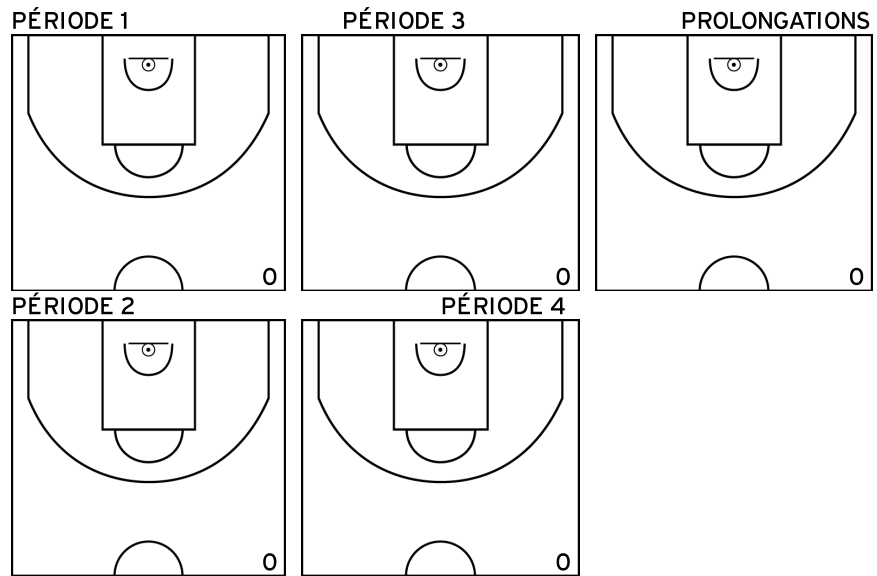

PÉRIODE 3

PROLONGATIONS

PÉRIODE 2

PÉRIODE 4

Rencontre: 18 Date: 08/10/22 Heure: 20:30

Arbitre: DUTERTRE D DUTERTRE A

BOBARD M. - SUD MAYENNE BASKET - 3 (A)

DELOGE M. - SUD MAYENNE BASKET - 3 (A)