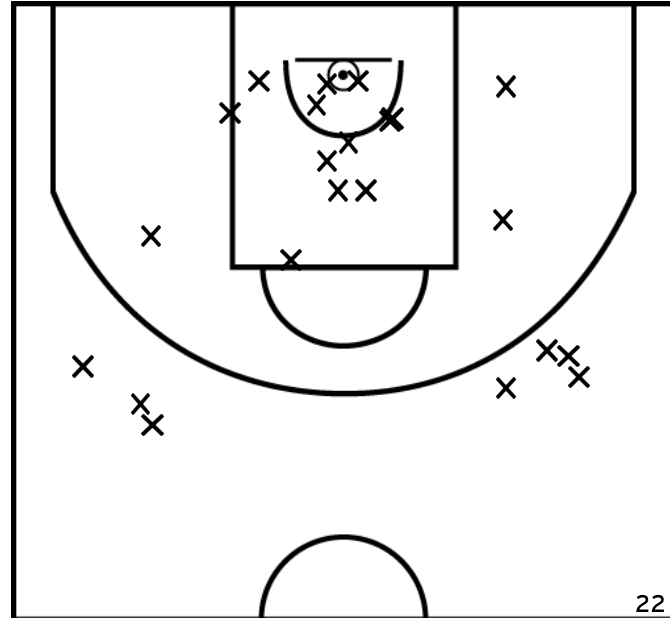

Rencontre: 18 Date: 08/10/22 Heure: 20:30

Arbitre: DUTERTRE D DUTERTRE A

ÉQUIPE SUD MAYENNE BASKET - 3 (A)

PÉRIODE 1

PÉRIODE 3

PROLONGATIONS

PÉRIODE 2

PÉRIODE 4