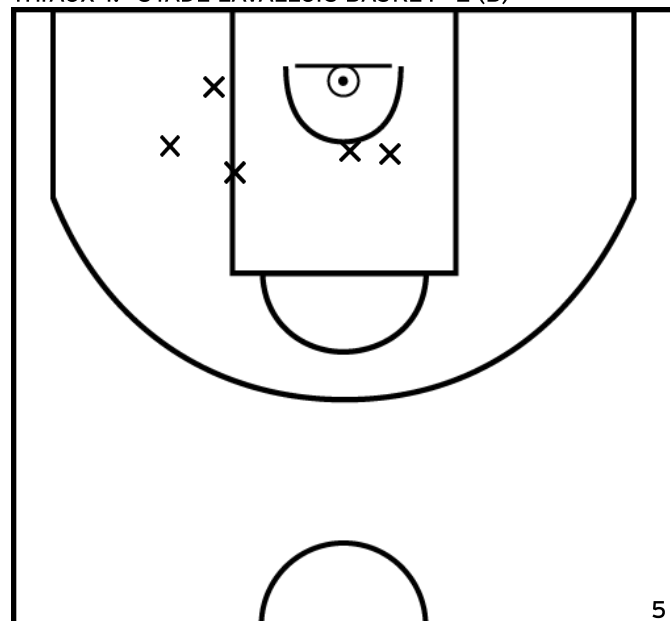

DOMER M. - STADE LAVALLOIS BASKET - 2 (B)

THIAUX Y. - STADE LAVALLOIS BASKET - 2 (B)