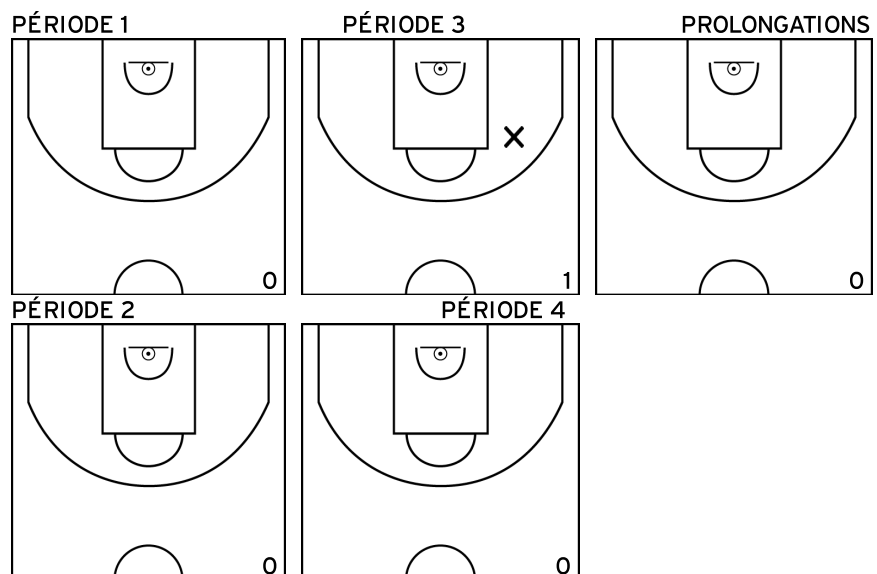

PÉRIODE 3

PROLONGATIONS

PÉRIODE 2

PÉRIODE 4

Rencontre: 18 Date: 08/10/22 Heure: 20:30

Arbitre: DUTERTRE D DUTERTRE A

BOBARD M. - SUD MAYENNE BASKET - 3 (A)

DELOGE M. - SUD MAYENNE BASKET - 3 (A)