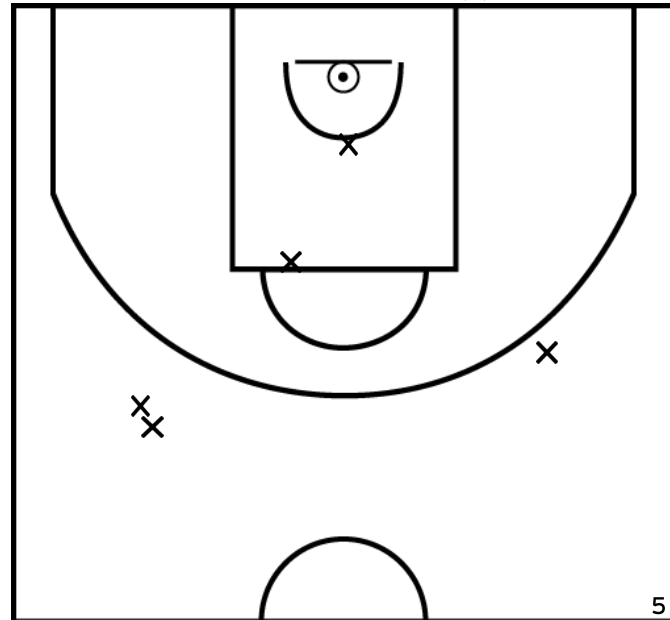

Rencontre: 18 Date: 08/10/22 Heure: 20:30

Arbitre: DUTERTRE D DUTERTRE A

LECLERC P. - SUD MAYENNE BASKET - 3 (A)