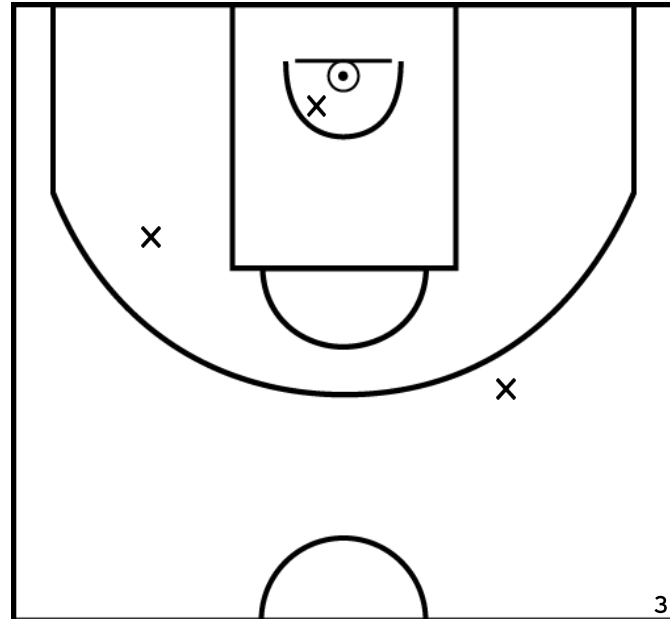

DUCHESNE A. - SUD MAYENNE BASKET - 3 (A)

TROUILLET Y. - SUD MAYENNE BASKET - 3 (A)