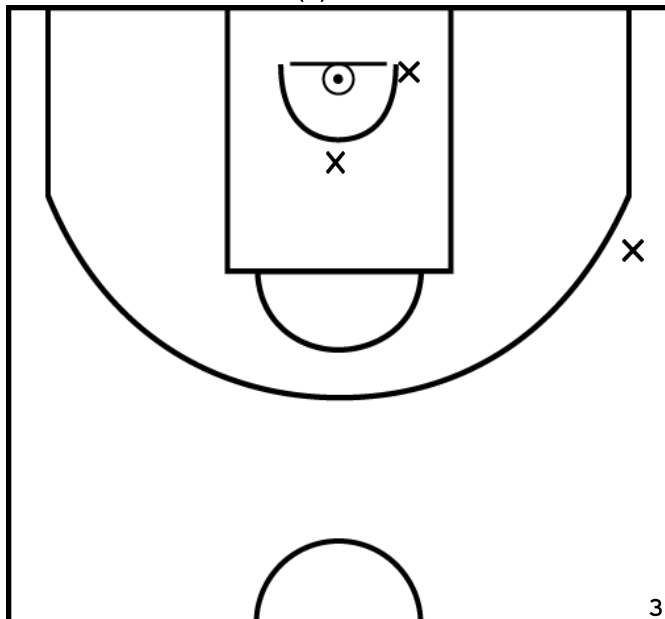

SAMZUN G. - LAVAL US - 4 (A)