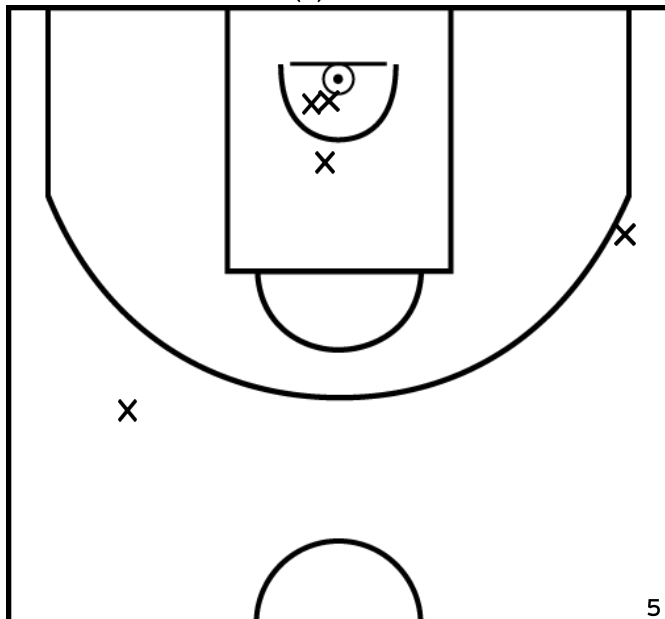

SAMZUN P. - LAVAL US - 4 (A)