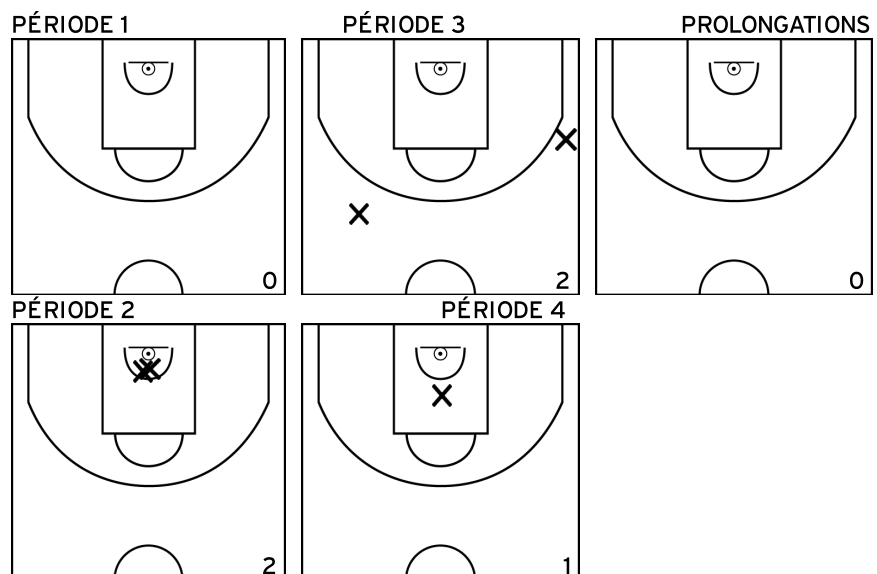

SAMZUN P. - LAVAL US - 4 (A)