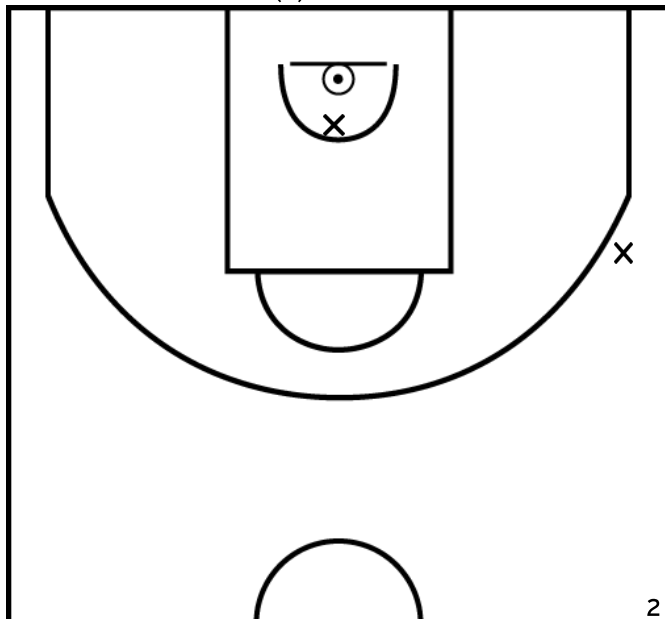

GODIN W. - LAVAL US - 4 (A)