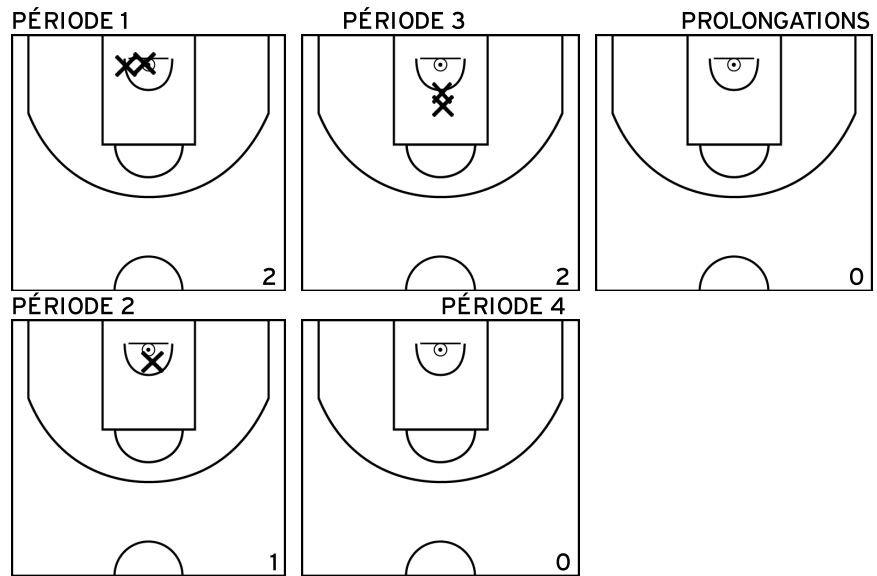

Rencontre: 4 Date: 25/09/22 Heure: 17:30
Arbitre: DUPRE P

BRION M. - LAVAL US - 4 (A)