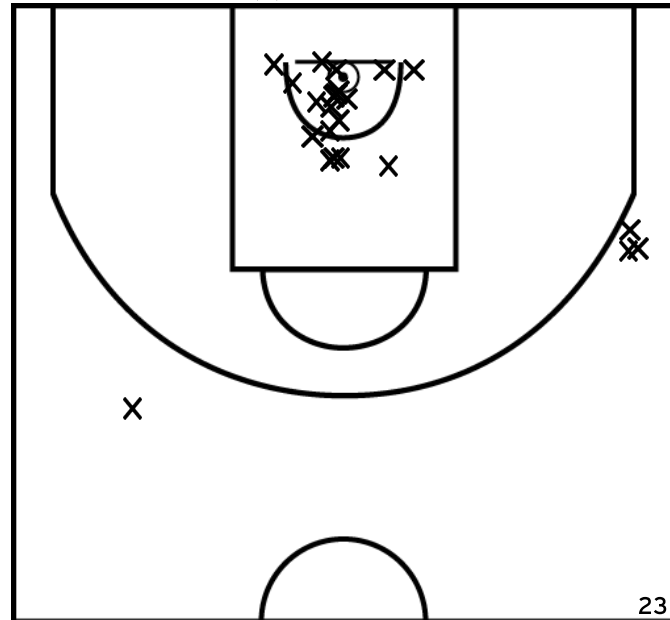

Rencontre: 4 Date: 25/09/22 Heure: 17:30  
Arbitre: DUPRE P

ÉQUIPE LAVAL US - 4 (A)

PÉRIODE 1

PÉRIODE 3

PROLONGATIONS

PÉRIODE 2

PÉRIODE 4

LE CAVORZING. - LAVAL US - 4 (A)