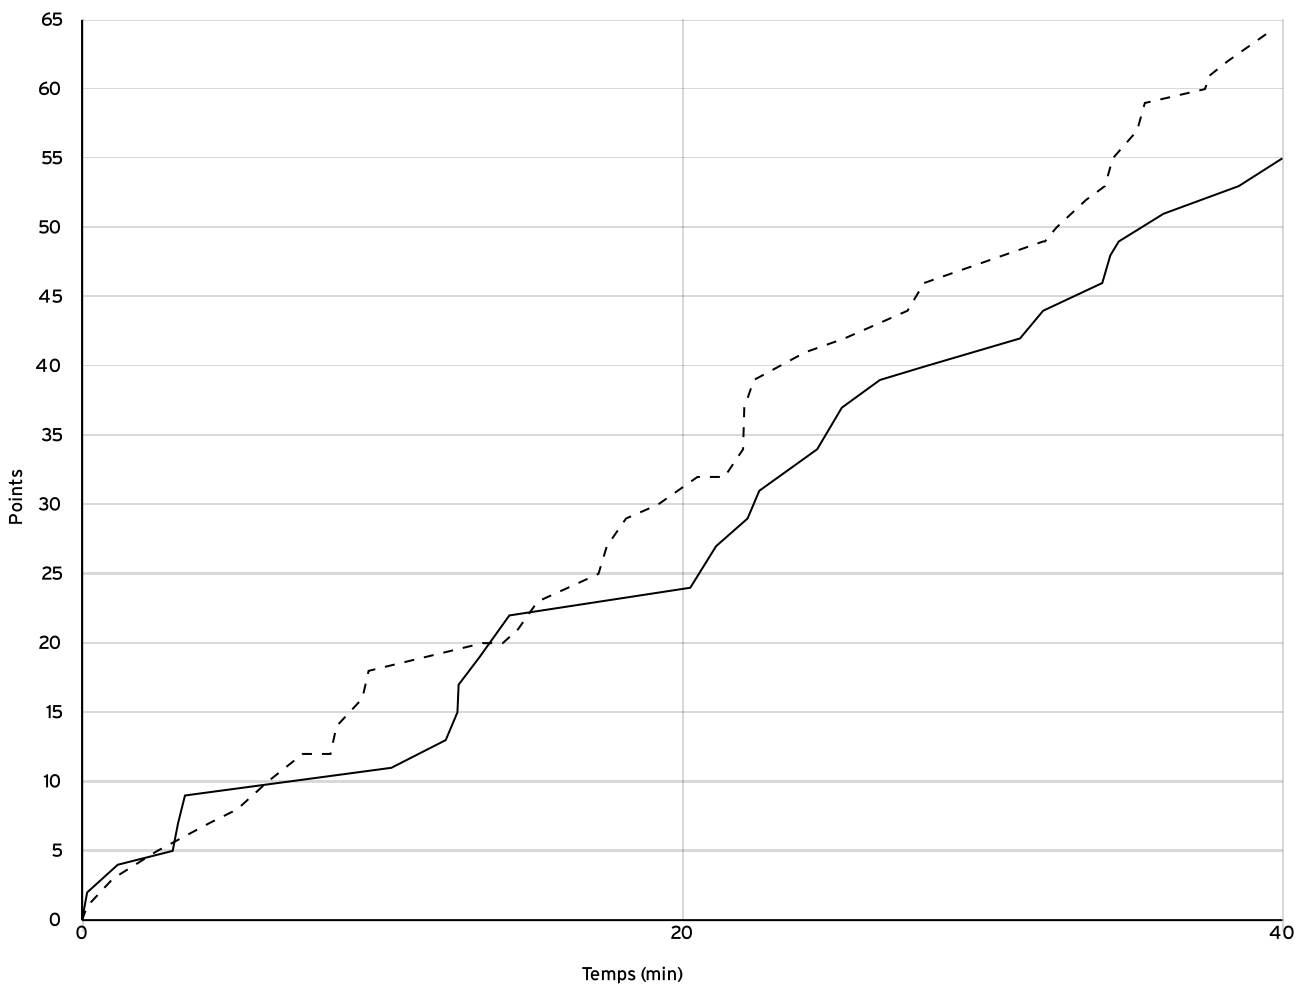

VISITEURS

N° Maillot	NOM Prénom	5 de départ	Tps de jeu	Nb Pts Marqués	Nb Tirs Réussis	3 Pts Réussis	2 Int Réussis	2 Ext Réussis	LF Réussis	Ftes Com
5	DUCHESNE, Alexis	×	31:07	5	2	0	2	0	1	0
7	TROUILLET, Steven		28:31	22	6	0	5	1	10	1
8	CLEMENCEAU, Dorian	×	27:49	13	6	0	5	1	1	4
10	CLAVREUL, Antoine	×	29:33	4	1	1	0	0	1	2
11	NAIL, Leo	×	24:57	2	1	0	1	0	0	0
12	SCHAHL, Matthieu	×	32:42	9	3	0	3	0	3	1
13	LARDEUX, Guillaume		25:23	9	3	0	3	0	3	3
Total Équipe			200:02	64	22	1	19	2	19	11
Total Banc				31	9	0	8	1	13	4
Total 5 de Départ				33	13	1	11	1	6	7
Total 1ère Mi-temps				30	0	0	0	0	0	3
Total 2ème Mi-temps				34	0	0	0	0	0	8
Total Prolongation				0	0	0	0	0	0	0
Entraîneur			undefined							0

Départementale masculine seniors - Division 2 DM2	Rencontre N° 4	Date 25/09/22	Heure 17:30	Lieu LAVAL	
	Poule A	1 ^{er} arbitre DUPRE P	2 ^e arbitre	3 ^e arbitre	

DONNÉES ET RATIOS

Données	LOCAUX	VISITEURS
Avantage maximum	4	11
Série maximum	10	13
Points du banc	5	31
Égalités		1
Durée de l'avantage	02:31	09:47

PROGRESSION DU SCORE

LOCAUX

VISITEURS