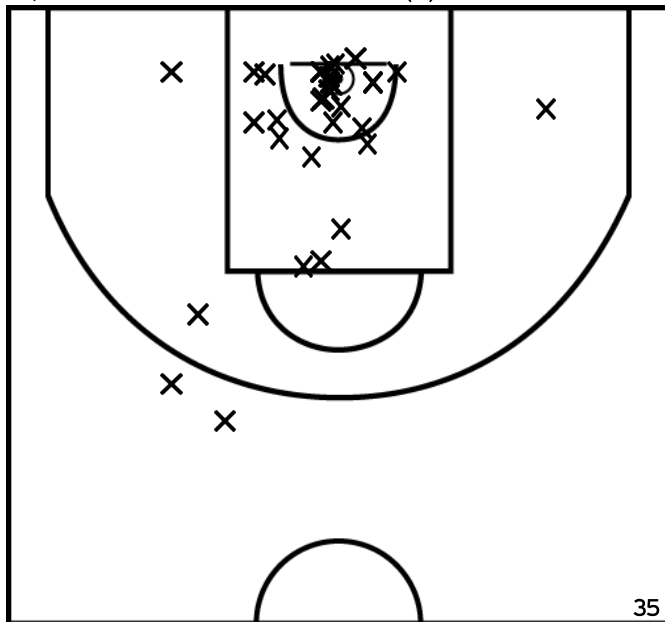

ÉQUIPE ENTRAMMES Basket Ball - 1 (B)