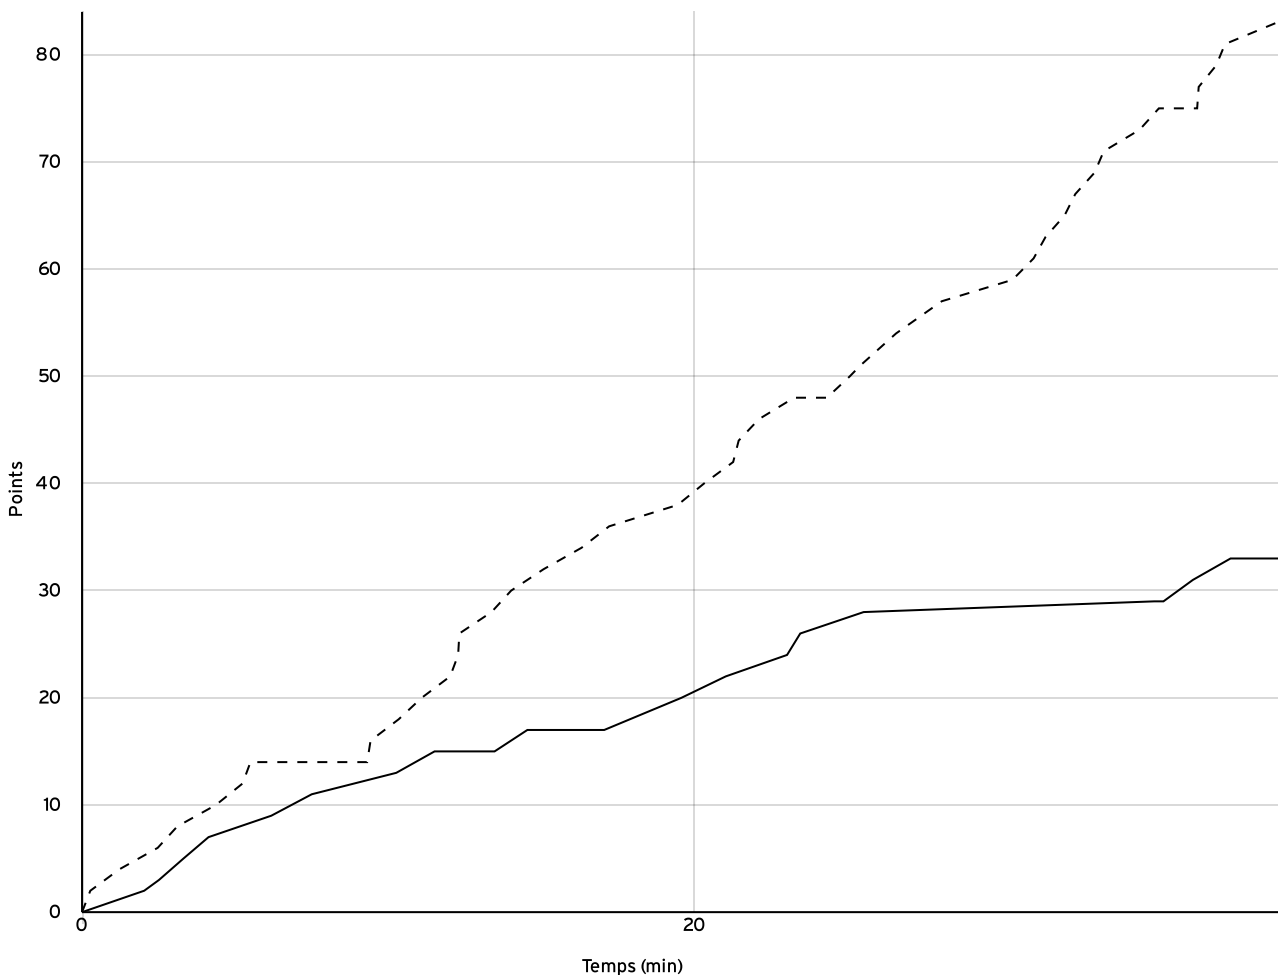

Départementale
 féminine seniors
 - Division 2
 DF2

Rencontre N° 2

Date 25/09/22

Heure 11:00

Lieu CHATEAU-GONTIER SUR
 MAYENNE

Poule A

1^{er} arbitre PAGERIE J

2^e arbitre FRANTELLE
 A

3^e arbitre

DONNÉES ET RATIOS

Données	LOCAUX	VISITEURS
Avantage maximum	0	50
Série maximum	4	22
Points du banc	4	6
Égalités		0
Durée de l'avantage	00:00	12:37

PROGRESSION DU SCORE

LOCAUX

VISITEURS