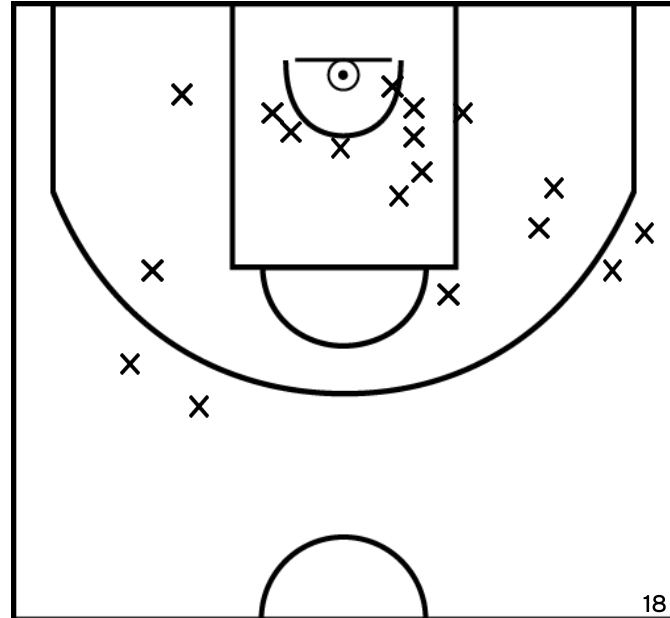

Rencontre: 6 Date: 02/10/22 Heure: 13:15

Arbitre: HERVE J HOUDIN T

ÉQUIPE SUD MAYENNE BASKET - 2 (A)

PÉRIODE 1

PÉRIODE 3

PROLONGATIONS

PÉRIODE 2

PÉRIODE 4