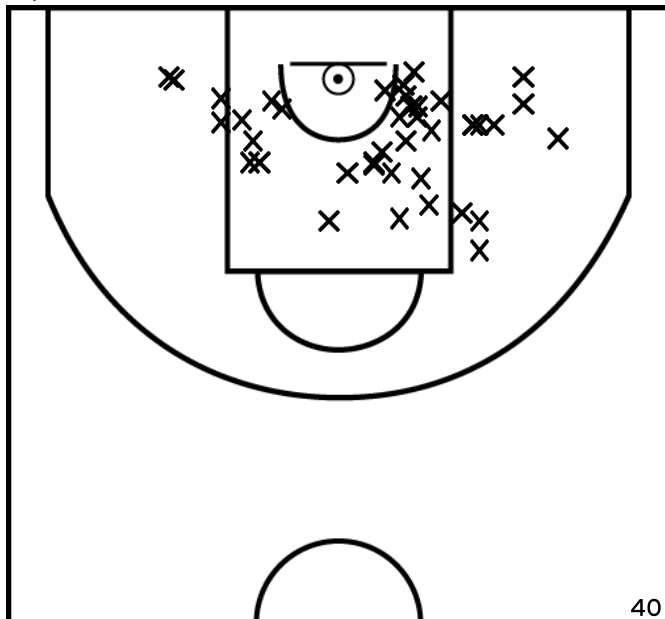

ÉQUIPE IE - CTC NORD MAYENNE BASKET - LE HORPS AJ - 1 (B)