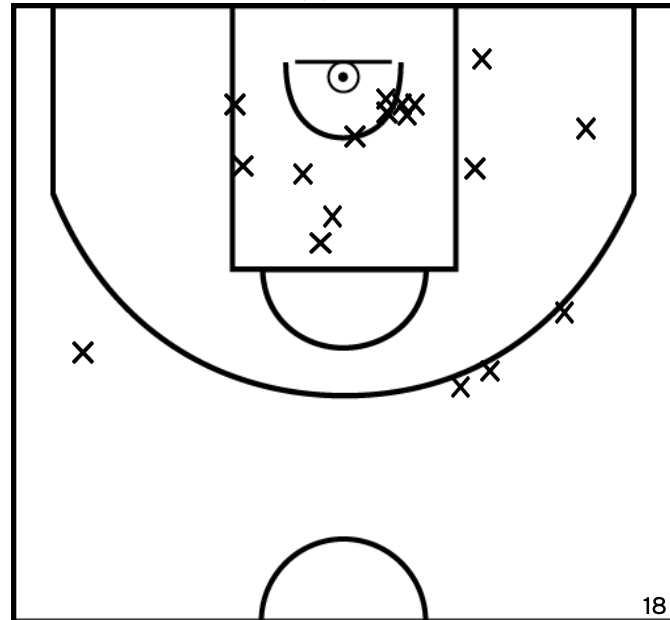

Rencontre: 24 Date: 09/10/22 Heure: 09:00

Arbitre: BOURGEOLET J PREL A

ÉQUIPE ÉVRON Alerte - 2 (B)