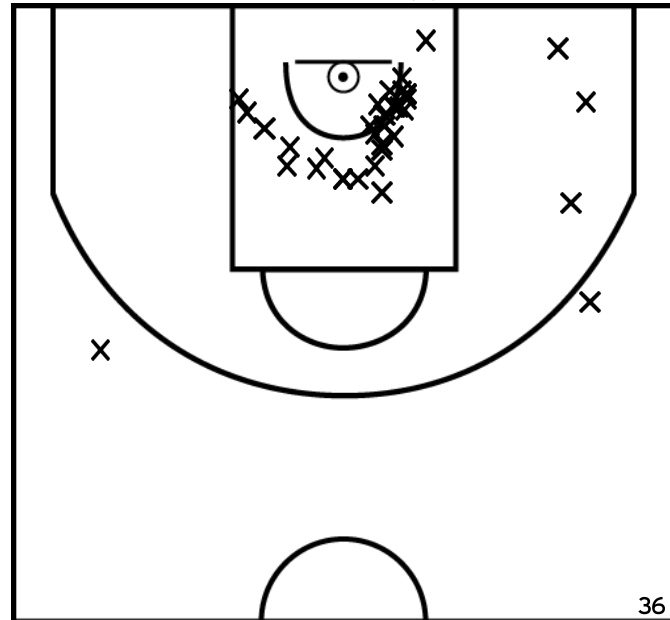

Rencontre: 24 Date: 09/10/22 Heure: 09:00

Arbitre: BOURGEOLET J PREL A

ÉQUIPE SUD MAYENNE BASKET - 4 (A)

PÉRIODE 1

PÉRIODE 3

PROLONGATIONS

PÉRIODE 2

PÉRIODE 4