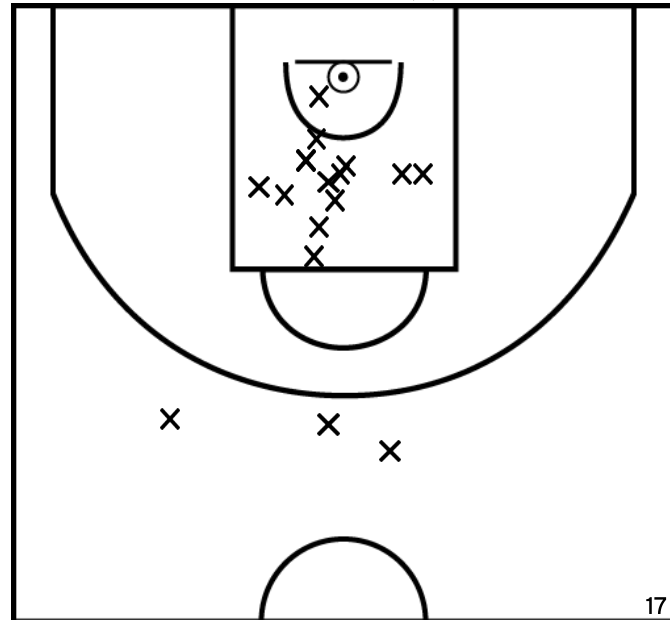

Rencontre: 29 Date: 16/10/22 Heure: 09:00

Arbitre: CLEMENCEAU Z PURET L

ÉQUIPE SUD MAYENNE BASKET - 4 (A)

PÉRIODE 1

PÉRIODE 3

PROLONGATIONS

PÉRIODE 2

PÉRIODE 4