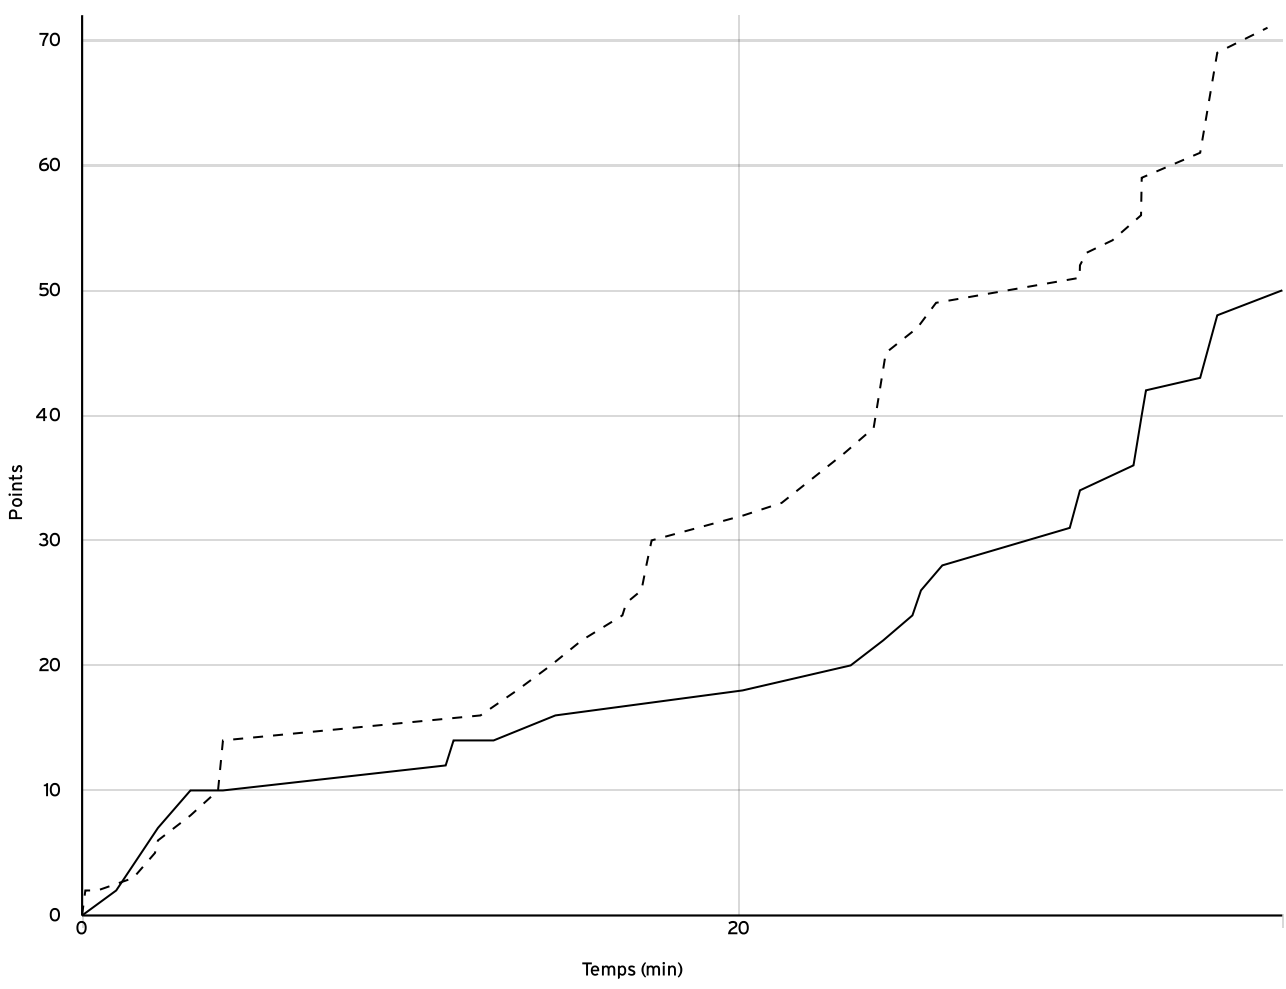

Départementale masculine seniors - Division 3 DM3	Rencontre N° 2	Date 03/10/21	Heure 09:00	Lieu CHATEAU-GONTIER SUR MAYENNE	
	Poule A	1 <sup>er</sup> arbitre DUTERTRE D	2 <sup>e</sup> arbitre POILANE J	3 <sup>e</sup> arbitre	

DONNÉES ET RATIOS

Données	LOCAUX	VISITEURS
Avantage maximum	2	23
Série maximum	5	10
Points du banc	11	8
Égalités		4
Durée de l'avantage	00:59	16:58

PROGRESSION DU SCORE

LOCAUX

VISITEURS