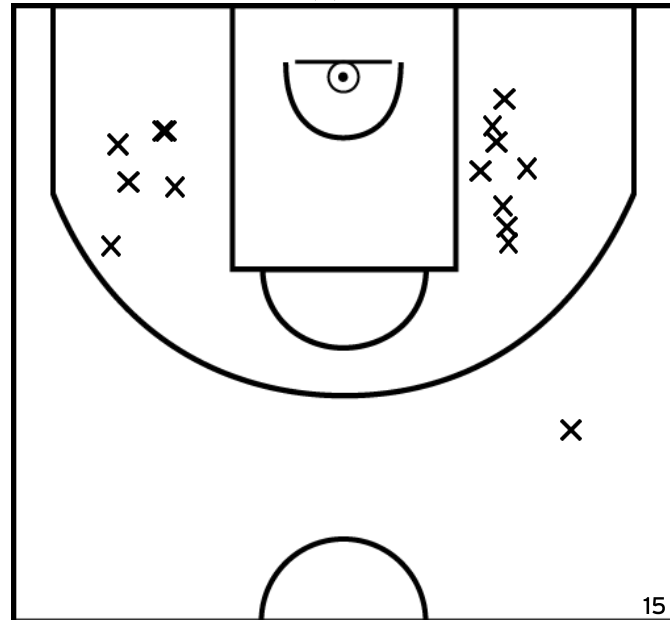

Rencontre: 40 Date: 22/10/22 Heure: 20:30

Arbitre: BALYOUTE A DUMONT M

ÉQUIPE BONCHAMP ES - 3 (A)

PÉRIODE 1

PÉRIODE 3

PROLONGATIONS

PÉRIODE 2

PÉRIODE 4