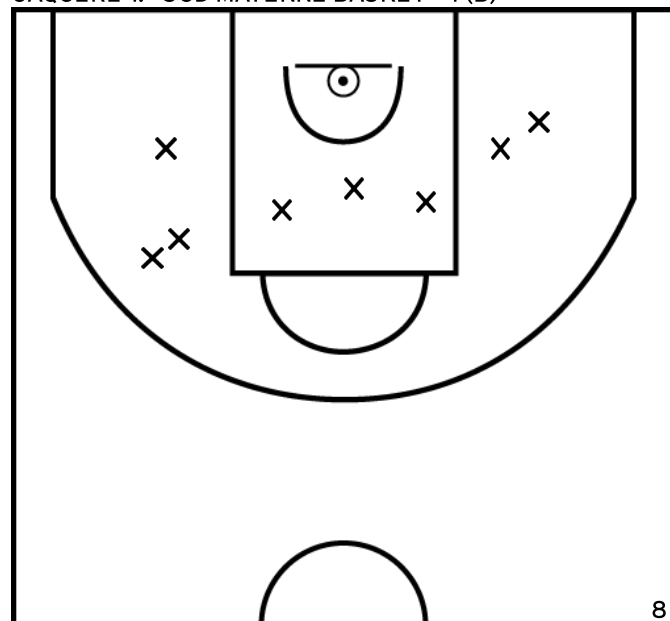

GAQUERE T. - SUD MAYENNE BASKET - 4 (B)