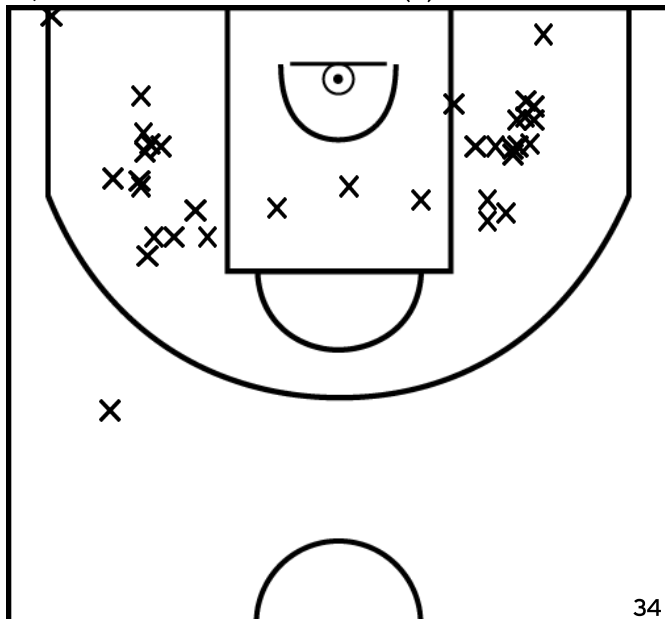

ÉQUIPE SUD MAYENNE BASKET - 4 (B)

PÉRIODE 1

PÉRIODE 3

PROLONGATIONS

PÉRIODE 2

PÉRIODE 4

34

Rencontre: 40 Date: 22/10/22 Heure: 20:30