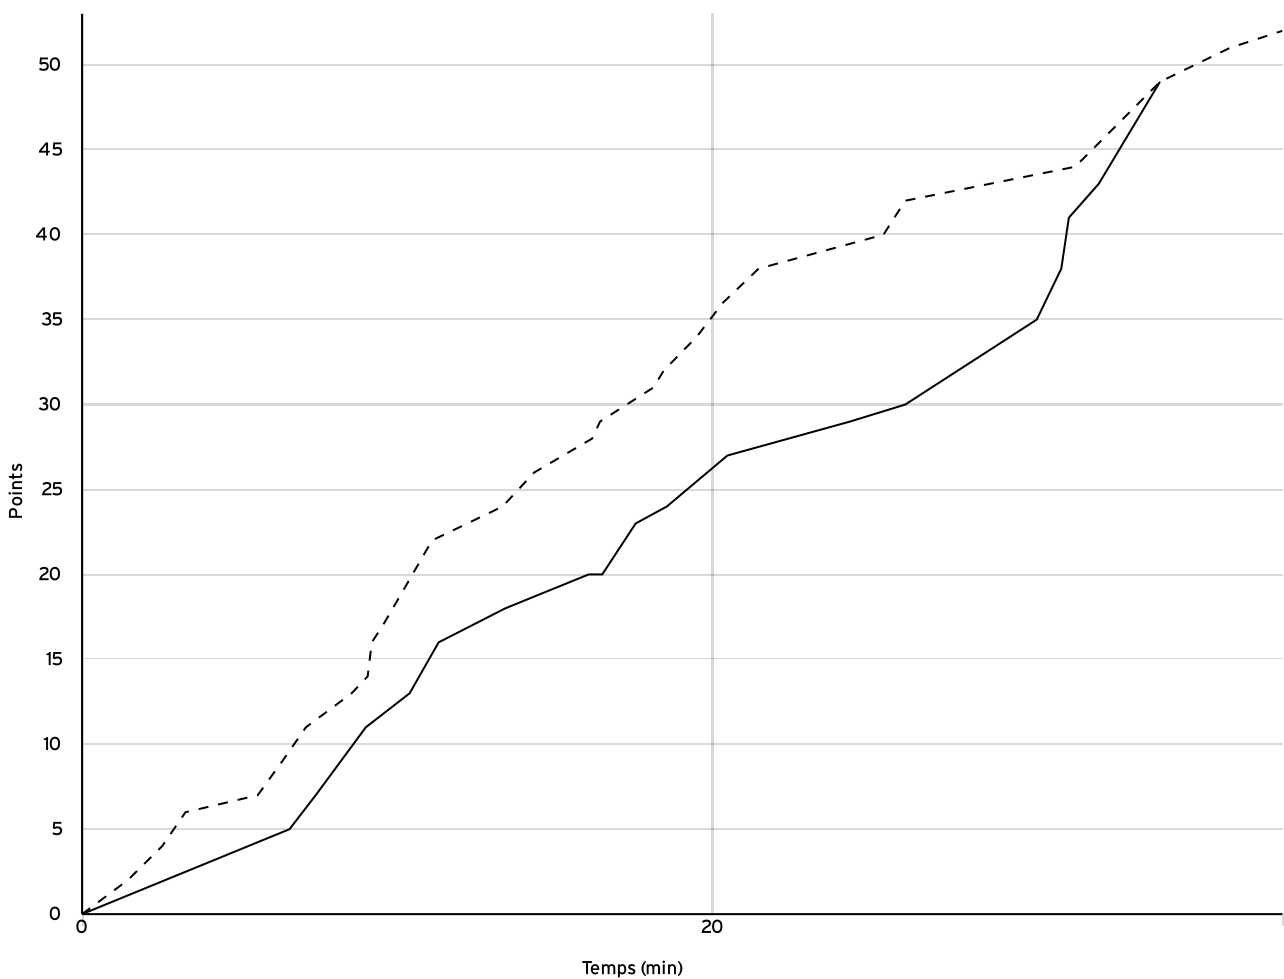

Départementale masculine seniors - Division 2 DM2	Rencontre N° 5	Date 25/09/22	Heure 14:00	Lieu SAINT-DENIS-DE-GASTINES
	Poule B	1 ^{er} arbitre BARBE M	2 ^e arbitre HATTE E	3 ^e arbitre

DONNÉES ET RATIOS

Données	LOCAUX	VISITEURS
Avantage maximum	2	12
Série maximum	11	9
Points du banc	25	30
Égalités		1
Durée de l'avantage	00:00	15:52

PROGRESSION DU SCORE

LOCAUX

VISITEURS