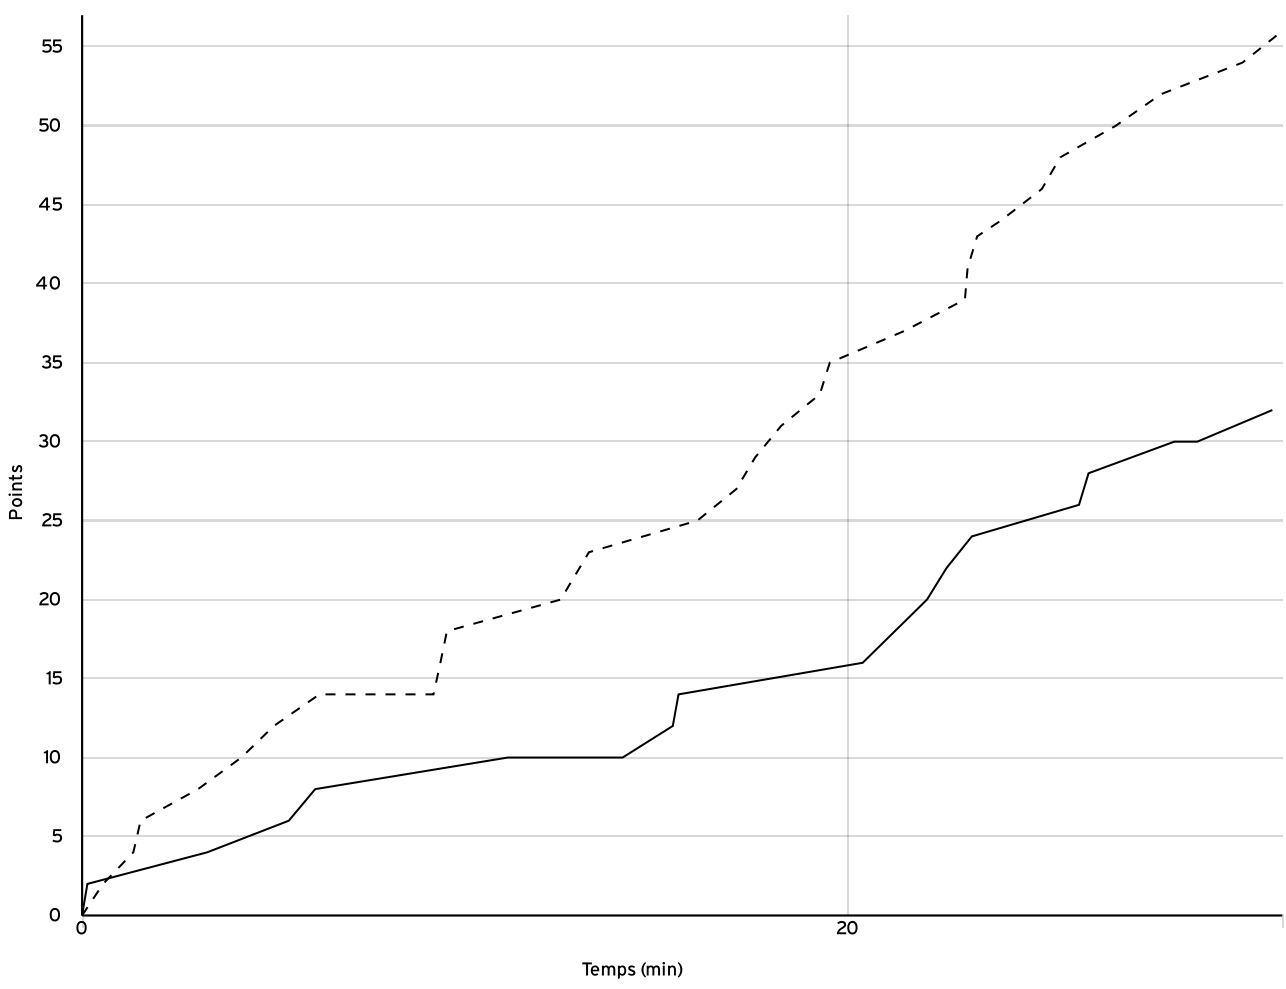

VISITEURS

N° Maillot	NOM Prénom	5 de départ	Tps de jeu	Nb Pts Marqués	Nb Tirs Réussis	3 Pts Réussis	2 Int Réussis	2 Ext Réussis	LF Réussis	Ftes Com
4	GUEROT, Cyprien	×	20:06	18	8	1	7	0	1	2
5	VALLEE, Timeo		15:52	0	0	0	0	0	0	0
6	MICHOT, Nathan		24:34	6	3	0	3	0	0	0
7	LEFAIX, Ewen	×	18:38	2	1	0	1	0	0	2
8	PIRON GENUIT, Maxence	×	29:34	8	4	0	4	0	0	2
9	BREVAULT, EVAN		13:35	0	0	0	0	0	0	0
11	PECCARD, Léo	×	22:48	14	7	0	7	0	0	0
13	DUBOIS, Camille	×	24:53	8	4	0	4	0	0	2
Total Équipe			170:00	56	27	1	26	0	1	8
Total Banc				6	3	0	3	0	0	0
Total 5 de Départ				50	24	1	23	0	1	8
Total 1ère Mi-temps				23	0	0	0	0	0	4
Total 2ème Mi-temps				33	0	0	0	0	0	4
Total Prolongation				0	0	0	0	0	0	0
Entraîneur		undefined								0

Données	LOCAUX	VISITEURS
Avantage maximum	2	24
Série maximum	4	12
Points du banc	4	6
Égalités		1
Durée de l'avantage	00:14	07:32

PROGRESSION DU SCORE

LOCAUX

VISITEURS