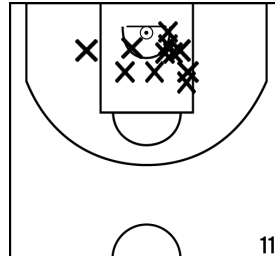

Rencontre: 1 Date: 08/10/22 Heure: 14:00

Arbitre: OURY A HUMBERT M

PÉRIODE 2