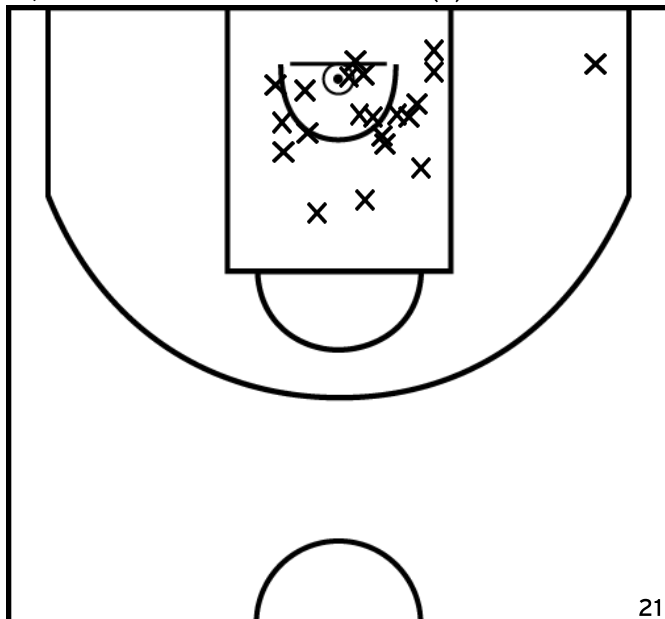

QUINTON L. - ST DENIS DE GASTINES JG - 1 (B)

ÉQUIPE ST DENIS DE GASTINES JG - 1 (B)