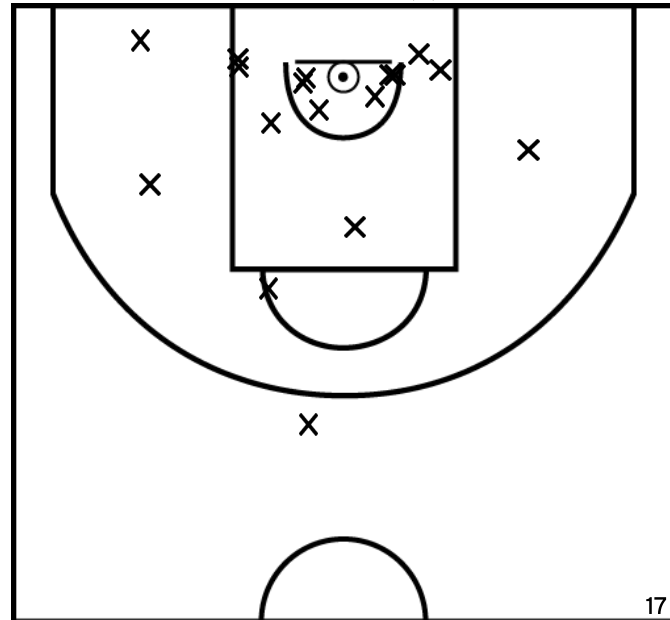

Rencontre: 4 Date: 15/10/22 Heure: 16:00

Arbitre: CLEMENCEAU D

ÉQUIPE SUD MAYENNE BASKET - 2 (A)