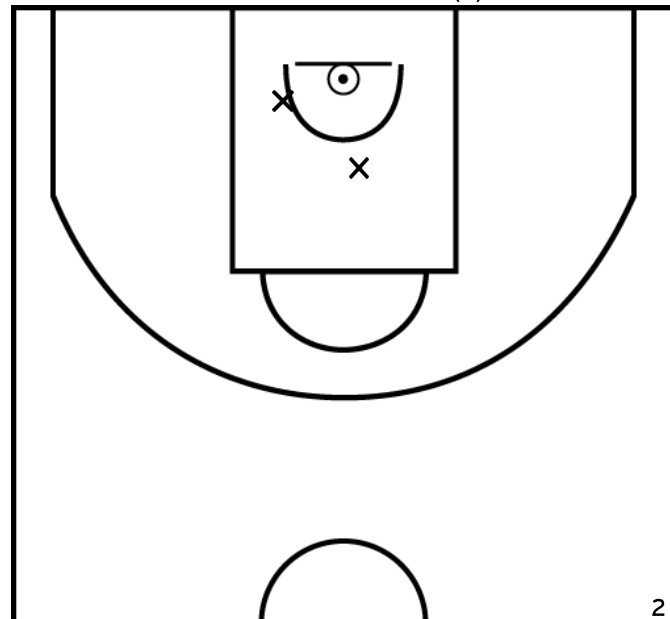

DELOGE A. - SUD MAYENNE BASKET - 2 (A)

PÉRIODE 1

PÉRIODE 3

PROLONGATIONS

PÉRIODE 2

PÉRIODE 4

Rencontre: 8 Date: 22/10/22 Heure: 14:00

Arbitre: ROCTON L MARECHAL R