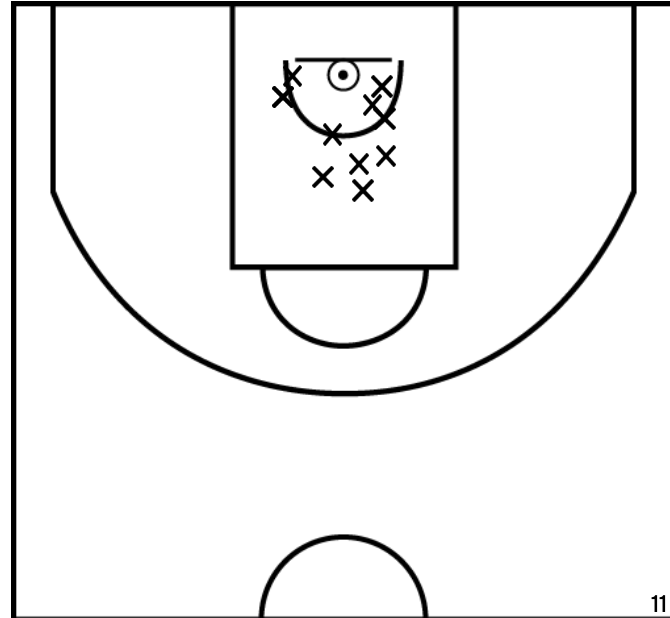

Rencontre: 8 Date: 22/10/22 Heure: 14:00

Arbitre: ROCTON L MARECHAL R

ÉQUIPE SUD MAYENNE BASKET - 2 (A)