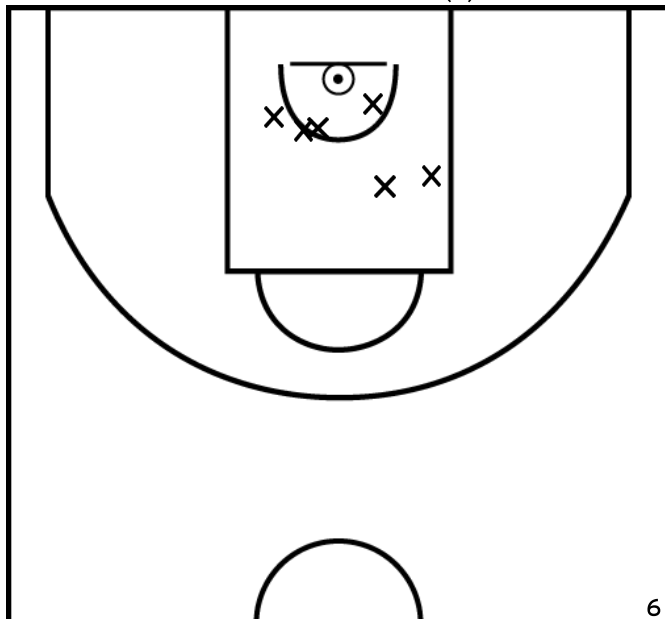

PÉRIODE 1

PÉRIODE 3

PROLONGATIONS

PÉRIODE 2

PÉRIODE 4

Rencontre: 4 Date: 22/10/22 Heure: 14:00

Arbitre: OURY A FERRAND B

GALLET A. - SUD MAYENNE BASKET - 3 (A)