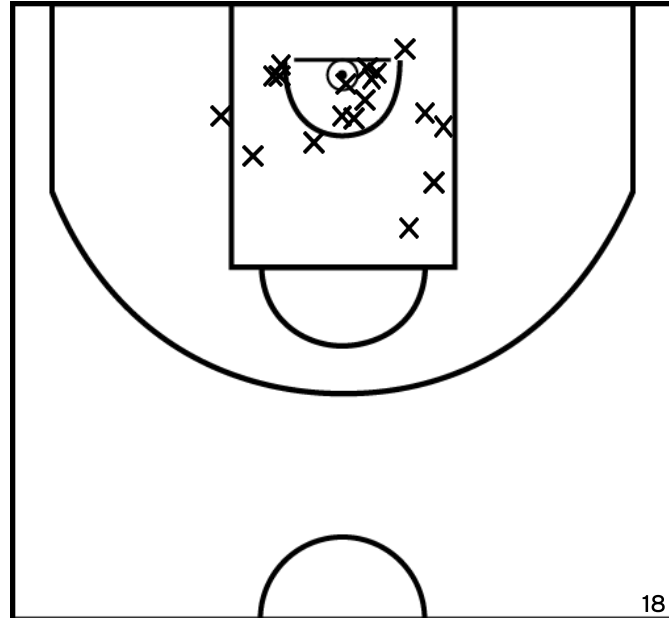

Rencontre: 8 Date: 15/10/22 Heure: 16:00

Arbitre: REBOUL A

ÉQUIPE SUD MAYENNE BASKET - 3 (B)