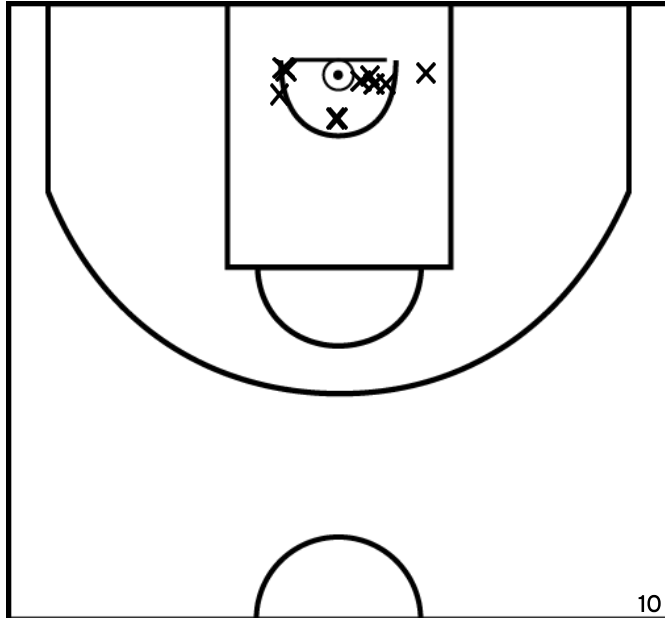

Rencontre: 8 Date: 15/10/22 Heure: 16:00

Arbitre: REBOUL A

ÉQUIPE ST BERTHEVIN US Basket - 4 (A)

PÉRIODE 1

PÉRIODE 3

PROLONGATIONS

PÉRIODE 2

PÉRIODE 4