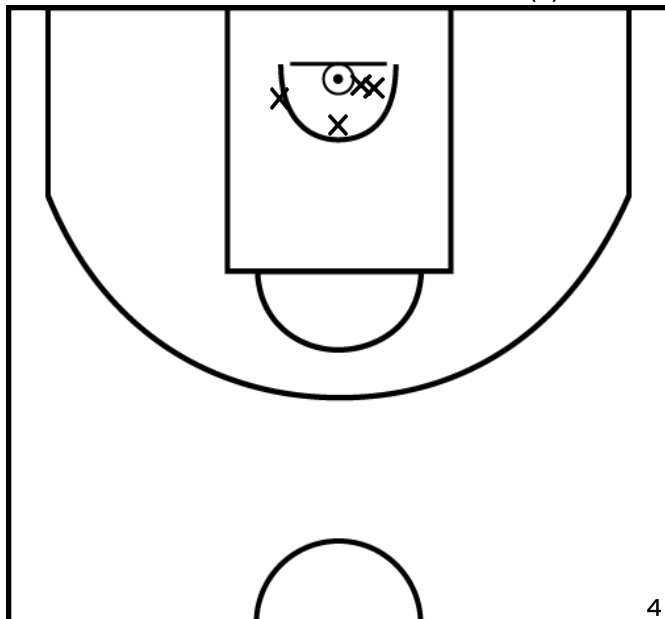

GONCALVES L. - ST BERTHEVIN US BASKET - 4 (A)