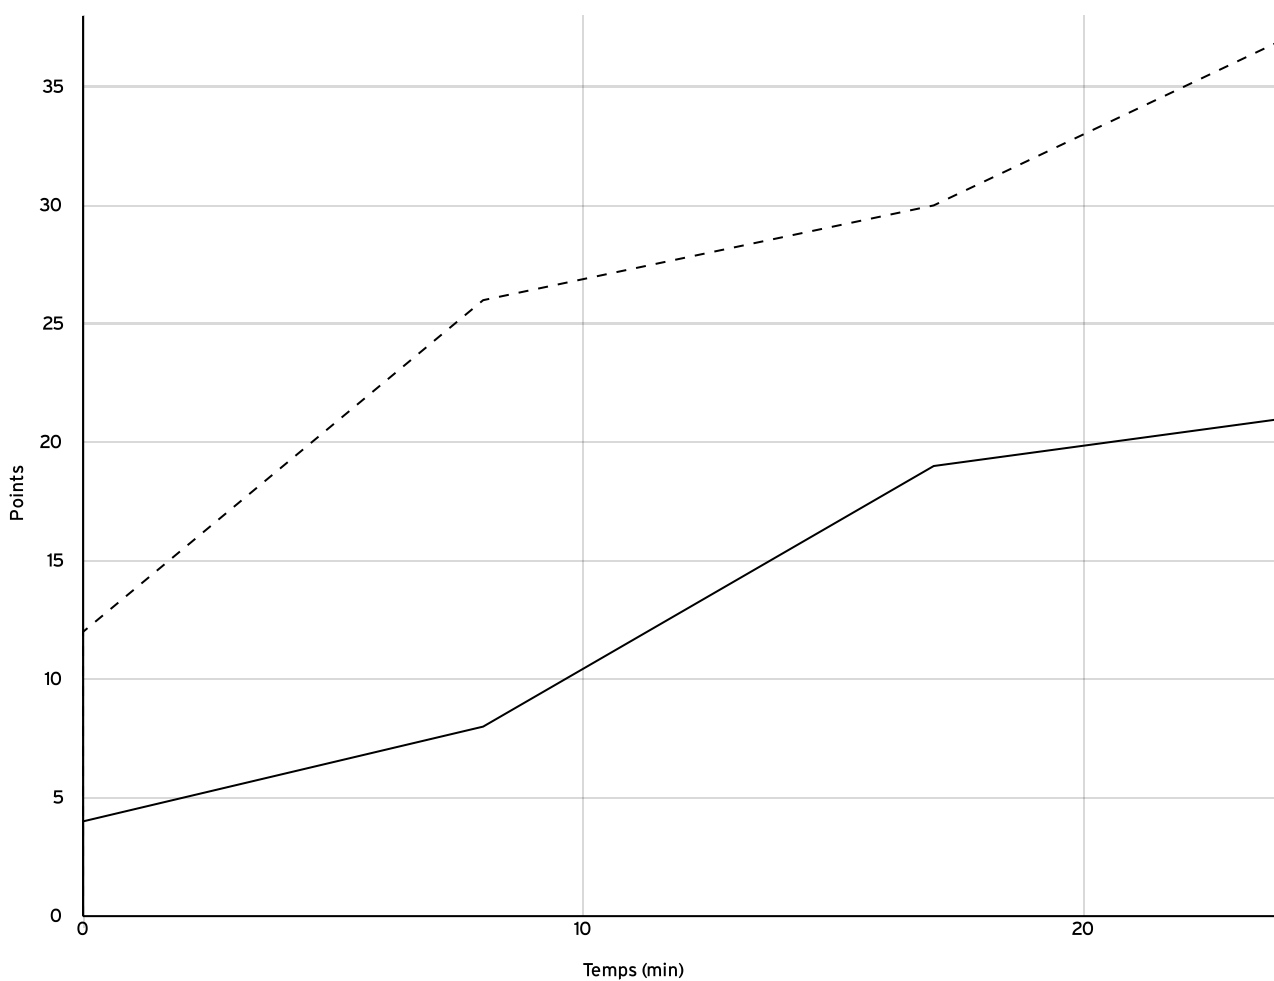

Départemental  
féminin U13 -  
Division 4  
DFU13-4

Rencontre N° 8  
Poule B

Date 15/10/22  
1<sup>er</sup> arbitre REBOUL A

Heure 16:00  
2<sup>e</sup> arbitre

Lieu SAINT-BERTHEVIN  
3<sup>e</sup> arbitre

## DONNÉES ET RATIOS

Données	LOCAUX	VISITEURS
Avantage maximum	0	19
Série maximum	8	12
Points du banc	2	8
Égalités		1
Durée de l'avantage	00:00	30:59

## PROGRESSION DU SCORE

LOCAUX

VISITEURS