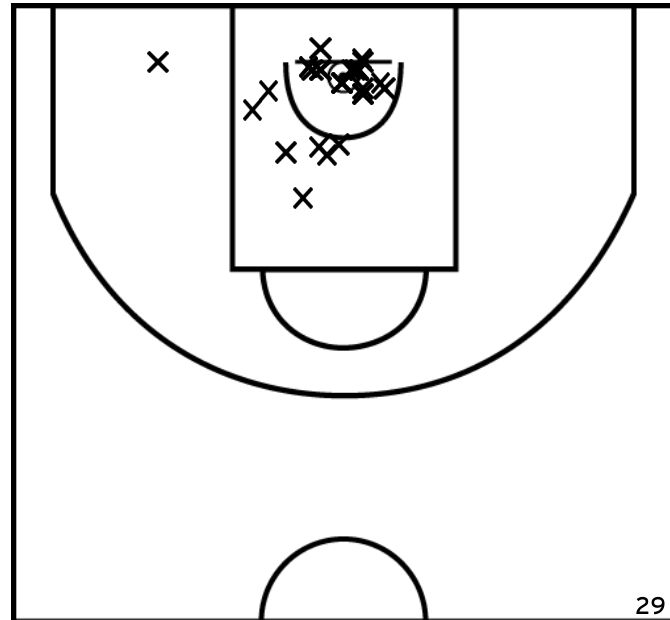

Rencontre: 2 Date: 08/10/22 Heure: 14:15

Arbitre: BELLANGER S COLLIN M

ÉQUIPE IE - CTC NORD MAYENNE BASKET - MARTIGNÉ Basket Club - 1 (B)