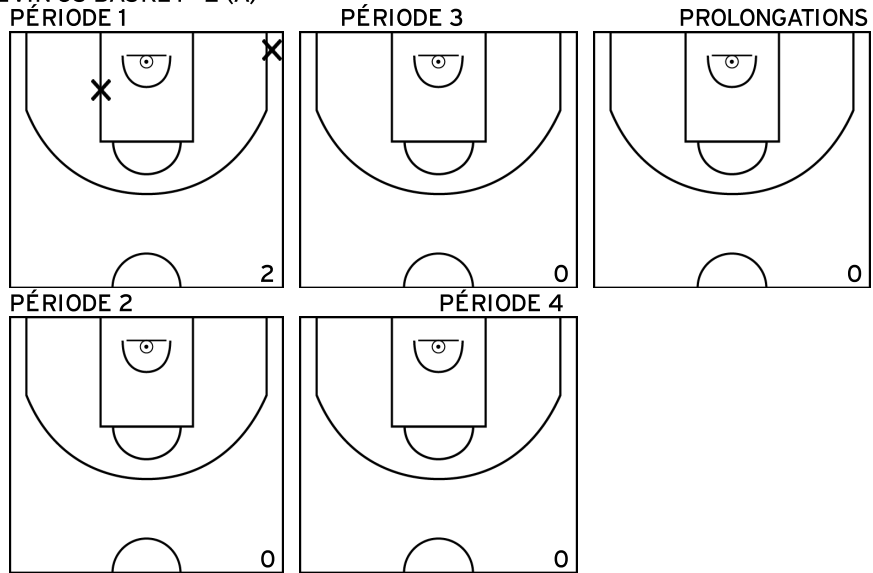

Rencontre: 4 Date: 15/10/22 Heure: 16:00

Arbitre: Leroyer H ROYER J

THOMAS A. - IE - CTC PAYS DE LAVAL BASKET 53 - ST BERTHEVIN US BASKET - 2 (A)