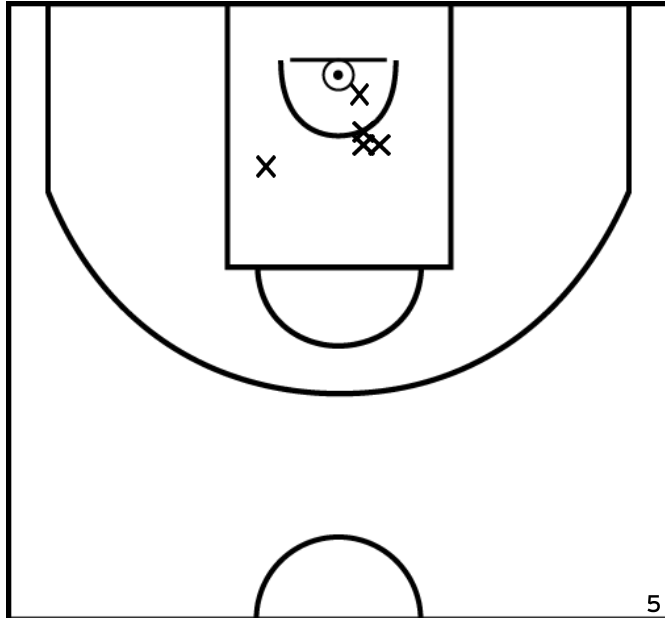

PÉRIODE 1

PÉRIODE 3

PROLONGATIONS

PÉRIODE 2

PÉRIODE 4

Rencontre: 4 Date: 15/10/22 Heure: 16:00

Arbitre: Leroyer H ROYER J

FOLLIOT C. - SUD MAYENNE BASKET - 2 (B)