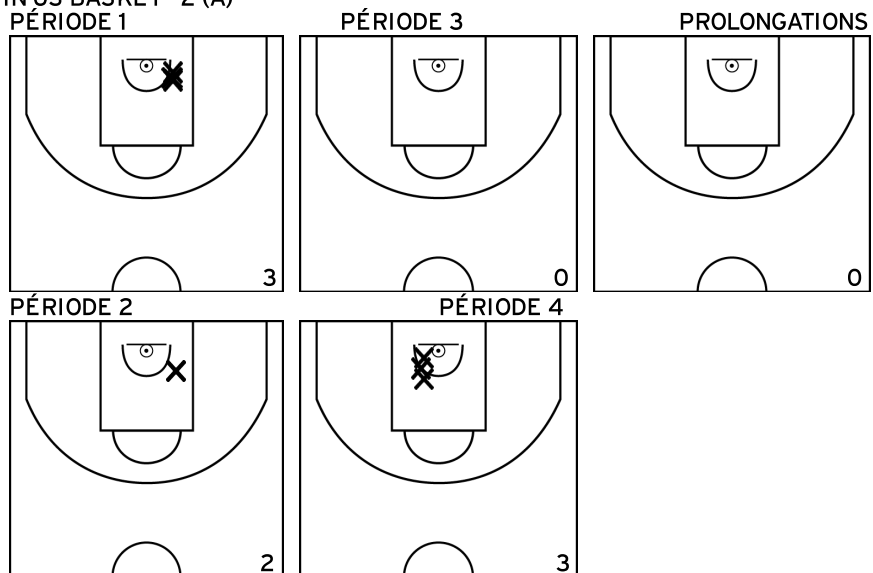

SEVIN A. - IE - CTC PAYS DE LAVAL BASKET 53 - ST BERTHEVIN US BASKET - 2 (A)