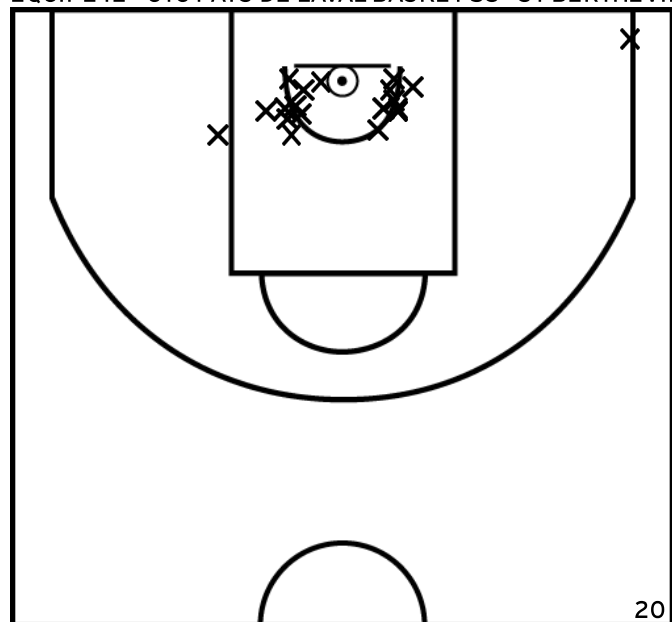

Rencontre: 4 Date: 15/10/22 Heure: 16:00

Arbitre: Leroyer H ROYER J

ÉQUIPE IE - CTC PAYS DE LAVAL BASKET 53 - ST BERTHEVIN US Basket - 2 (A)

JUIGNE T. - IE - CTC PAYS DE LAVAL BASKET 53 - ST BERTHEVIN US BASKET - 2 (A)