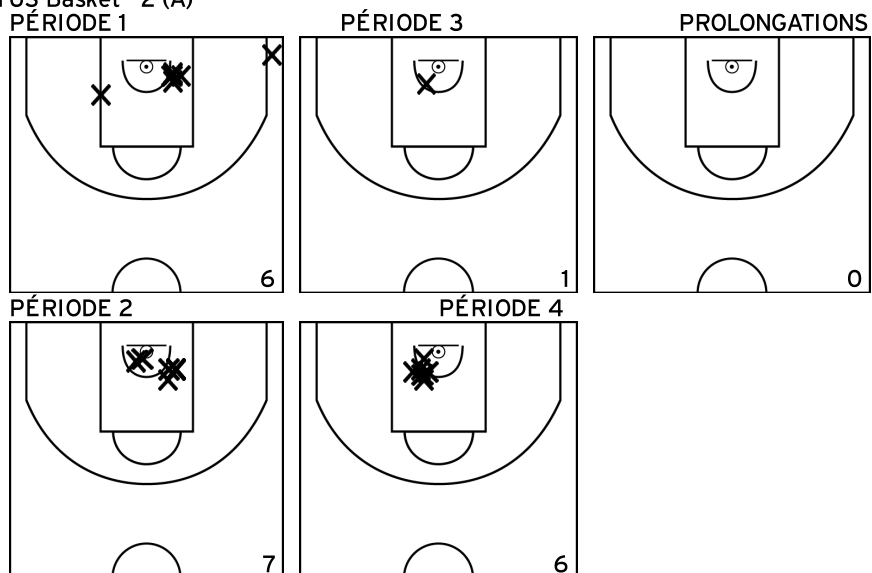

Rencontre: 4 Date: 15/10/22 Heure: 16:00

Arbitre: Leroyer H ROYER J

ÉQUIPE IE - CTC PAYS DE LAVAL BASKET 53 - ST BERTHEVIN US Basket - 2 (A)

JUIGNE T. - IE - CTC PAYS DE LAVAL BASKET 53 - ST BERTHEVIN US BASKET - 2 (A)