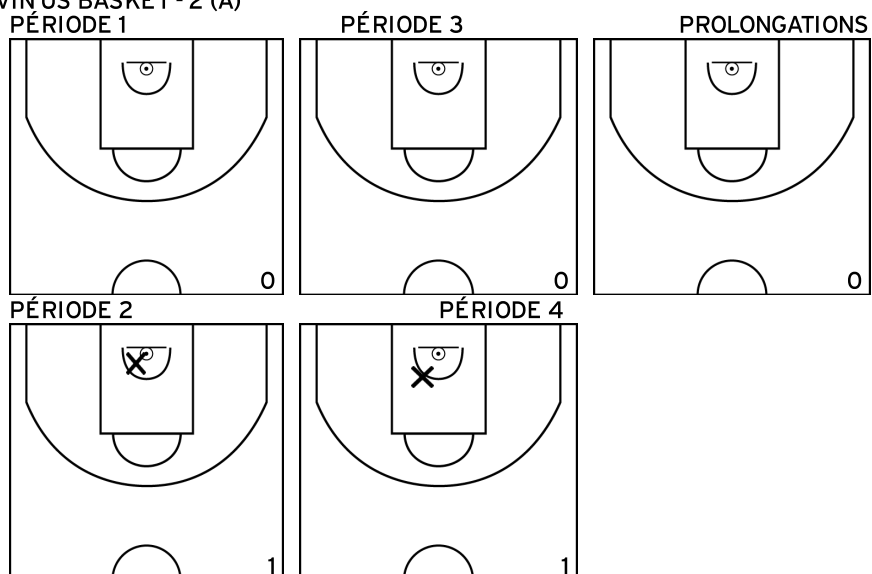

Rencontre: 4 Date: 15/10/22 Heure: 16:00

Arbitre: Leroyer H ROYER J

ÉQUIPE IE - CTC PAYS DE LAVAL BASKET 53 - ST BERTHEVIN US Basket - 2 (A)

JUIGNE T. - IE - CTC PAYS DE LAVAL BASKET 53 - ST BERTHEVIN US BASKET - 2 (A)