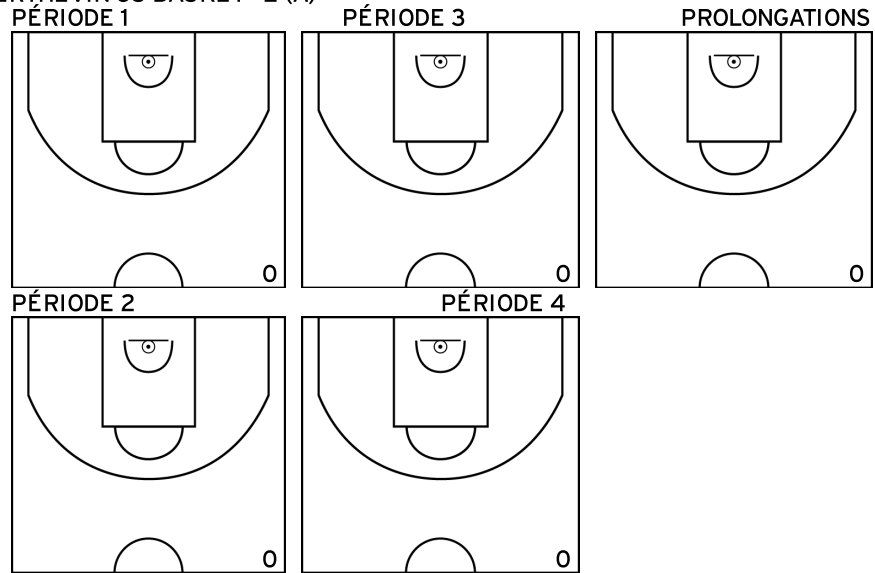

PROLONGATIONS

PÉRIODE 2

PÉRIODE 4

Rencontre: 4 Date: 15/10/22 Heure: 16:00

Arbitre: Leroyer H ROYER J

YANGAZOKOU L. - IE - CTC PAYS DE LAVAL BASKET 53 - ST BERTHEVIN US BASKET - 2 (A)

ÉQUIPE SUD MAYENNE BASKET - 2 (B)