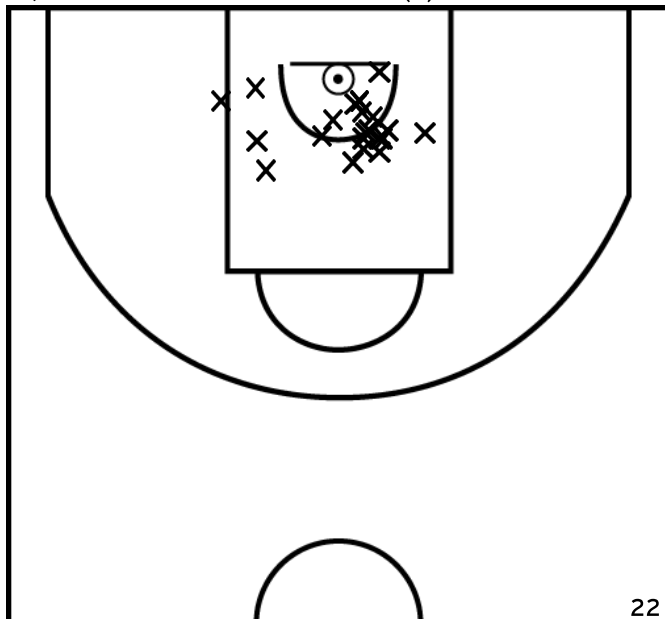

PROLONGATIONS

PÉRIODE 2

PÉRIODE 4

Rencontre: 4 Date: 15/10/22 Heure: 16:00

Arbitre: Leroyer H ROYER J

YANGAZOKOU L. - IE - CTC PAYS DE LAVAL BASKET 53 - ST BERTHEVIN US BASKET - 2 (A)

ÉQUIPE SUD MAYENNE BASKET - 2 (B)