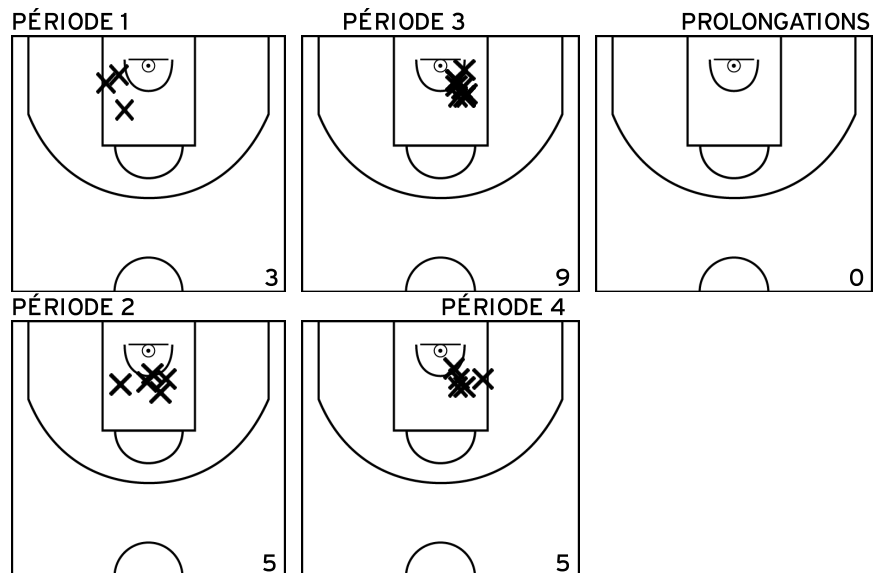

PROLONGATIONS

PÉRIODE 2

PÉRIODE 4

Rencontre: 4 Date: 15/10/22 Heure: 16:00

Arbitre: Leroyer H ROYER J

YANGAZOKOU L. - IE - CTC PAYS DE LAVAL BASKET 53 - ST BERTHEVIN US BASKET - 2 (A)

ÉQUIPE SUD MAYENNE BASKET - 2 (B)