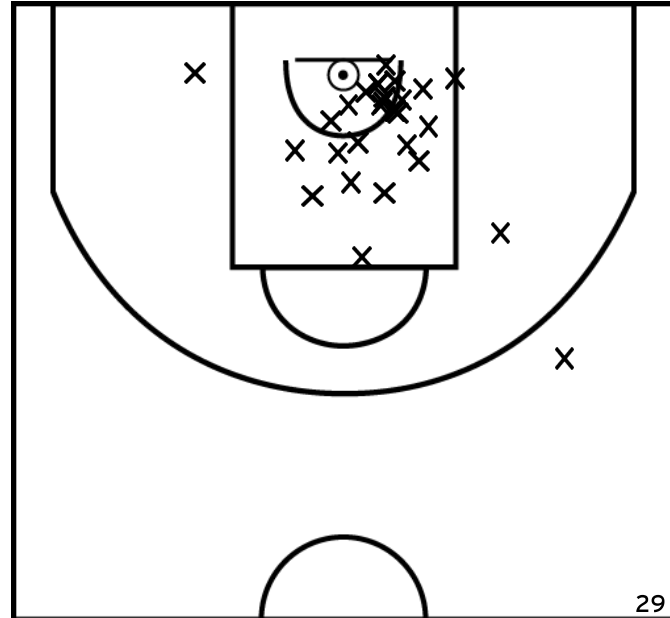

Rencontre: 1 Date: 08/10/22 Heure: 16:00

Arbitre: PAGERIE J TCHERNOBAEFF A

ÉQUIPE SUD MAYENNE BASKET -1 (A)

PÉRIODE 1

PÉRIODE 3

PROLONGATIONS

PÉRIODE 2

PÉRIODE 4