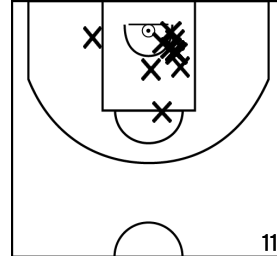

Rencontre: 1 Date: 08/10/22 Heure: 16:00

Arbitre: PAGERIE J TCHERNOBAEFF A

ÉQUIPE SUD MAYENNE BASKET -1 (A)

PÉRIODE 1

PÉRIODE 3

PROLONGATIONS

PÉRIODE 2

PÉRIODE 4