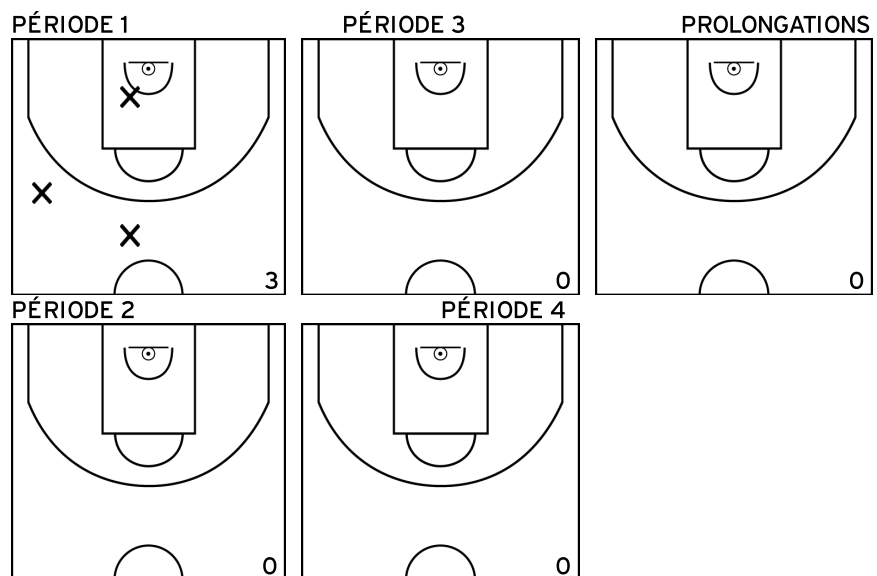

PÉRIODE 3

PROLONGATIONS

PÉRIODE 2

PÉRIODE 4

Rencontre: 7 Date: 16/10/22 Heure: 13:15
 Arbitre: COLAS A RECHER H

GUILLEUX M. - SUD MAYENNE BASKET - 1 (B)

MIGNOT E. - SUD MAYENNE BASKET - 1 (B)

Rencontre: 7 Date: 16/10/22 Heure: 13:15