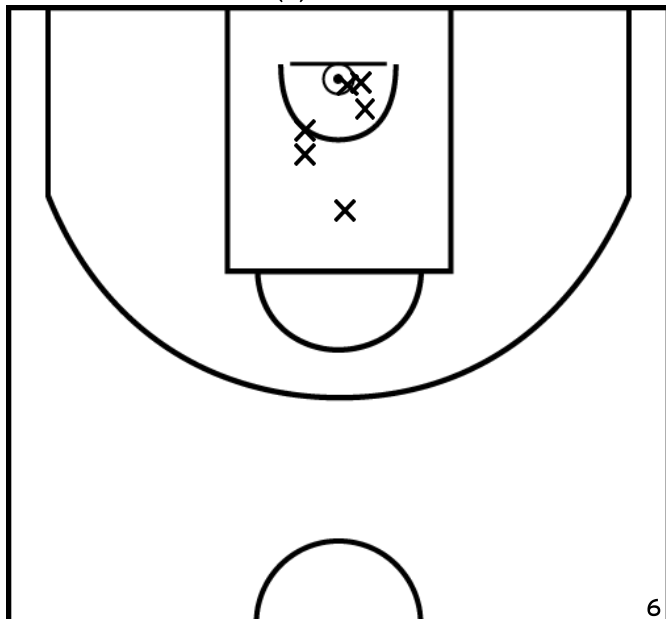

Arbitre: COLAS A RECHER H

LAUNAY M. - LAVAL US - 3 (A)

PÉRIODE 1

PÉRIODE 3

PROLONGATIONS

PÉRIODE 2

PÉRIODE 4

BURON C. - LAVAL US - 3 (A)