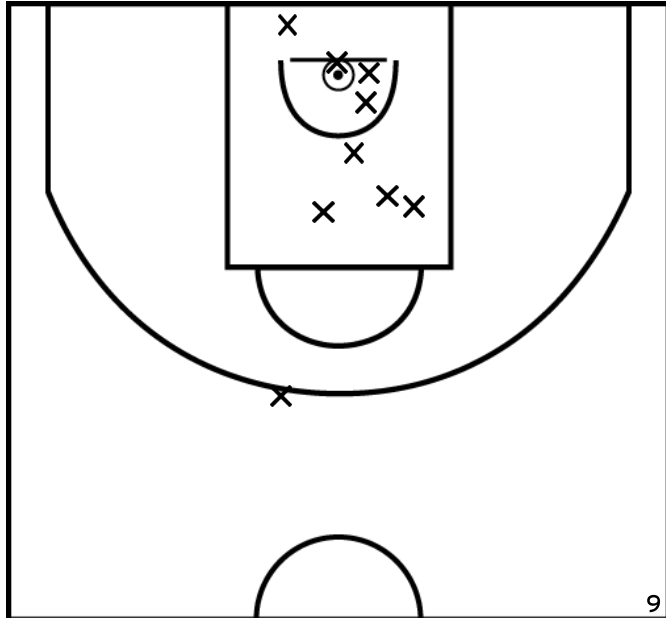

Rencontre: 7 Date: 16/10/22 Heure: 13:15

Arbitre: COLAS A RECHER H

LAUNAY M. - LAVAL US - 3 (A)