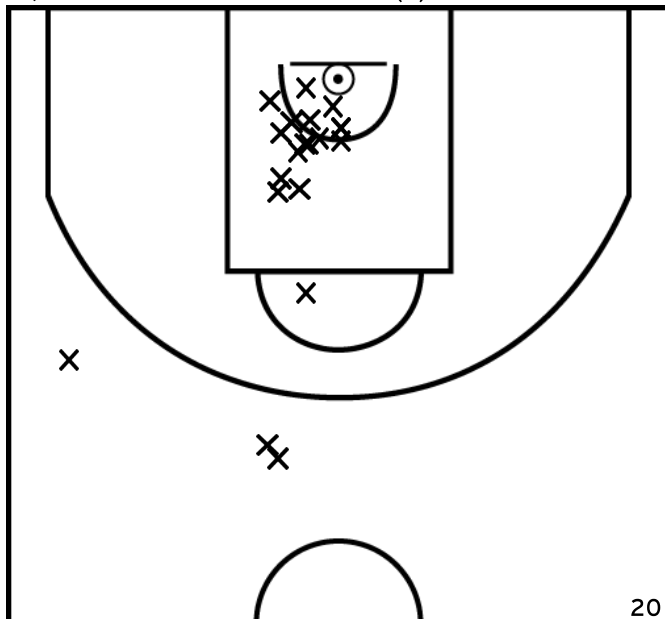

JEAN MARIE FLORE E. - SUD MAYENNE BASKET - 1 (B)

ÉQUIPE SUD MAYENNE BASKET - 1 (B)