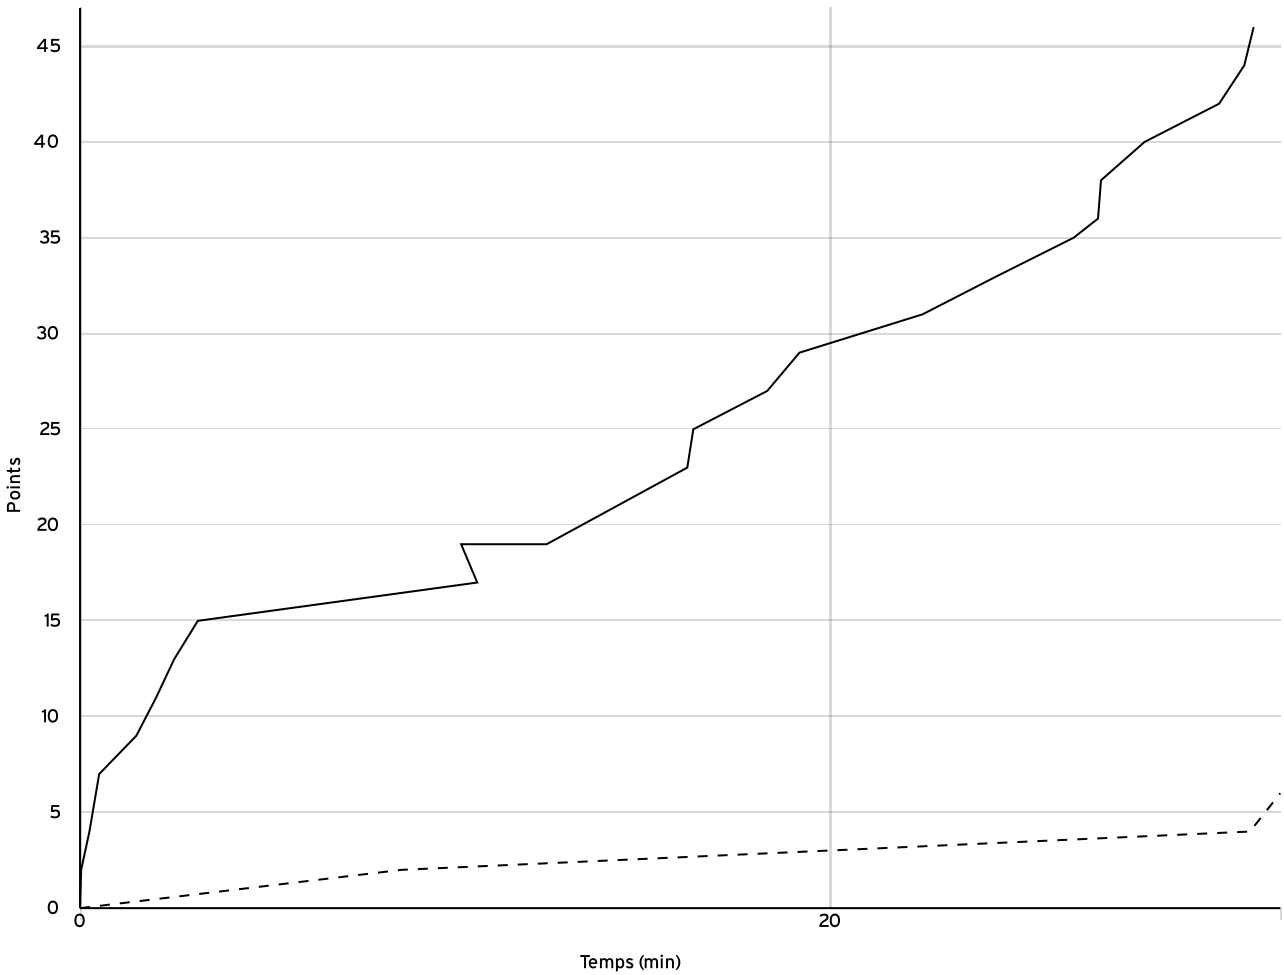

Départemental féminin U11 DFU11	Rencontre N° 13	Date 22/10/22	Heure 12:30	Lieu CHATEAU-GONTIER SUR MAYENNE	
	Poule B	1 <sup>er</sup> arbitre BELLANGER S	2 <sup>e</sup> arbitre NAIL L	3 <sup>e</sup> arbitre	

DONNÉES ET RATIOS

Données	LOCAUX	VISITEURS
Avantage maximum	42	0
Série maximum	29	2
Points du banc	0	0
Égalités		0
Durée de l'avantage	12:30	00:00

PROGRESSION DU SCORE

LOCAUX

VISITEURS