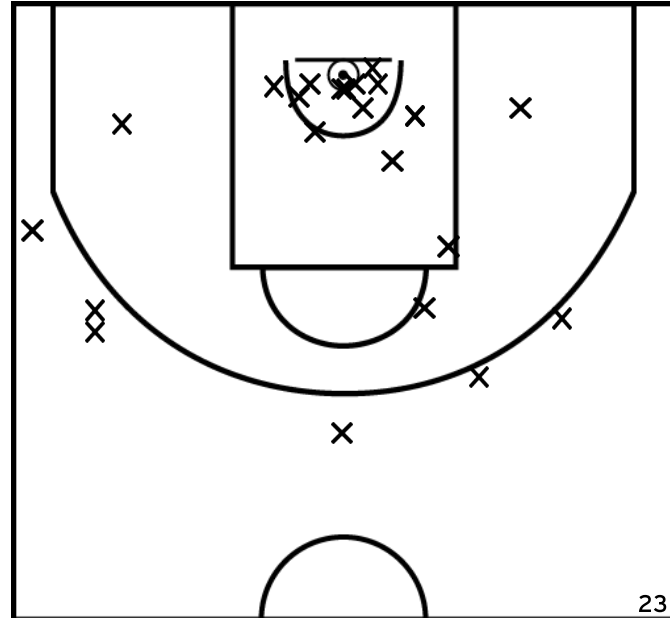

Rencontre: 744 Date: 08/01/22 Heure: 20:30

Arbitre: TROUILLET S BOIVIN D

ÉQUIPE IE - CTC NORD MAYENNE BASKET (B)