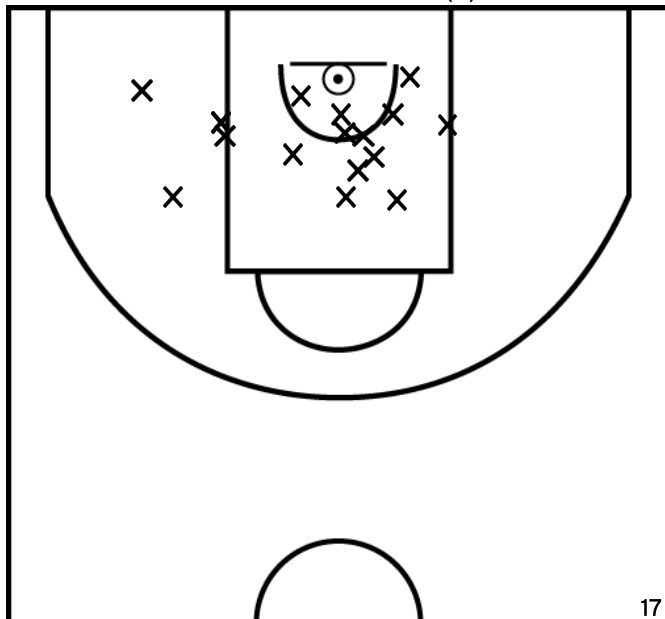

MARTIN M. - SUD MAYENNE BASKET - 2 (B)