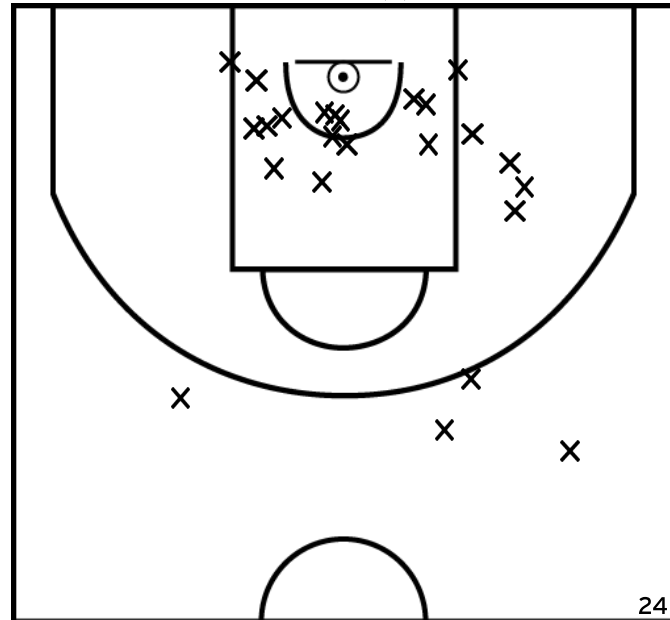

Rencontre: 13 Date: 04/03/23 Heure: 17:00

Arbitre: MOREAU M DELALANDE J

ÉQUIPE CLUB BASKET CRAON - 1 (A)