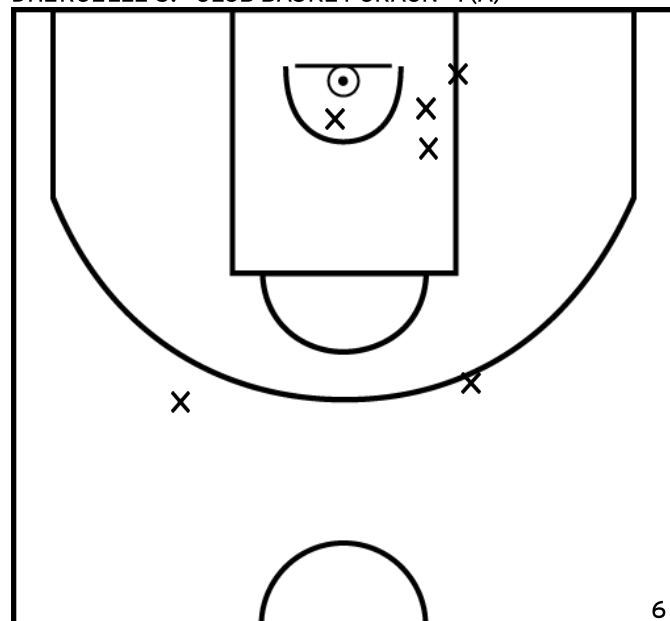

DHERUELLE S. - CLUB BASKET CRAON - 1 (A)