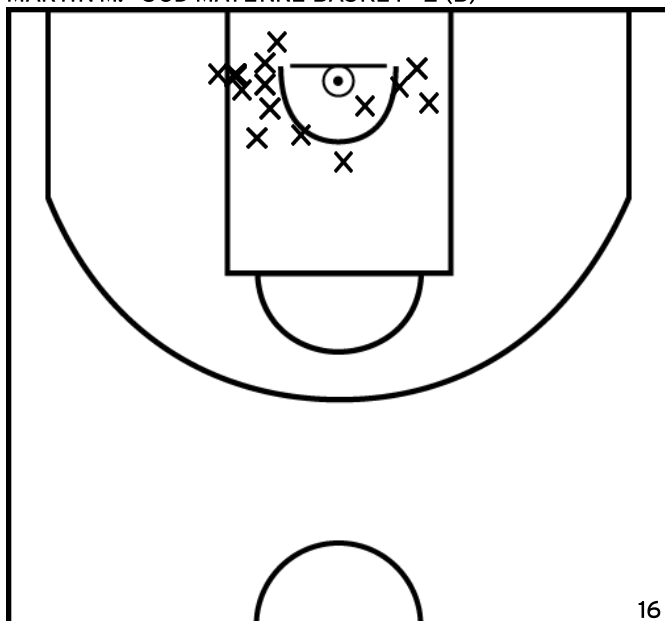

MARTIN M. - SUD MAYENNE BASKET - 2 (B)