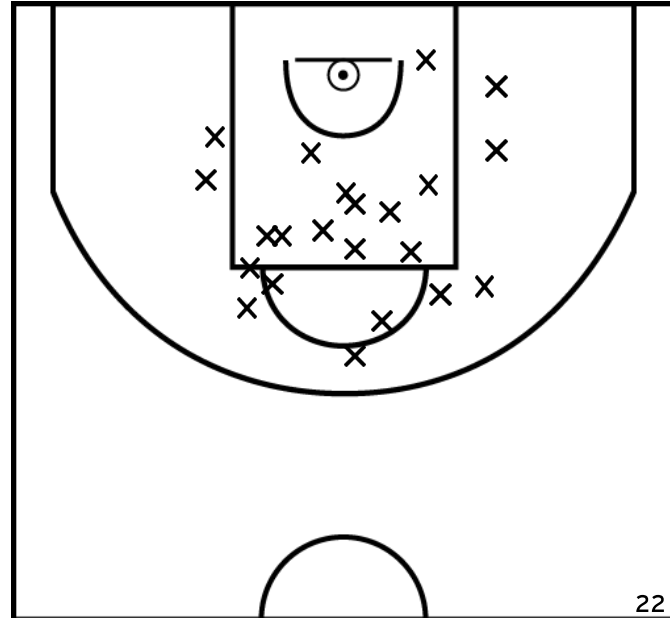

Rencontre: 9 Date: 04/03/23 Heure: 16:00

Arbitre: TROUILLET S

ÉQUIPE SUD MAYENNE BASKET - 2 (A)