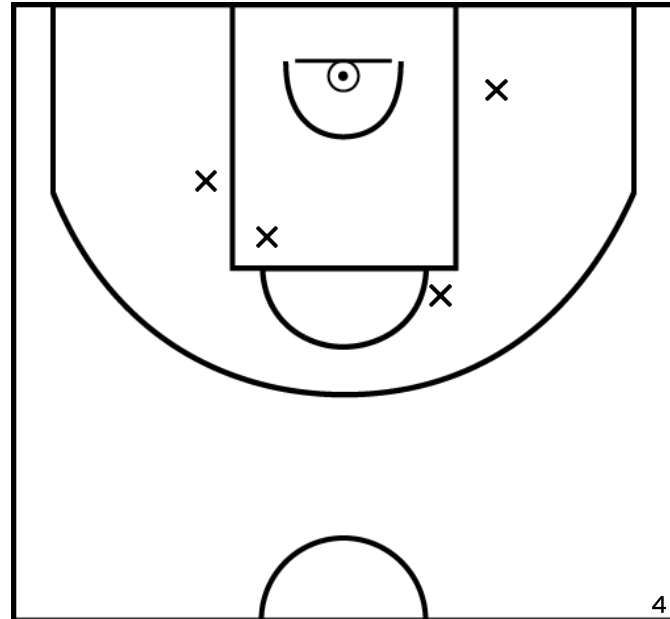

DELOGE A. - SUD MAYENNE BASKET - 2 (A)

PÉRIODE 1

PÉRIODE 3

PROLONGATIONS

PÉRIODE 2

PÉRIODE 4

Rencontre: 9 Date: 04/03/23 Heure: 16:00

Arbitre: TROUILLET S