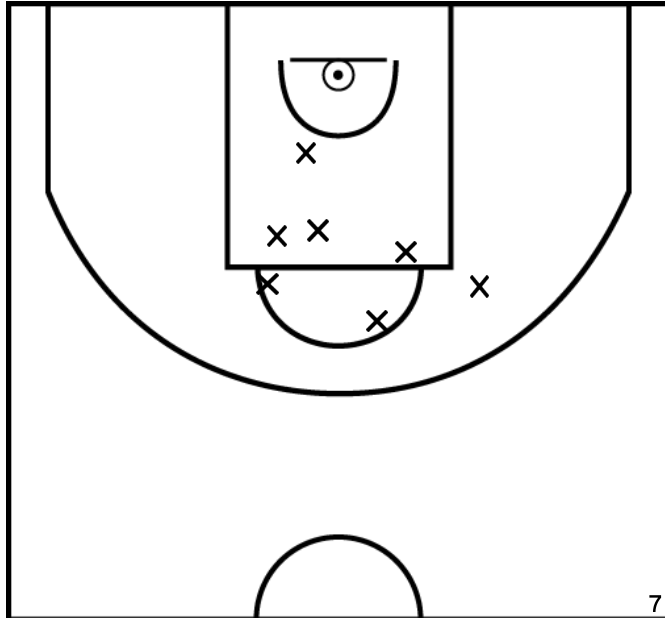

Rencontre: 9 Date: 04/03/23 Heure: 16:00

Arbitre: TROUILLET S

MAILLARD Y. - SUD MAYENNE BASKET - 2 (A)