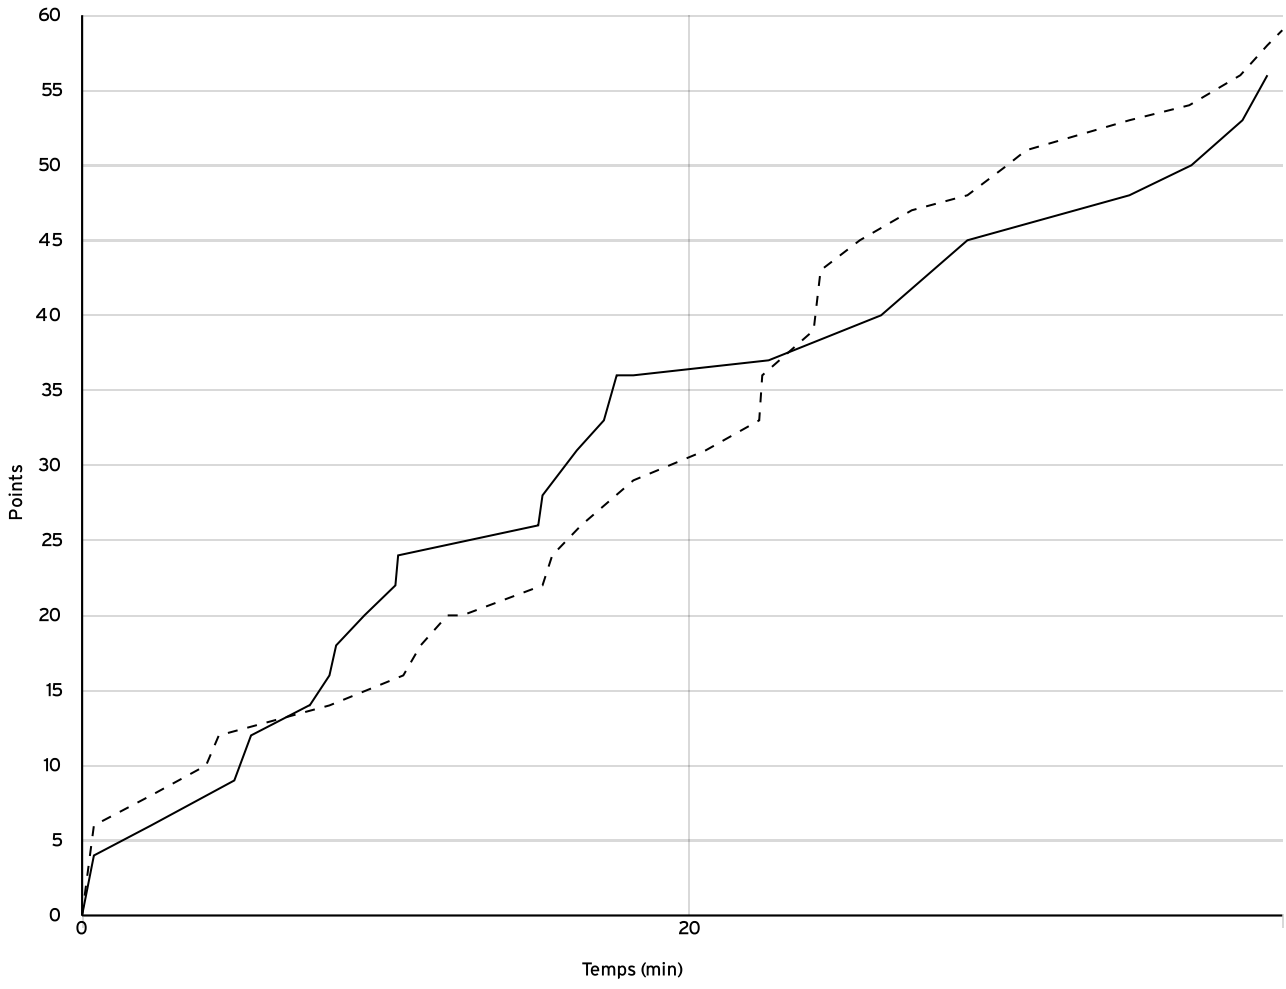

VISITEURS

N° Maillot	NOM Prénom	5 de départ	Tps de jeu	Nb Pts Marqués	Nb Tirs Réussis	3 Pts Réussis	2 Int Réussis	2 Ext Réussis	LF Réussis	Ftes Com
4	L'HUISSIER, Kais		22:14	2	1	0	1	0	0	1
5	BACHIROU, Ahkcam	×	35:47	9	3	0	3	0	3	3
6	POISSON, Victorien	×	32:16	4	2	0	2	0	0	0
7	BECHU, Maxime			0	0	0	0	0	0	0
9	VERBRUGGHE, Maxime	×	27:22	15	4	1	1	2	6	1
11	BALYOUTE, Azelarab		21:09	7	1	1	0	0	4	2
12	PERRY, Maxime	×	31:32	19	9	0	8	1	1	1
13	HUAULME, Fabien	×	25:45	3	1	0	1	0	1	3
Total Équipe			196:05	59	21	2	16	3	15	11
Total Banc				9	2	1	1	0	4	3
Total 5 de Départ				50	19	1	15	3	11	8
Total 1ère Mi-temps				29	0	0	0	0	0	5
Total 2ème Mi-temps				30	0	0	0	0	0	6
Total Prolongation				0	0	0	0	0	0	0
Entraîneur			undefined							0

Pré régionale masculine - Phase 2 PRM-P2	Rencontre N° 51	Date 16/04/23	Heure 13:15	Lieu CHATEAU-GONTIER SUR MAYENNE	
	Poule EXC	1 ^{er} arbitre VIOT P	2 ^e arbitre MONIER J	3 ^e arbitre	

DONNÉES ET RATIOS

Données	LOCAUX	VISITEURS
Avantage maximum	10	8
Série maximum	10	10
Points du banc	8	9
Égalités		5
Durée de l'avantage	05:25	04:11

PROGRESSION DU SCORE

LOCAUX

VISITEURS