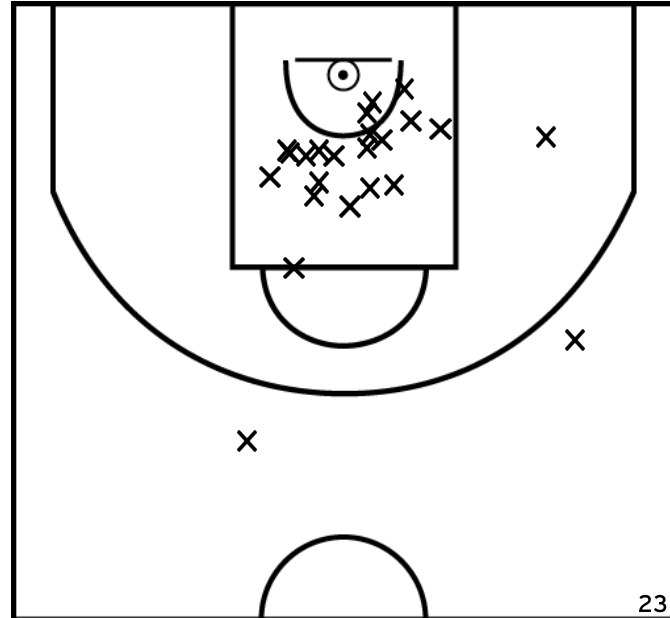

Rencontre: 45 Date: 26/03/23 Heure: 15:30

Arbitre: MEDIGUE A RECTON M

ÉQUIPE SUD MAYENNE BASKET - 2 (B)