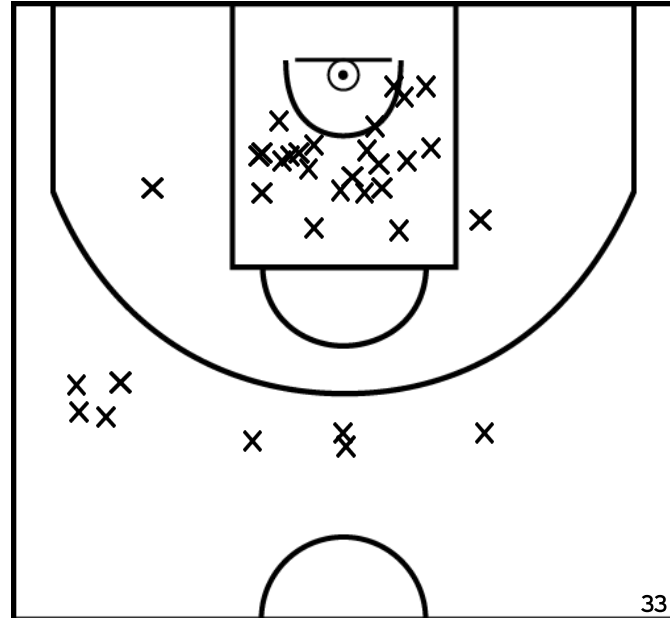

Rencontre: 45 Date: 26/03/23 Heure: 15:30

Arbitre: MEDIGUE A RECTON M

ÉQUIPE CHANGÉ US -1 (A)

PÉRIODE 1

PÉRIODE 3

PROLONGATIONS

PÉRIODE 2

PÉRIODE 4