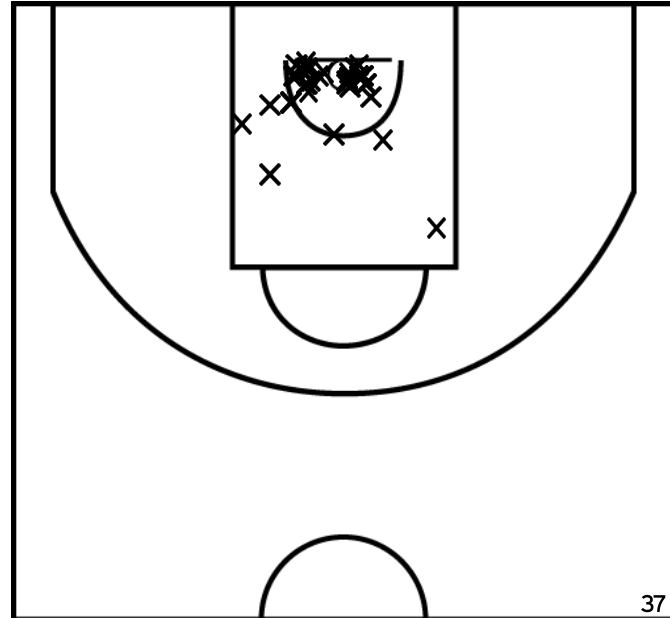

Rencontre: 25 Date: 15/04/23 Heure: 14:15

Arbitre: ROUSSEAU A BARON E

ÉQUIPE LAVAL FRANCS ARCHERS - 1 (A)

PÉRIODE 1

PÉRIODE 3

PROLONGATIONS

PÉRIODE 2

PÉRIODE 4