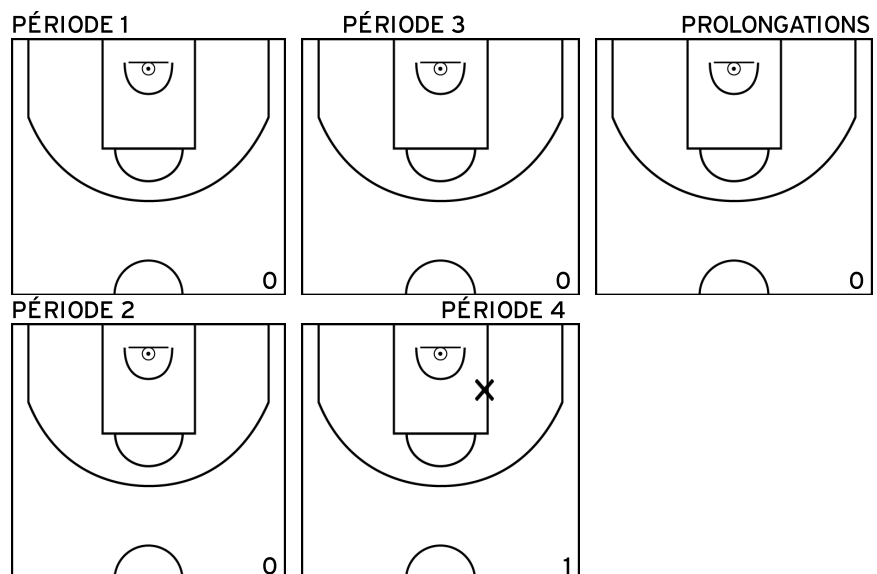

PROLONGATIONS

PÉRIODE 2

PÉRIODE 4

Rencontre: 25 Date: 15/04/23 Heure: 14:15
 Arbitre: ROUSSEAU A BARON E

GALLET A. - SUD MAYENNE BASKET - 2 (B)

CROUILLEBOIS A. - SUD MAYENNE BASKET - 2 (B)

Rencontre: 25 Date: 15/04/23 Heure: 14:15