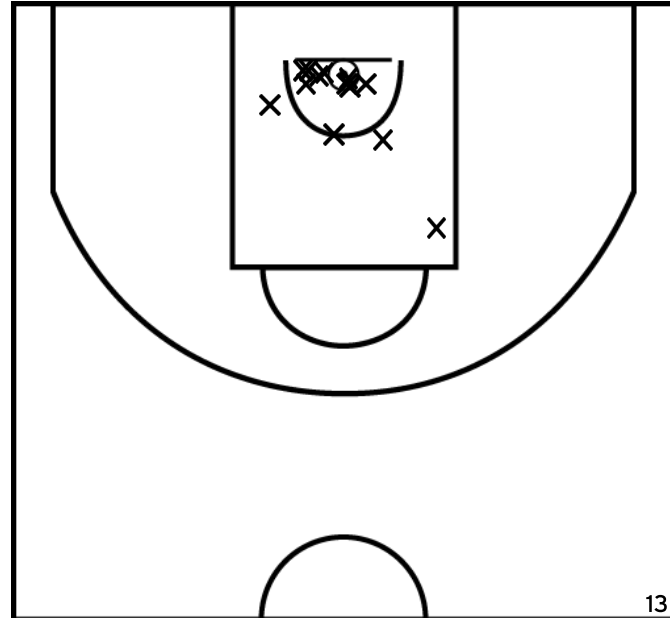

PÉRIODE 2

PÉRIODE 4

Rencontre: 25 Date: 15/04/23 Heure: 14:15

Arbitre: ROUSSEAU A BARON E

DUKULY N. - LAVAL FRANCS ARCHERS - 1 (A)

PÉRIODE 1

PÉRIODE 3

PROLONGATIONS