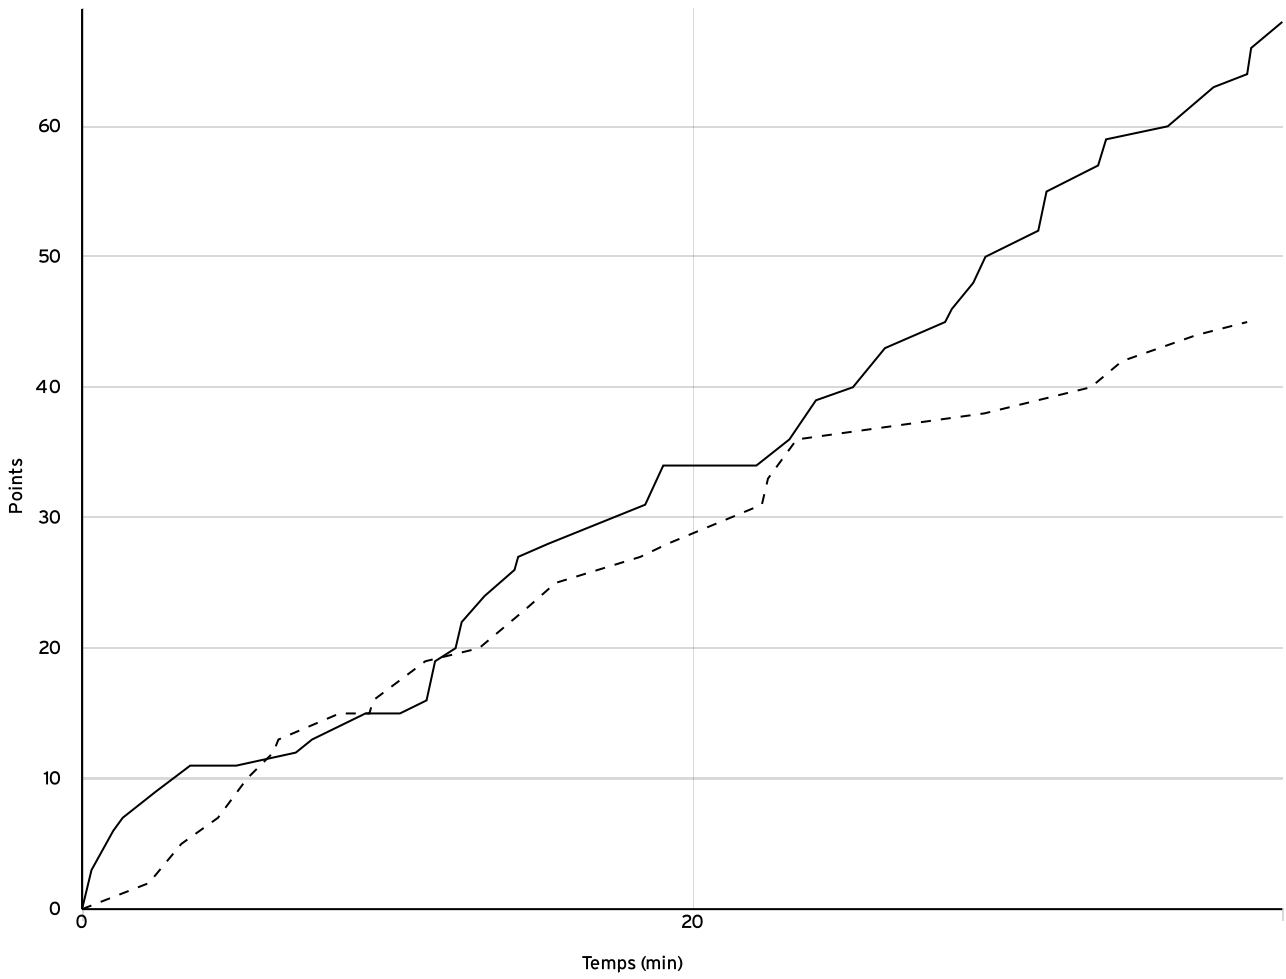

Régionale masculine seniors - Division 3 - Phase 2 RM3-P2	Rencontre N° 782	Date 15/01/23	Heure 15:30	Lieu CHATEAU-GONTIER SUR MAYENNE	
	Poule B1	1 <sup>er</sup> arbitre BOIVIN D	2 <sup>e</sup> arbitre HUMBERT M	3 <sup>e</sup> arbitre	

DONNÉES ET RATIOS

Données	LOCAUX	VISITEURS
Avantage maximum	23	4
Série maximum	12	6
Points du banc	13	11
Égalités		4
Durée de l'avantage	06:55	02:29

PROGRESSION DU SCORE

LOCAUX

VISITEURS