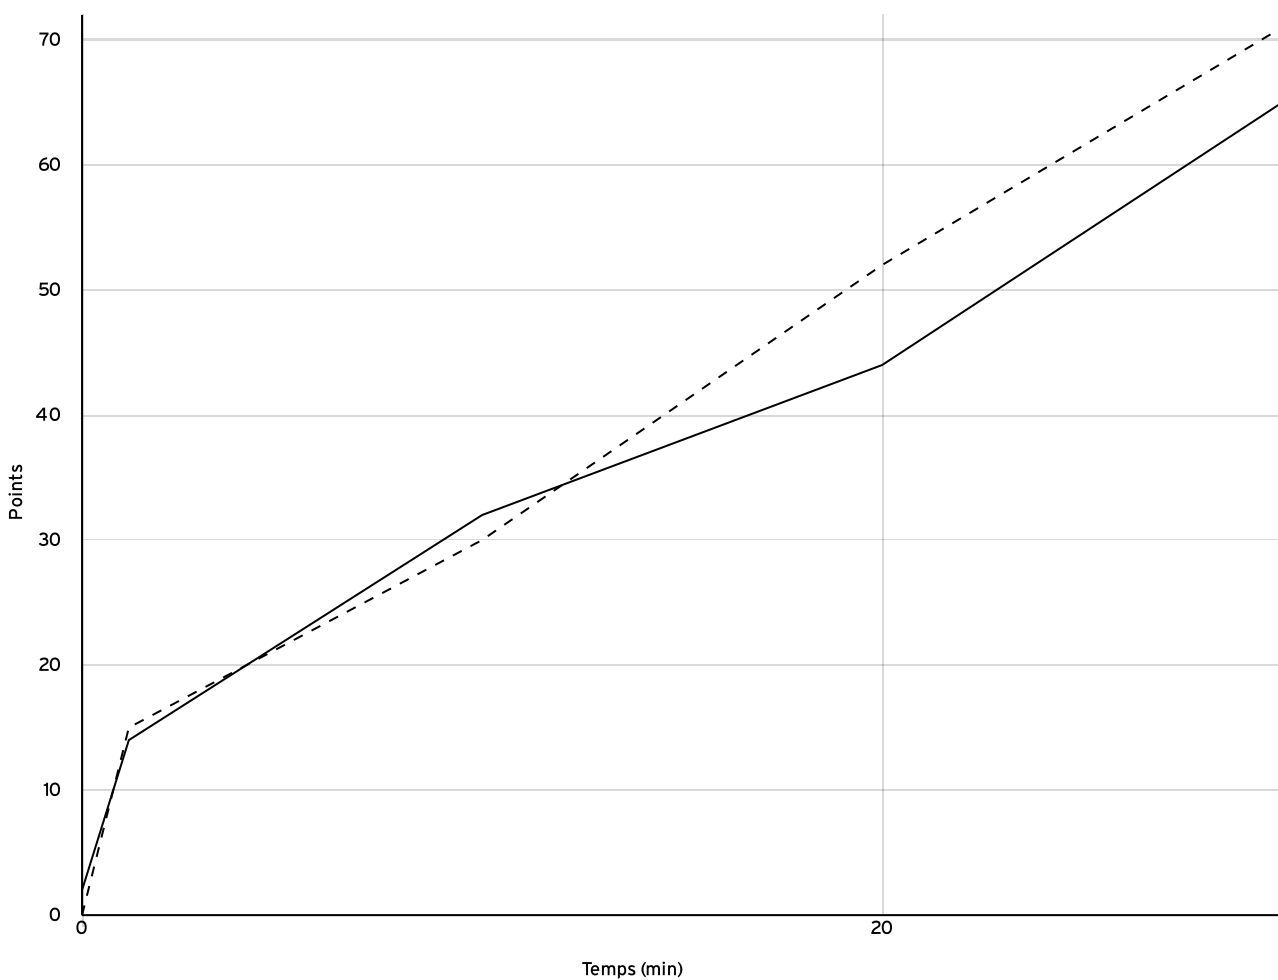

Régionale
 masculine seniors
 - Division 3 -
 Phase 2
 RM3-P2

Rencontre N° 818 Date 29/01/23 Heure 13:15 Lieu MAYENNE
 Poule B1 1^{er} arbitre MORIN J 2^e arbitre PECCATTE M 3^e arbitre

DONNÉES ET RATIOS

Données	LOCAUX	VISITEURS
Avantage maximum	4	9
Série maximum	7	9
Points du banc	24	16
Égalités		6
Durée de l'avantage	11:17	28:43

PROGRESSION DU SCORE

LOCAUX

VISITEURS