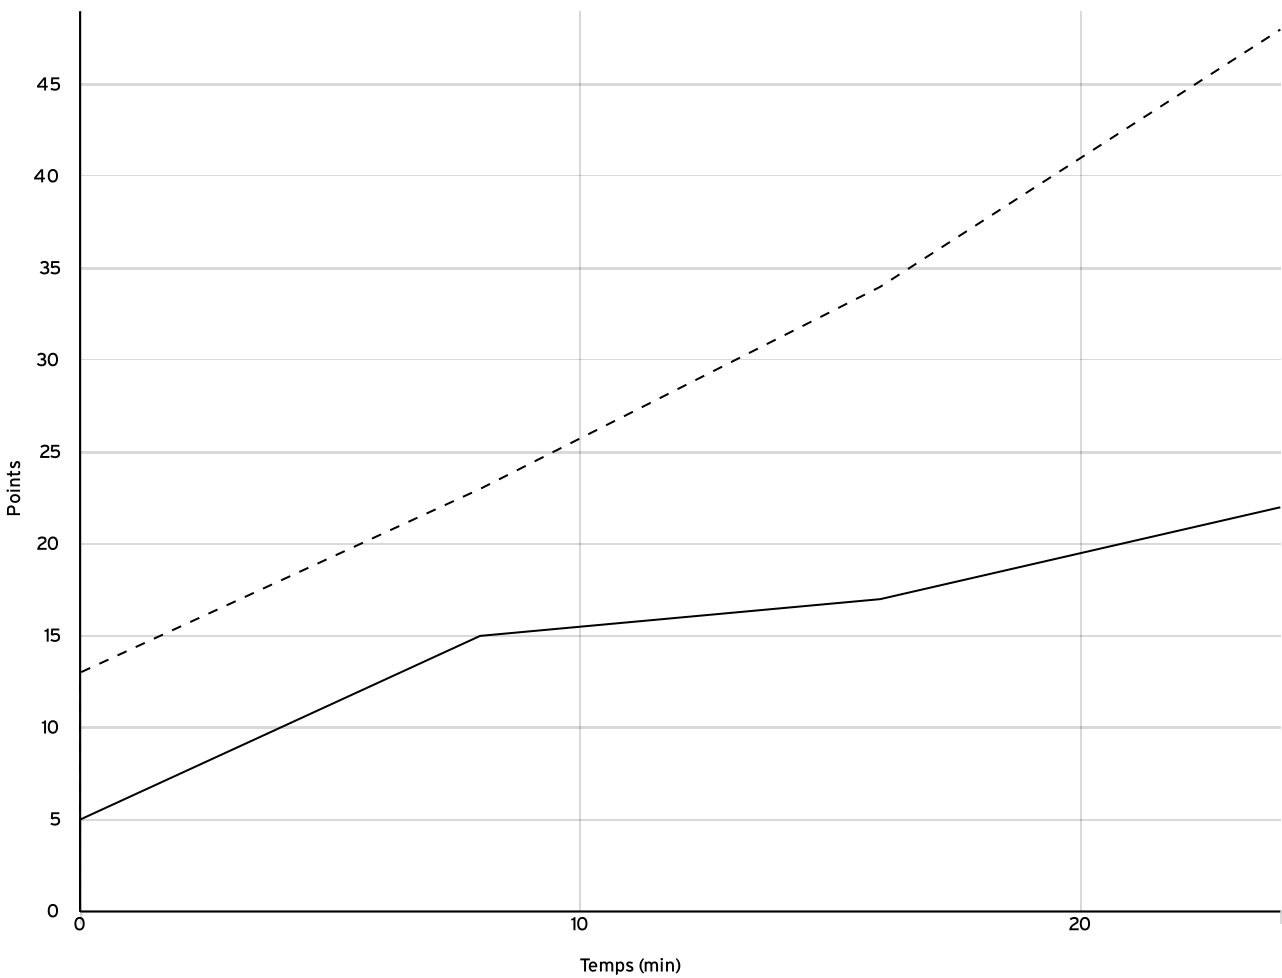

Régional féminin U13 - Phase 2 RFU13-P2	Rencontre N° 8233	Date 28/01/23	Heure 14:00	Lieu MAYENNE	
	Poule R2-A	1 ^{er} arbitre DURAND M	2 ^e arbitre VITTE E	3 ^e arbitre	

DONNÉES ET RATIOS

Données	LOCAUX	VISITEURS
Avantage maximum	0	26
Série maximum	5	10
Points du banc	3	20
Égalités		0
Durée de l'avantage	00:00	32:00

PROGRESSION DU SCORE

LOCAUX

VISITEURS