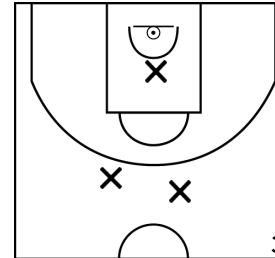

TRELAZE BASKET - 175 - 60 SUD MAYENNE BASKET - 1

Rencontre: 3227 Date: 21/01/23 Heure: 18:00

Arbitre: REBIN P BAUDRY A

PÉRIODE 3