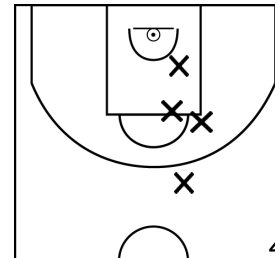

PÉRIODE 4

GAUTREAU L. - TRELAZE BASKET -1 (A)

PÉRIODE 1

PÉRIODE 3

PROLONGATIONS

PÉRIODE 2

PÉRIODE 4

TRELAZE BASKET - 175 - 60 SUD MAYENNE BASKET - 1