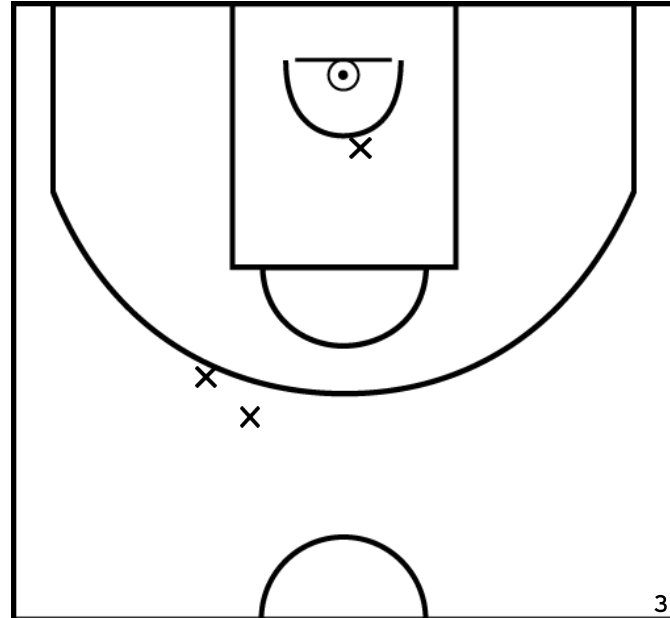

PÉRIODE 2

PÉRIODE 4

25

TRELAZE BASKET - 175 - 60 SUD MAYENNE BASKET - 1

Rencontre: 3227 Date: 21/01/23 Heure: 18:00

Arbitre: REBIN P BAUDRY A

DUTERTRE C. - SUD MAYENNE BASKET - 1 (B)

PÉRIODE 1