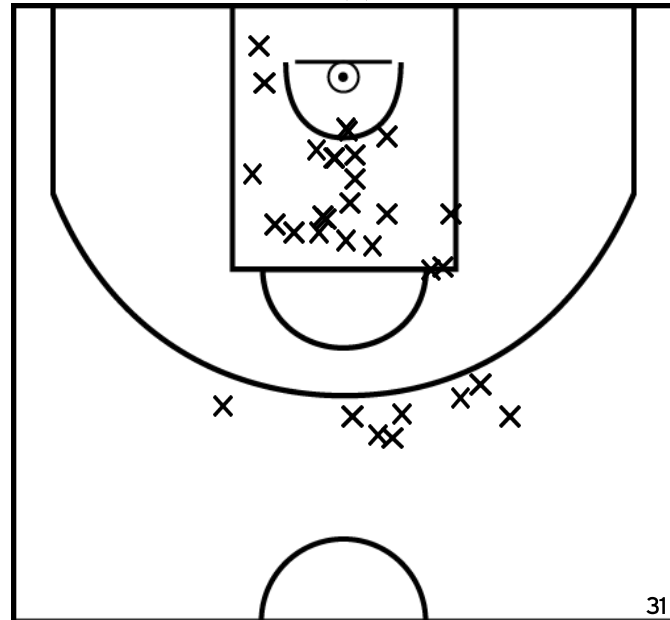

TRELAZE BASKET -175 - 60 SUD MAYENNE BASKET -1

Rencontre: 3227 Date: 21/01/23 Heure: 18:00

Arbitre: REBIN P BAUDRY A

ÉQUIPE TRELAZE BASKET -1 (A)

PÉRIODE 1

PÉRIODE 3

PROLONGATIONS

PÉRIODE 2