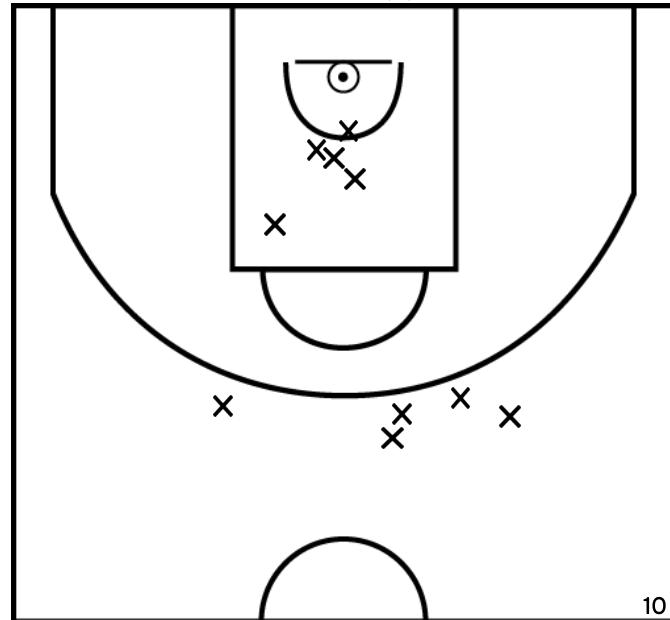

TRELAZE BASKET - 175 - 60 SUD MAYENNE BASKET - 1

Rencontre: 3227 Date: 21/01/23 Heure: 18:00

Arbitre: REBIN P BAUDRY A

QUELEN L. - TRELAZE BASKET - 1 (A)