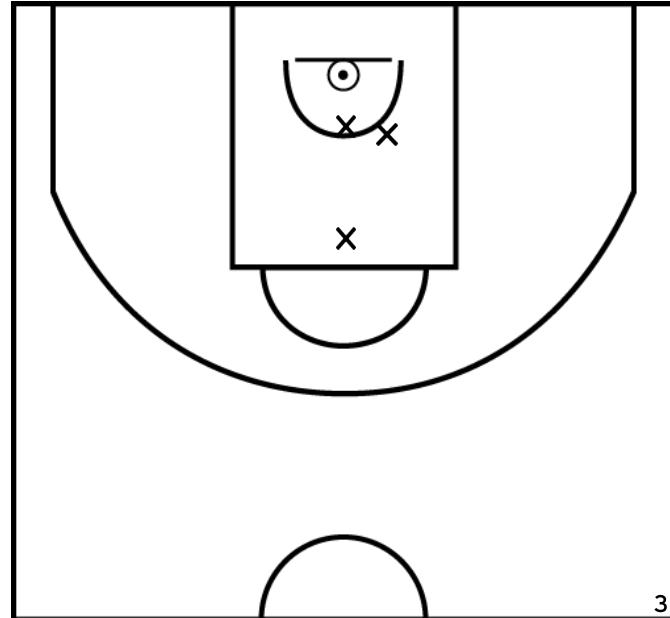

TRELAZE BASKET -175 - 60 SUD MAYENNE BASKET -1

Rencontre: 3227 Date: 21/01/23 Heure: 18:00

Arbitre: REBIN P BAUDRY A

RICE QUESSON N. - TRELAZE BASKET -1 (A)