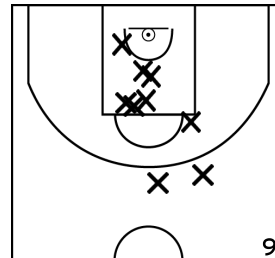

TRELAZE BASKET -175 - 60 SUD MAYENNE BASKET -1

Rencontre: 3227 Date: 21/01/23 Heure: 18:00

Arbitre: REBIN P BAUDRY A

ÉQUIPE TRELAZE BASKET -1 (A)

PÉRIODE 1

PÉRIODE 3

PROLONGATIONS

PÉRIODE 2