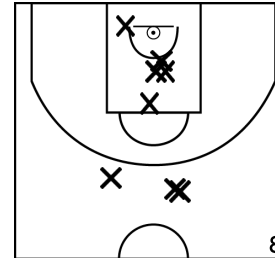

TRELAZE BASKET -175 - 60 SUD MAYENNE BASKET -1

Rencontre: 3227 Date: 21/01/23 Heure: 18:00

Arbitre: REBIN P BAUDRY A

ÉQUIPE TRELAZE BASKET -1 (A)

PÉRIODE 1

PÉRIODE 3

PROLONGATIONS

PÉRIODE 2