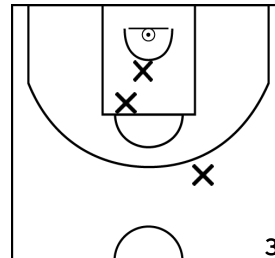

TRELAZE BASKET - 175 - 60 SUD MAYENNE BASKET - 1

Rencontre: 3227 Date: 21/01/23 Heure: 18:00

Arbitre: REBIN P BAUDRY A

PÉRIODE 2