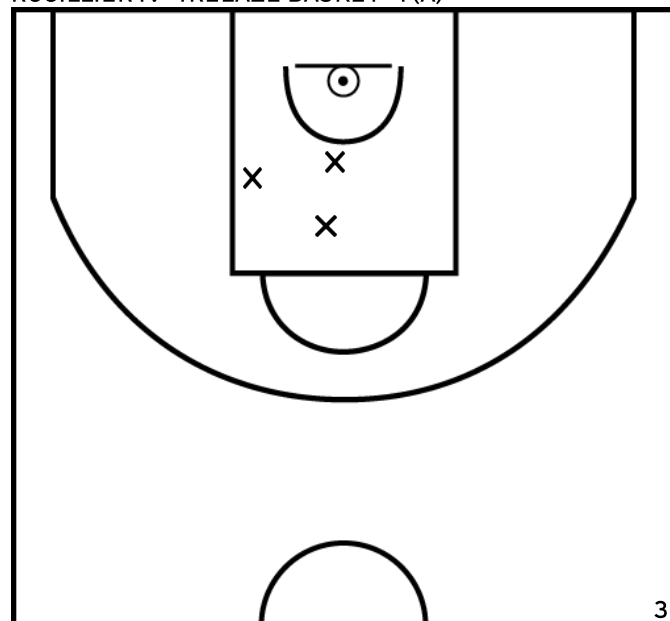

ROUILLIER P. - TRELAZE BASKET - 1 (A)