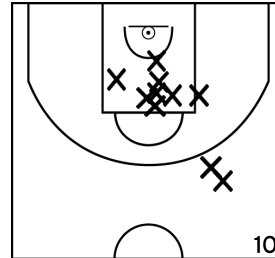

TRELAZE BASKET -175 - 60 SUD MAYENNE BASKET -1

Rencontre: 3227 Date: 21/01/23 Heure: 18:00

Arbitre: REBIN P BAUDRY A

PÉRIODE 1