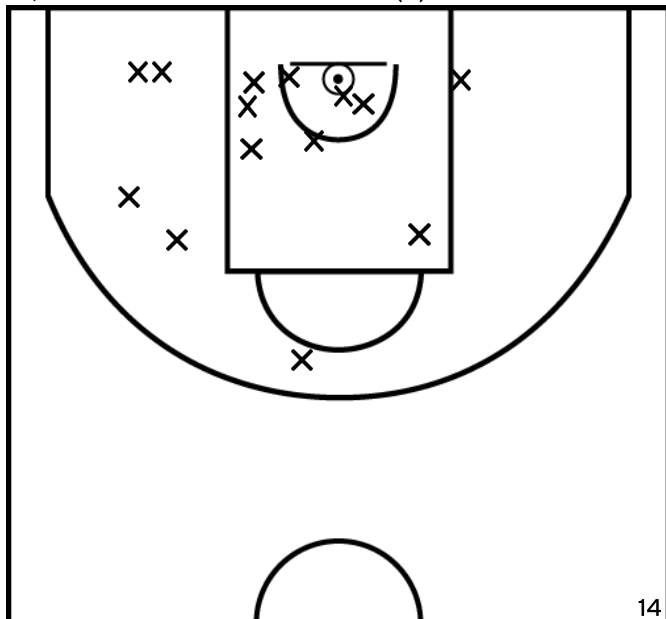

FEVRIER R. - SUD MAYENNE BASKET - 1 (B)

ÉQUIPE SUD MAYENNE BASKET -1 (B)