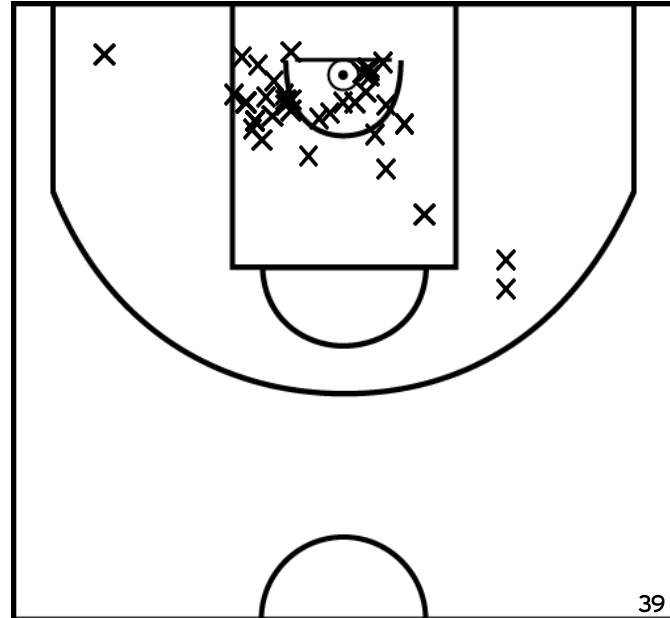

Rencontre: 6204 Date: 14/01/23 Heure: 16:00

Arbitre: BARIL R DOUILLARD C

ÉQUIPE SMASH VENDEE SUD LOIRE BASKET - 1 (A)