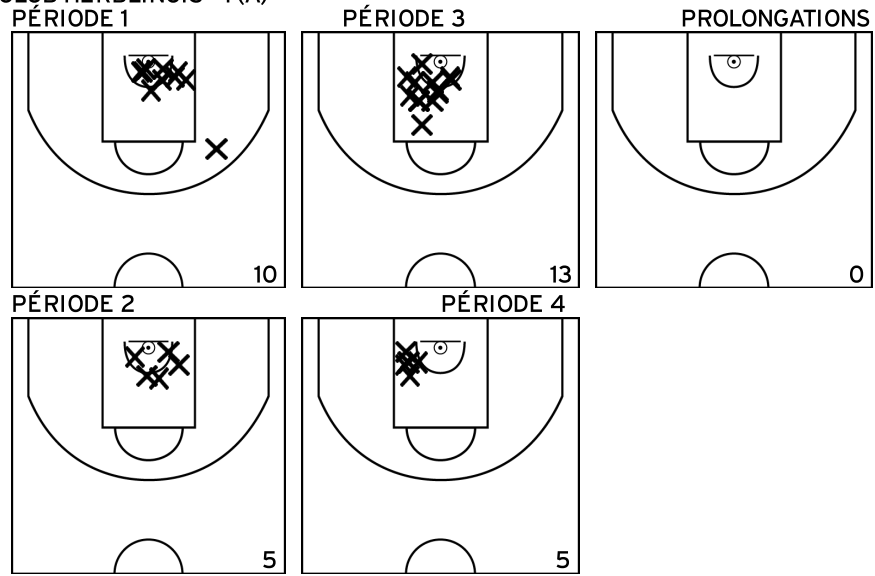

Rencontre: 6236 Date: 28/01/23 Heure: 16:45
 Arbitre: BEFORT-LAURENT J LECHAT-REMAUD L

ÉQUIPE IE - CTC CENS et CHEZINE BASKET - GOLF BASKET CLUB HERBLINOIS - 1 (A)

SAMBOU N. - IE - CTC CENS ET CHEZINE BASKET - GOLF BASKET CLUB HERBLINOIS - 1 (A)