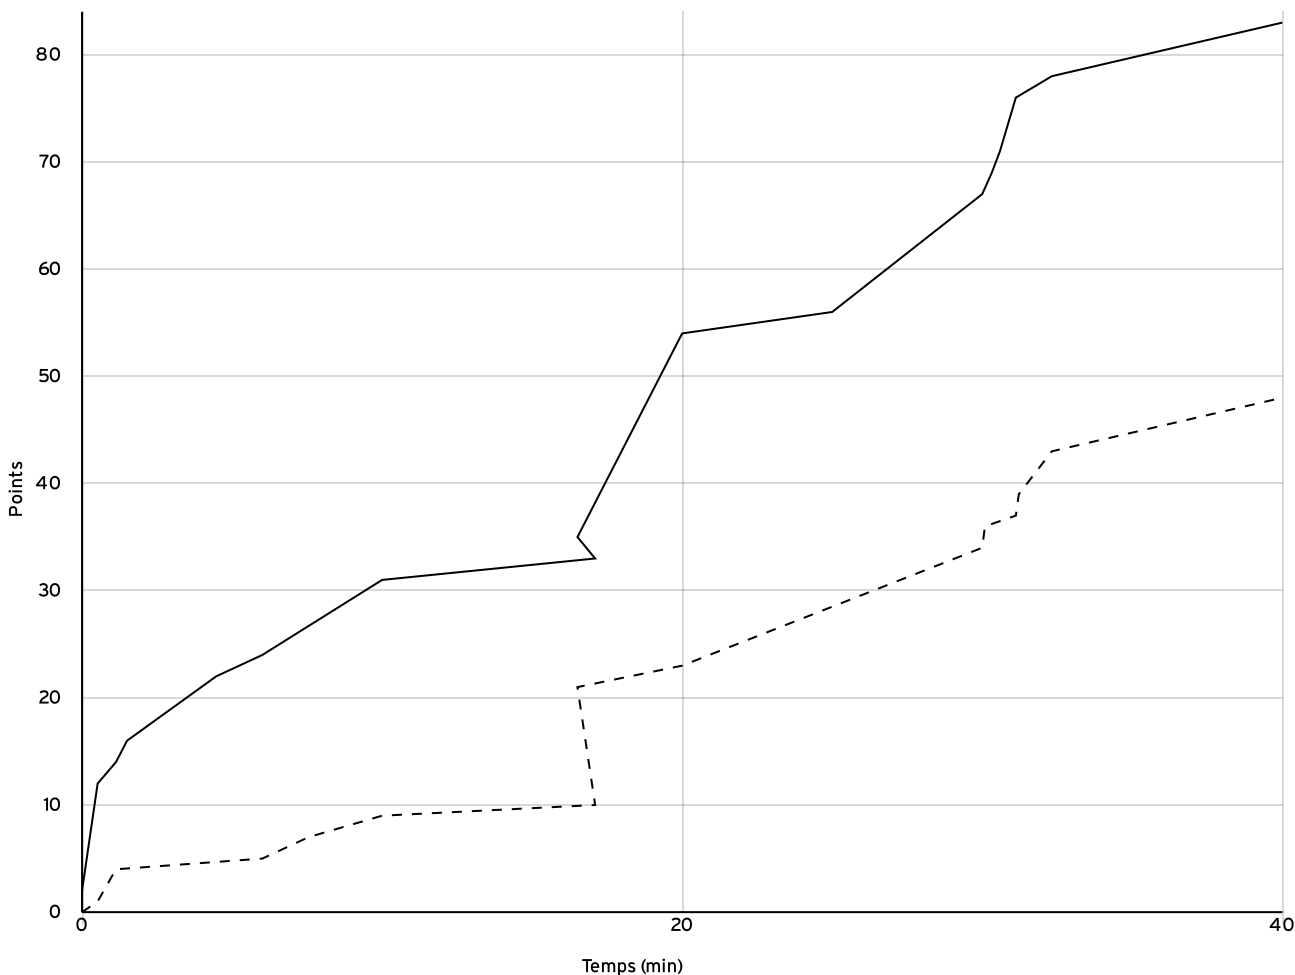

#### VISITEURS

N° Maillot	NOM Prénom	5 de départ	Tps de jeu	Nb Pts Marqués	Nb Tirs Réussis	3 Pts Réussis	2 Int Réussis	2 Ext Réussis	LF Réussis	Ftes Com
4	FEVRIER, Romane		21:03	4	2	0	2	0	0	3
5	LARDEUX, Maëlys	×	21:44	3	1	0	1	0	1	2
6	OURY, Emerance	×	13:52	6	1	0	1	0	4	2
7	GREFFIER, Elsa	×	34:28	14	4	0	3	1	6	3
8	POILANE, Clemence		24:30	4	2	0	1	1	0	4
9	RUAULT, Lison		37:07	9	2	0	2	0	5	3
10	VIOT, Mathilde	×	23:41	4	1	0	1	0	2	3
11	DOMAS, Solène	×	23:35	4	1	0	0	1	2	1
Total Équipe			200:00	48	14	0	11	3	20	21
Total Banc				17	6	0	5	1	5	10
Total 5 de Départ				31	8	0	6	2	15	11
Total 1ère Mi-temps				21	0	0	0	0	0	9
Total 2ème Mi-temps				27	0	0	0	0	0	12
Total Prolongation				0	0	0	0	0	0	0
Entraîneur			undefined							0

Régional féminin U15 - Phase 2 RFU15-P2	Rencontre N° 6236	Date 28/01/23	Heure 16:45	Lieu SAINT-HERBLAIN
	Poule R1-B	1 <sup>er</sup> arbitre BEFORT- LAURENT J	2 <sup>e</sup> arbitre LECHAT- REMAUD L	3 <sup>e</sup> arbitre

DONNÉES ET RATIOS

Données	LOCAUX	VISITEURS
Avantage maximum	39	0
Série maximum	12	8
Points du banc	31	17
Égalités		0
Durée de l'avantage	10:00	00:00

PROGRESSION DU SCORE

LOCAUX

VISITEURS