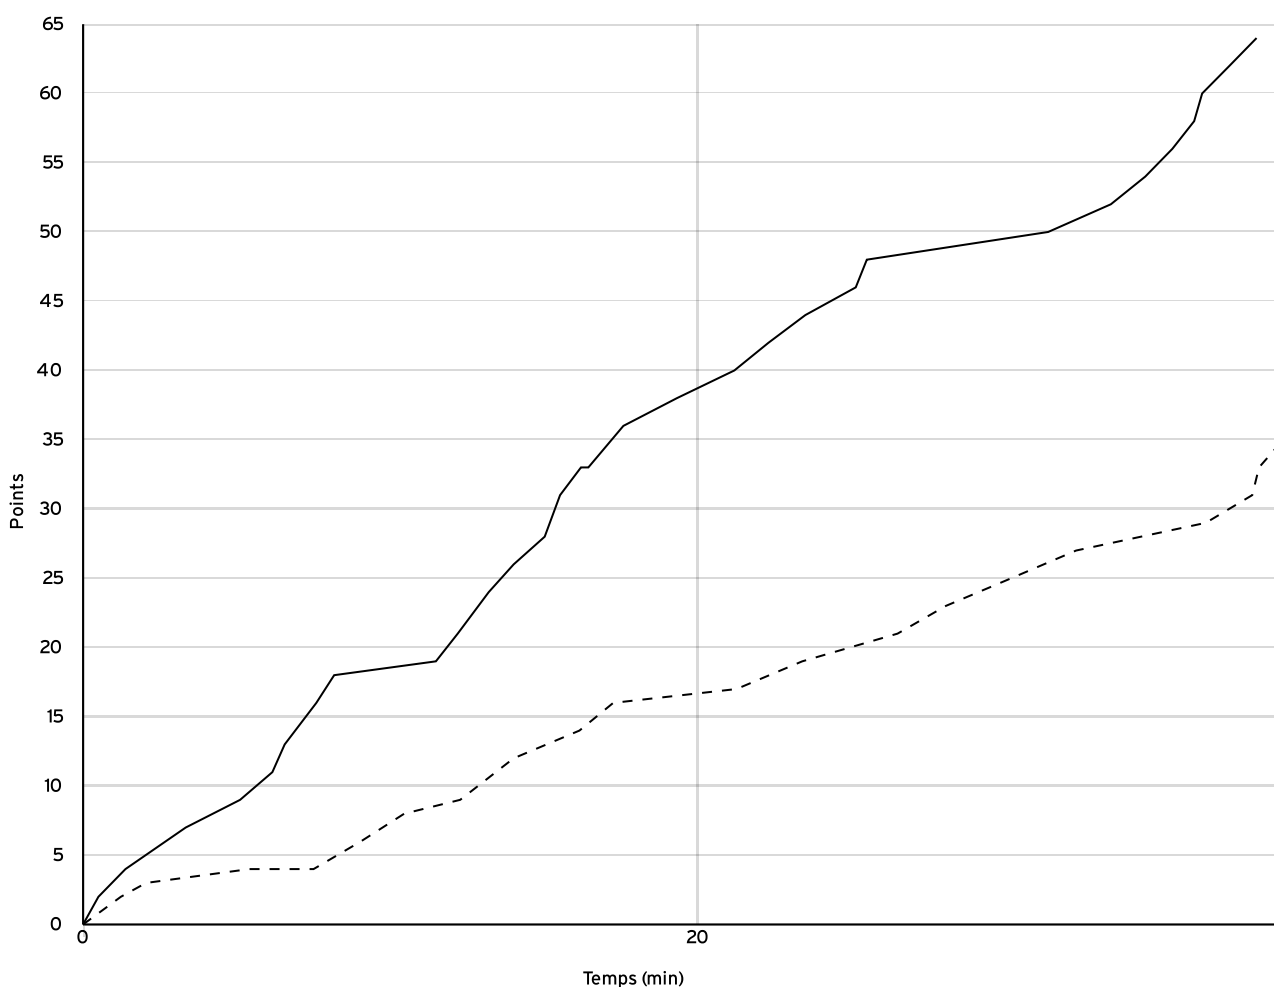

Régional féminin U18 - Phase 2 RFU18-P2	Rencontre N° 4201	Date 14/01/23	Heure 18:00	Lieu COULAINES
	Poule R1-A	1 ^{er} arbitre COUDRIN B	2 ^e arbitre LEMEE H	3 ^e arbitre

LOCAUX

N° Maillot	NOM Prénom	5 de départ	Tps de jeu	Nb Pts Marqués	Nb Tirs Réussis	3 Pts Réussis	2 Int Réussis	2 Ext Réussis	LF Réussis	Ftes Com
6	BASLY, Julie	×	28:34	2	1	0	1	0	0	4
7	FOULON--RENAUD, Salomé		36:17	22	9	4	5	0	0	1
8	NGUINABE, Naeva	×	17:50	4	2	0	2	0	0	1
9	ZO'O, Kessie	×	16:55	11	5	0	4	1	1	4
10	KITENGA, Bénédicte		20:59	10	5	0	5	0	0	1
11	PLANEIX, Lola		13:21	0	0	0	0	0	0	2
12	DOUMBOUYA, Mayeni		19:03	7	3	0	3	0	1	2
13	DORE, Mathilde	×	28:59	4	2	0	2	0	0	0
14	DIENG, Awa	×	16:10	4	2	0	2	0	0	1
Total Équipe			198:08	64	29	4	24	1	2	16
Total Banc				39	17	4	13	0	1	6
Total 5 de Départ				25	12	0	11	1	1	10
Total 1ère Mi-temps				38	0	0	0	0	0	9
Total 2ème Mi-temps				26	0	0	0	0	0	7
Total Prolongation				0	0	0	0	0	0	0
Entraîneur			undefined							0

Régional féminin
U18 - Phase 2
RFU18-P2

Rencontre N°
4201

Date 14/01/23

Heure 18:00

Lieu COULAINES

Poule R1-A

1^{er} arbitre COUDRIN B

2^e arbitre LEMEE H

3^e arbitre

DONNÉES ET RATIOS

Données	LOCAUX	VISITEURS
Avantage maximum	33	0
Série maximum	10	6
Points du banc	39	7
Égalités		1
Durée de l'avantage	11:53	00:00

PROGRESSION DU SCORE

LOCAUX

VISITEURS