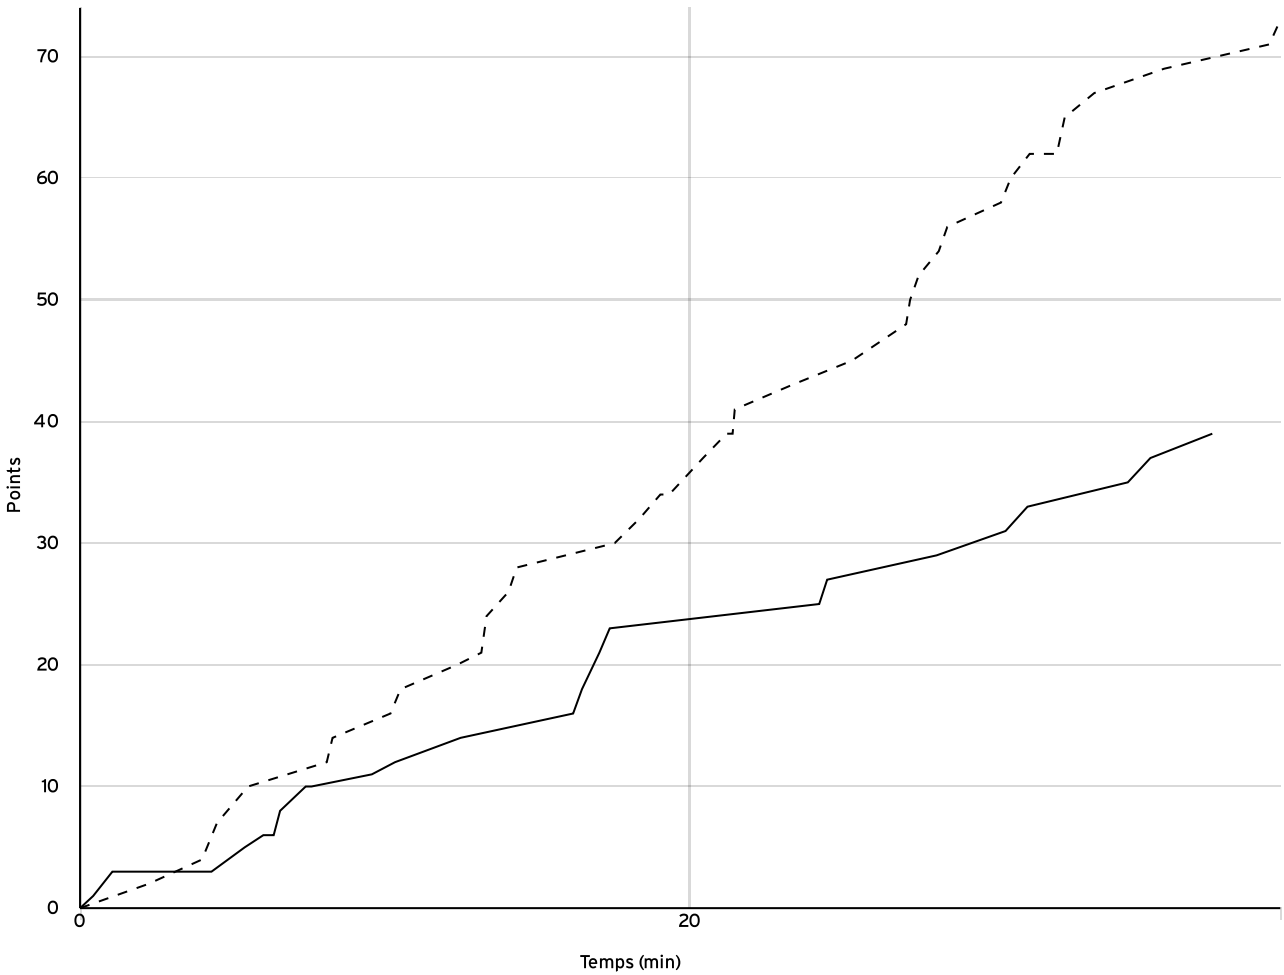

VISITEURS

N° Maillot	NOM Prénom	5 de départ	Tps de jeu	Nb Pts Marqués	Nb Tirs Réussis	3 Pts Réussis	2 Int Réussis	2 Ext Réussis	LF Réussis	Ftes Com
4	GUILBERT, Charlize		19:42	0	0	0	0	0	0	4
5	BOUTTIER, Anouk		16:25	24	9	2	7	0	4	2
6	DIMALA, Louise		17:11	6	2	0	1	1	2	0
7	ISRAËL, Camille	×	18:54	6	2	0	2	0	2	1
8	ABIVEN, Lena		22:49	4	1	0	1	0	2	2
9	HURON, Zoe	×	21:42	4	2	0	2	0	0	2
10	COUCHOT, Margaux	×	20:59	4	1	0	1	0	2	4
11	HURON, Ella	×	24:40	15	7	1	6	0	0	2
12	GAUDRON, Louise		21:51	0	0	0	0	0	0	0
14	HURON, Lou	×	15:47	10	5	0	4	1	0	2
Total Équipe			200:00	73	29	3	24	2	12	19
Total Banc				34	12	2	9	1	8	8
Total 5 de Départ				39	17	1	15	1	4	11
Total 1ère Mi-temps				34	0	0	0	0	0	12
Total 2ème Mi-temps				39	0	0	0	0	0	7
Total Prolongation				0	0	0	0	0	0	0
Entraîneur			undefined							0

Régional féminin U18 - Phase 2 RFU18-P2	Rencontre N° 4217	Date 21/01/23	Heure 18:00	Lieu CHATEAU-GONTIER SUR MAYENNE	
	Poule R1-A	1 <sup>er</sup> arbitre HOCDE O	2 <sup>e</sup> arbitre ROUSSEAU-- REKAB-MARTIN V	3 <sup>e</sup> arbitre	

DONNÉES ET RATIOS

Données	LOCAUX	VISITEURS
Avantage maximum	3	34
Série maximum	9	15
Points du banc	13	34
Égalités		1
Durée de l'avantage	02:25	08:40

PROGRESSION DU SCORE

LOCAUX

VISITEURS