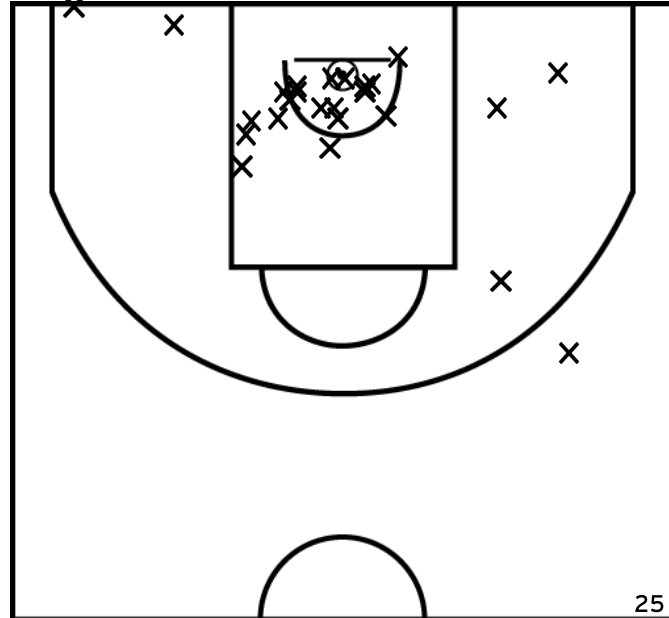

Rencontre: 4233 Date: 28/01/23 Heure: 18:00

Arbitre: MOLINIER Q PECCATTE M

ÉQUIPE IE - CTC PAYS DE LAVAL BASKET 53 - 1 (A)

PÉRIODE 1

PÉRIODE 3

PROLONGATIONS

PÉRIODE 2

PÉRIODE 4