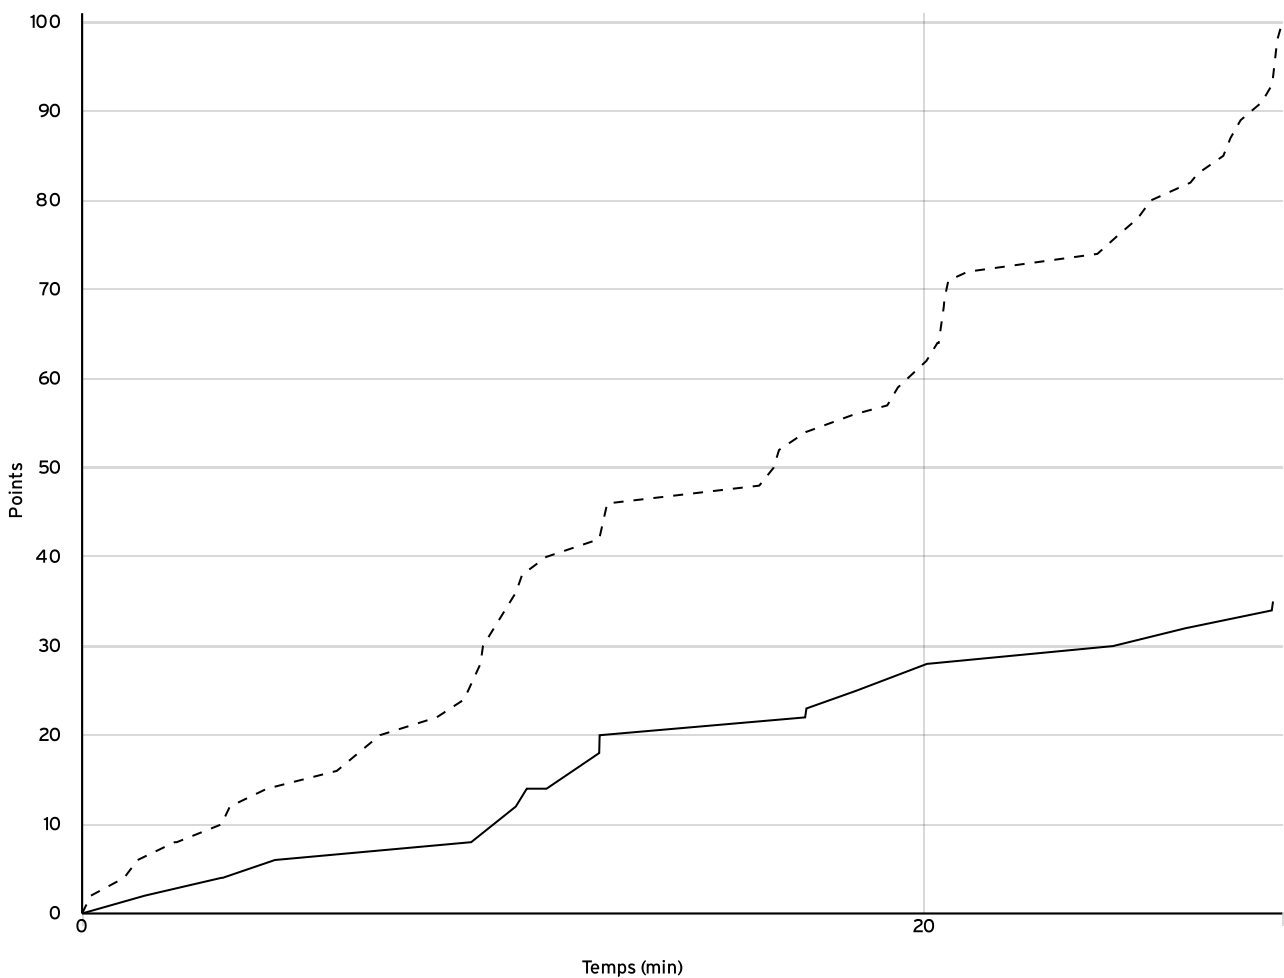

VISITEURS

N° Maillot	NOM Prénom	5 de départ	Tps de jeu	Nb Pts Marqués	Nb Tirs Réussis	3 Pts Réussis	2 Int Réussis	2 Ext Réussis	LF Réussis	Ftes Com
4	POIDEVIN, Mylan	×	25:13	8	4	0	4	0	0	0
5	GUYADER, Elouan	×	20:19	14	7	0	5	2	0	4
6	LAWANI PINSON, Louri		18:46	14	6	0	6	0	2	1
7	TCHOUGA KWIGOUA, Naël	×	14:29	16	6	0	6	0	4	3
8	DAIDJ - PAUGOIS, Manollo	×	21:01	15	7	0	6	1	1	3
9	AKA, Liam		20:35	5	2	0	2	0	1	0
10	MARGAUX, Thais		16:23	2	1	0	1	0	0	1
11	BELLOIR, Giovanni		19:43	12	6	0	6	0	0	2
12	GAUTIER, Ethan	×	16:21	14	6	0	5	1	2	2
Total Équipe			172:50	100	45	0	41	4	10	16
Total Banc				33	15	0	15	0	3	4
Total 5 de Départ				67	30	0	26	4	7	12
Total 1ère Mi-temps				46	0	0	0	0	0	7
Total 2ème Mi-temps				54	0	0	0	0	0	9
Total Prolongation				0	0	0	0	0	0	0
Entraîneur			undefined							0

Régional masculin U13 - Phase 2 RMU13-P2	Rencontre N° 7209	Date 14/01/23	Heure 14:00	Lieu CHATEAU-GONTIER SUR MAYENNE	
	Poule R2-A	1 ^{er} arbitre DUTERTRE A	2 ^e arbitre PREL A	3 ^e arbitre	

DONNÉES ET RATIOS

Données	LOCAUX	VISITEURS
Avantage maximum	0	65
Série maximum	4	12
Points du banc	11	33
Égalités		0
Durée de l'avantage	00:00	17:20

PROGRESSION DU SCORE

LOCAUX

VISITEURS