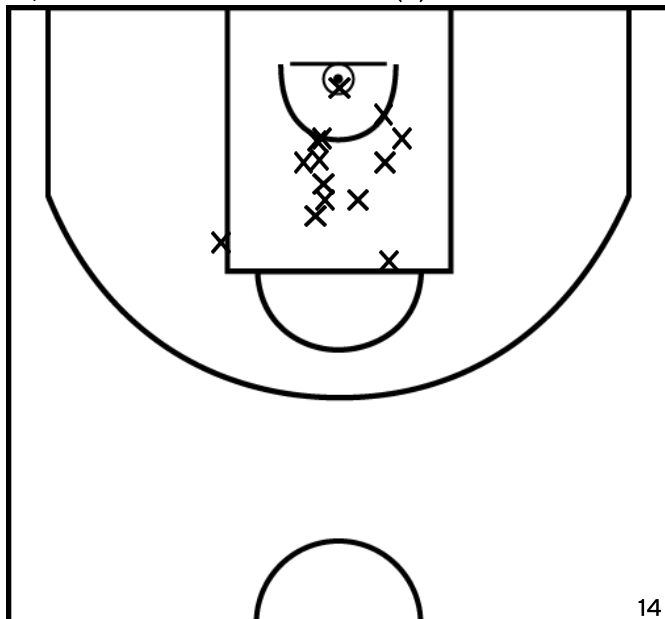

ROBERT A. - SUD MAYENNE BASKET - 1 (B)

ÉQUIPE SUD MAYENNE BASKET - 1 (B)