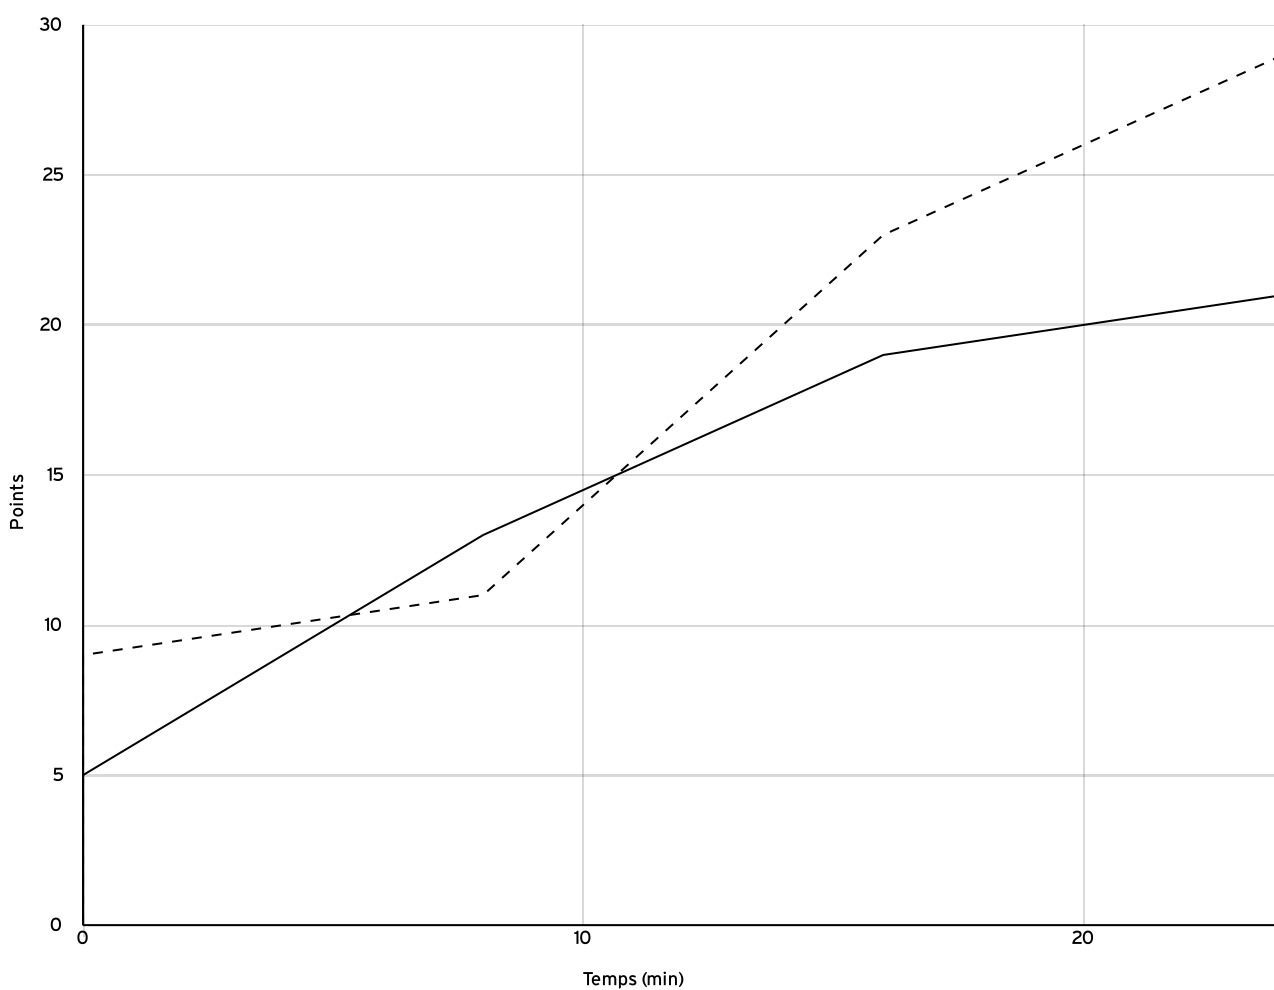

Départemental  
 féminin U11 -  
 Phase 2  
 DFU11-P2

Rencontre N° 1  
 Poule A

Date 07/01/23  
 1<sup>er</sup> arbitre REBOUL A

Heure 13:00  
 2<sup>e</sup> arbitre

Lieu SAINT-BERTHEVIN  
 3<sup>e</sup> arbitre

DONNÉES ET RATIOS

Données	LOCAUX	VISITEURS
Avantage maximum	4	8
Série maximum	8	6
Points du banc	0	5
Égalités		6
Durée de l'avantage	08:00	24:00

PROGRESSION DU SCORE

LOCAUX

VISITEURS