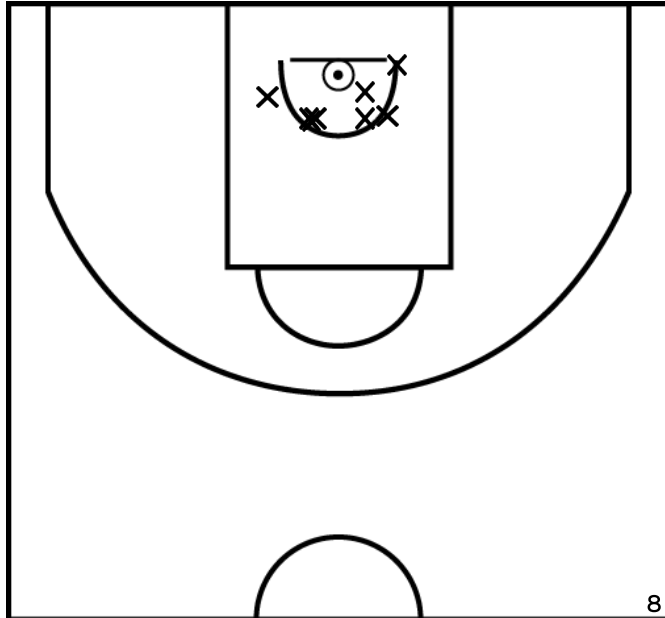

Rencontre: 18 Date: 28/01/23 Heure: 15:00

Arbitre: BOUHOURS G BOUGUIER L

BOUIN M. - SUD MAYENNE BASKET - 1 (A)