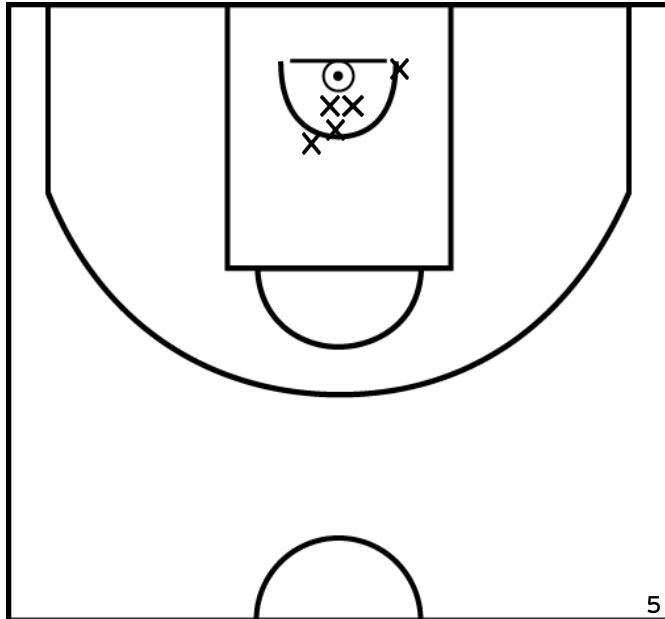

PERRY A. - BONCHAMP ES - 1 (B)

JUDEAUX R. - BONCHAMP ES - 1 (B)