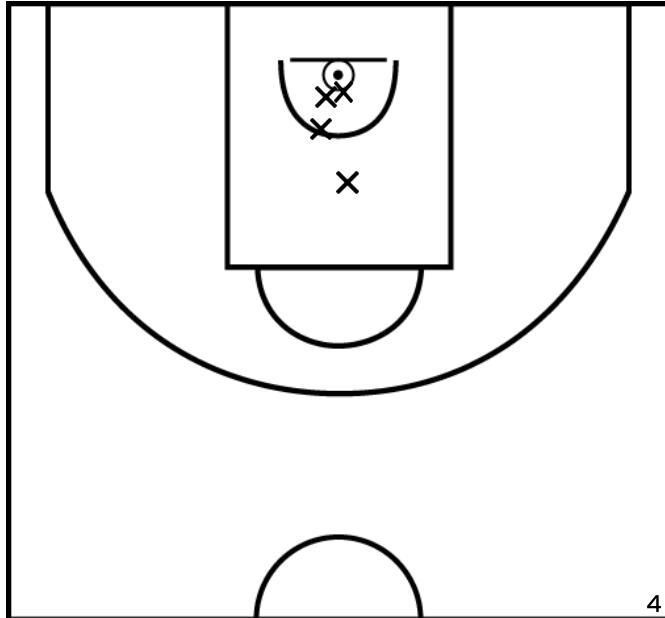

PÉRIODE 3

PROLONGATIONS

PÉRIODE 2

PÉRIODE 4

Rencontre: 25 Date: 28/01/23 Heure: 13:45

Arbitre: BOUHOURS G BOUGUIER L

LAURIERE T. - BONCHAMP ES - 1 (B)

PÉRIODE 1