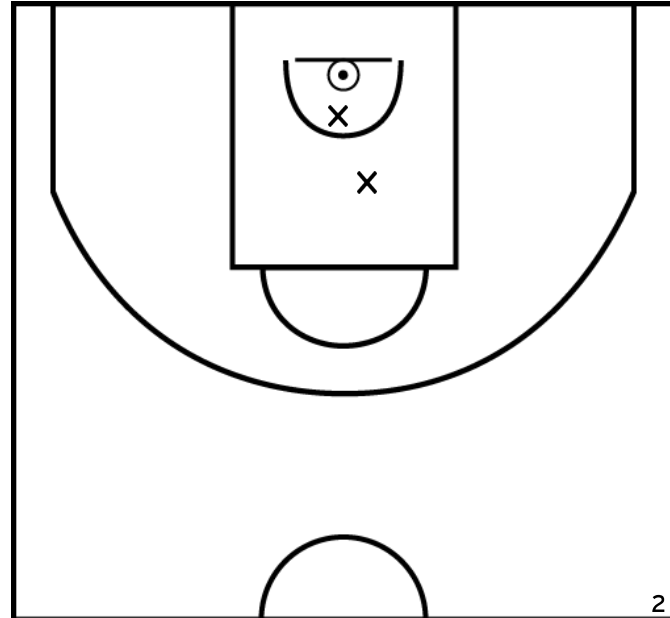

Rencontre: 25 Date: 28/01/23 Heure: 13:45

Arbitre: BOUHOURS G BOUGUIER L

PERRY A. - BONCHAMP ES - 1 (B)