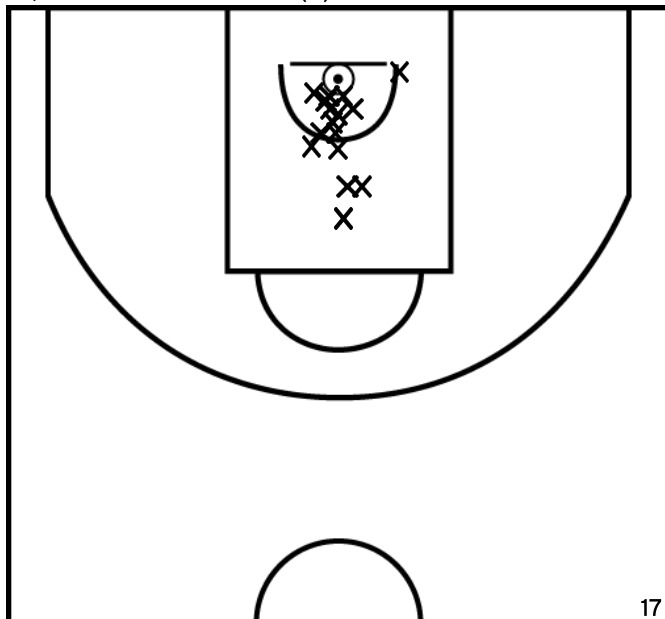

BAHIER A. - BONCHAMP ES - 1 (B)

ÉQUIPE BONCHAMP ES - 1 (B)