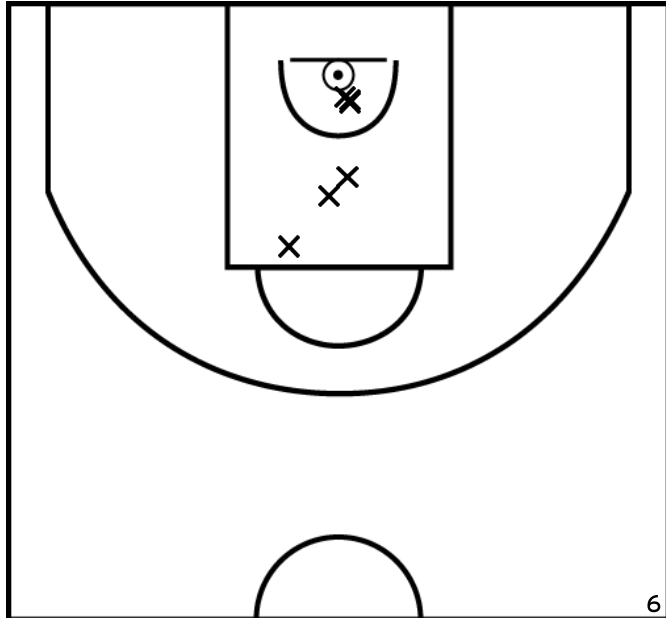

Rencontre: 25 Date: 28/01/23 Heure: 13:45

Arbitre: BOUHOURS G BOUGUIER L

ÉQUIPE SUD MAYENNE BASKET - 1 (A)

PÉRIODE 1

PÉRIODE 3

PROLONGATIONS

PÉRIODE 2

PÉRIODE 4