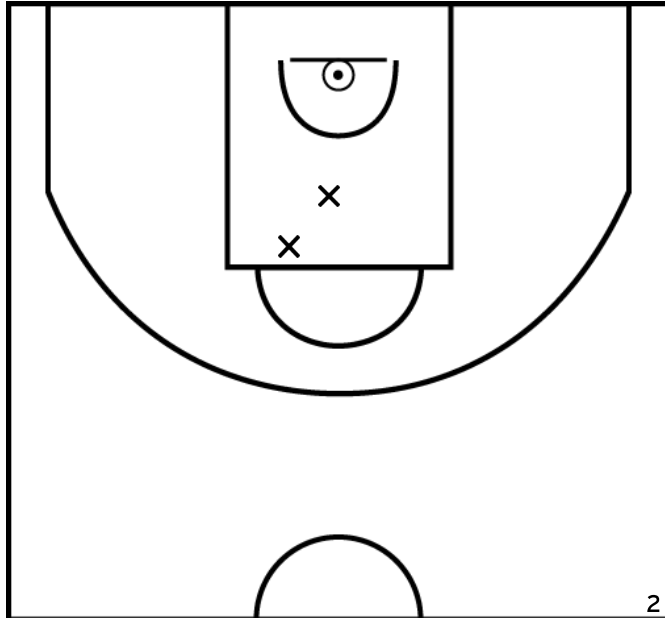

PÉRIODE 2

PÉRIODE 4

Rencontre: 25 Date: 28/01/23 Heure: 13:45

Arbitre: BOUHOURS G BOUGUIER L

VIGNERON L. - SUD MAYENNE BASKET - 1 (A)

PÉRIODE 1

PÉRIODE 3

PROLONGATIONS