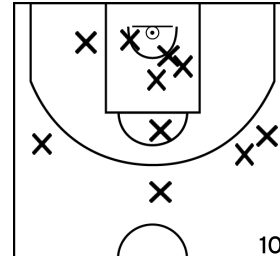

Rencontre: 1352 Date: 11/12/22 Heure: 15:30

Arbitre: YVERNOGEAU F DESSIRIER F

ÉQUIPE BASKET CLUB BASSE GOULAIN - 1 (A)

PÉRIODE 1

PÉRIODE 3

PROLONGATIONS

PÉRIODE 2

PÉRIODE 4