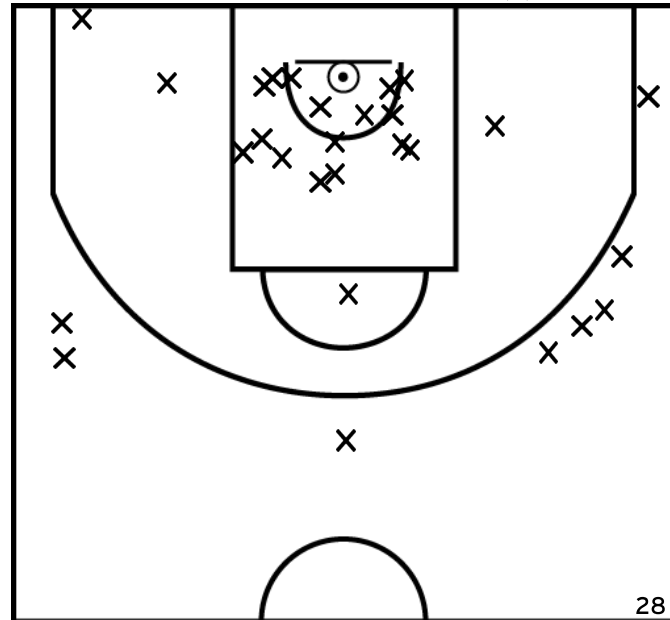

Rencontre: 1352 Date: 11/12/22 Heure: 15:30

Arbitre: YVERNOGEAU F DESSIRIER F

ÉQUIPE BASKET CLUB BASSE GOULAIN - 1 (A)

PÉRIODE 1

PÉRIODE 3

PROLONGATIONS

PÉRIODE 2

PÉRIODE 4