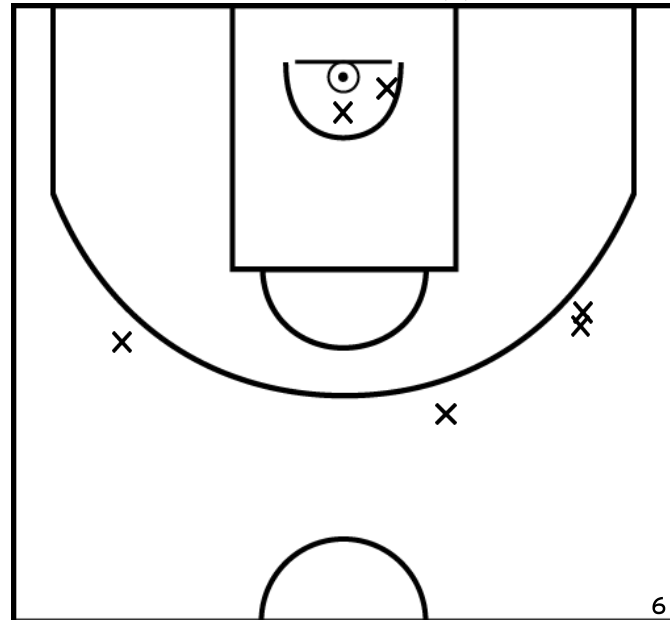

PROLONGATIONS

PÉRIODE 2

PÉRIODE 4

Rencontre: 1352 Date: 11/12/22 Heure: 15:30

Arbitre: YVERNOGEAU F DESSIRIER F

VALLEE C. - SUD MAYENNE BASKET - 1 (B)

PÉRIODE 1

PÉRIODE 3