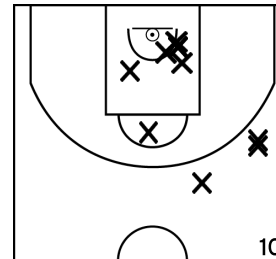

PÉRIODE 3

PROLONGATIONS

PÉRIODE 2

PÉRIODE 4

28

Rencontre: 1352 Date: 11/12/22 Heure: 15:30

Arbitre: YVERNOGEOU F DESSIRIER F

GASCHOT R. - SUD MAYENNE BASKET - 1 (B)