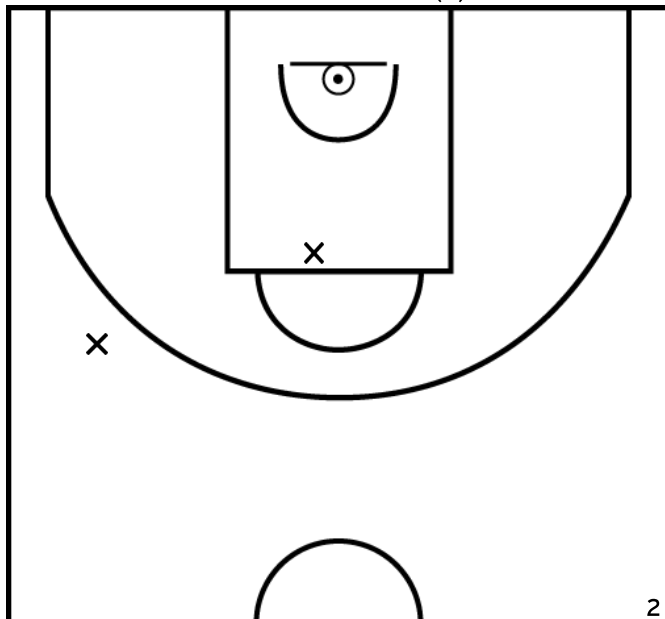

MONIER J. - SUD MAYENNE BASKET - 1 (B)