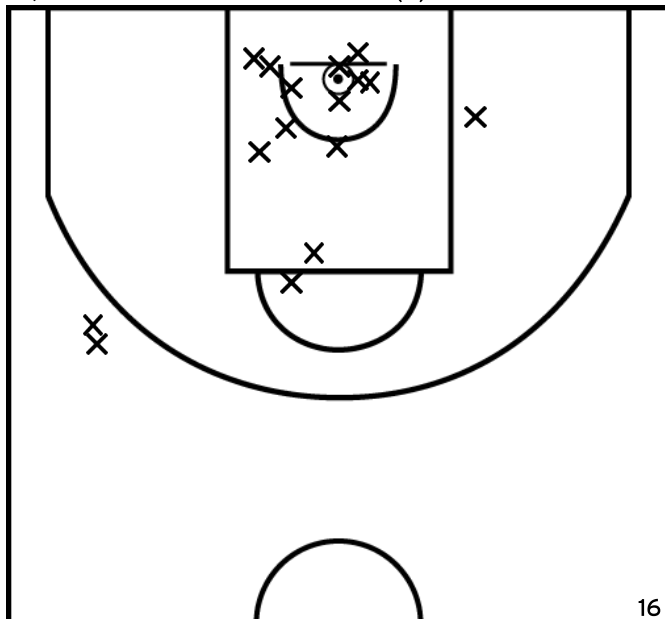

ÉQUIPE SUD MAYENNE BASKET - 1 (B)