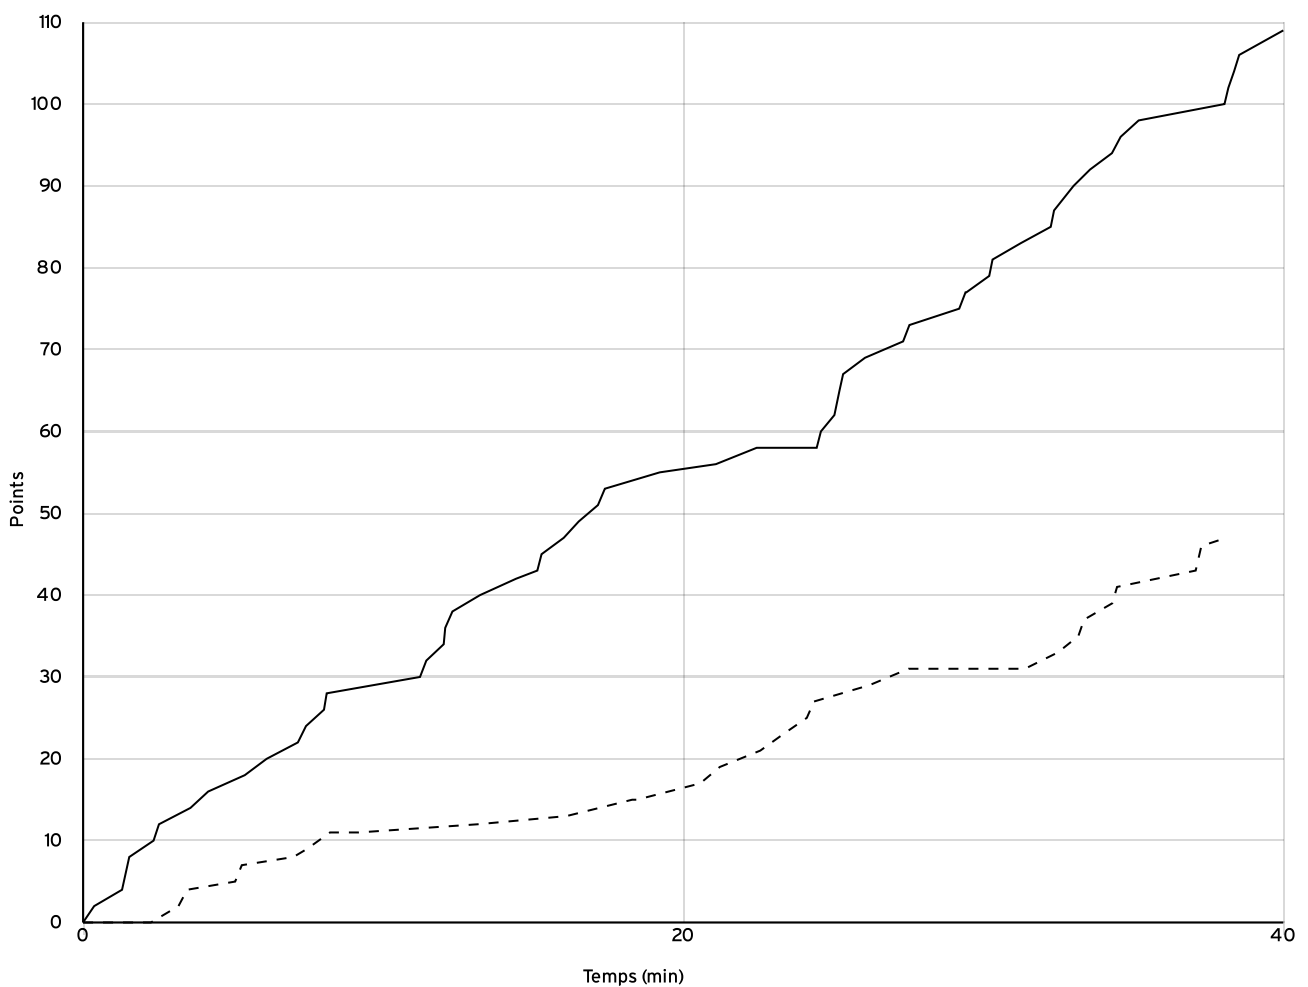

VISITEURS

N° Maillot	NOM Prénom	5 de départ	Tps de jeu	Nb Pts Marqués	Nb Tirs Réussis	3 Pts Réussis	2 Int Réussis	2 Ext Réussis	LF Réussis	Ftes Com
4	NOTAIS, Elma	×	33:42	17	6	0	0	6	5	3
5	GODIER, Adèle		28:43	6	2	0	0	2	2	0
6	MANCEAU, Lana	×	32:27	7	3	0	0	3	1	0
7	CAMARA, Aïssata	×	23:54	6	3	0	0	3	0	5
8	VILETTE, Emy	×	31:15	2	1	0	0	1	0	0
9	TARRIERE, Mona		13:11	1	0	0	0	0	1	2
11	GREFFIER, Romane	×	34:53	8	4	0	0	4	0	4
Total Équipe			198:05	47	19	0	0	19	9	14
Total Banc				7	2	0	0	2	3	2
Total 5 de Départ				40	17	0	0	17	6	12
Total 1ère Mi-temps				15	0	0	0	0	0	6
Total 2ème Mi-temps				32	0	0	0	0	0	8
Total Prolongation				0	0	0	0	0	0	0
Entraîneur			undefined							0

Régional féminin U18 RFU18	Rencontre N° 4122	Date 03/12/22	Heure 18:00	Lieu SAINT-NAZAIRE	
	Poule R1-A	1 ^{er} arbitre MALLET C	2 ^e arbitre THABOT M	3 ^e arbitre	

DONNÉES ET RATIOS

Données	LOCAUX	VISITEURS
Avantage maximum	62	0
Série maximum	11	8
Points du banc	50	7
Égalités		0
Durée de l'avantage	10:54	00:00

PROGRESSION DU SCORE

LOCAUX

VISITEURS